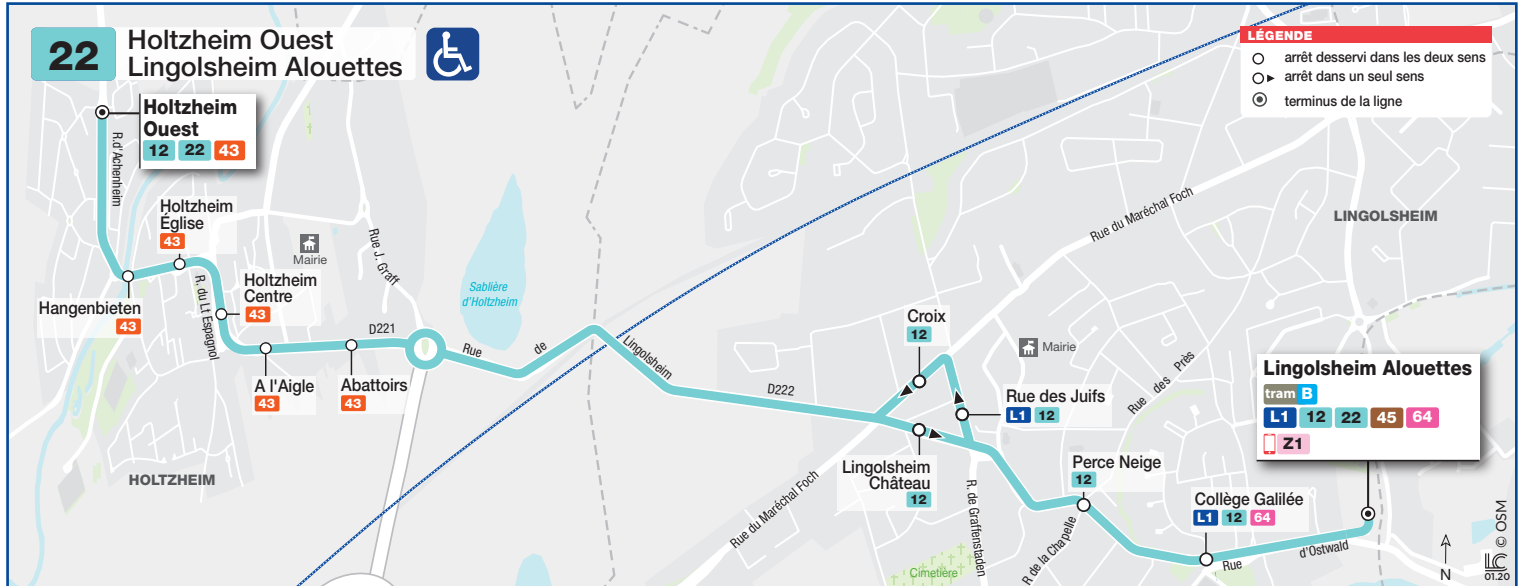

22

Holtzheim Ouest Lingolsheim Alouettes

HORAIRES BUS Timetable / Fahrplan

DU From Vom **26/08/2019** au Until Bis **05/07/2020**

Informations exceptionnelles / Exceptional information / Außergewöhnliche Informationen

Attention, le samedi, jour de marché, les arrêts Holtzheim Centre et Holtzheim Église ne sont pas desservis avant 13h00.

Un arrêt « Holtzheim Centre - Jours de marché » situé rue de l'École sera desservi en remplacement.

Attention: on Saturdays (market day) the following stops will not operate before 1.00 pm: Holtzheim Centre and Holtzheim Église.

On Rue de l'École will serve as a replacement stop: "Holtzheim Centre - Jours de marché".

TAXIBUS

Tous les jours en soirée, la desserte de Holtzheim est assurée par un TAXIBUS.

Départs de la station Montagne Verte à 20h15 - 20h45 - 21h45 - 22h45 - 23h45.
Renseignements - ALLO CTS 03 88 77 70 70