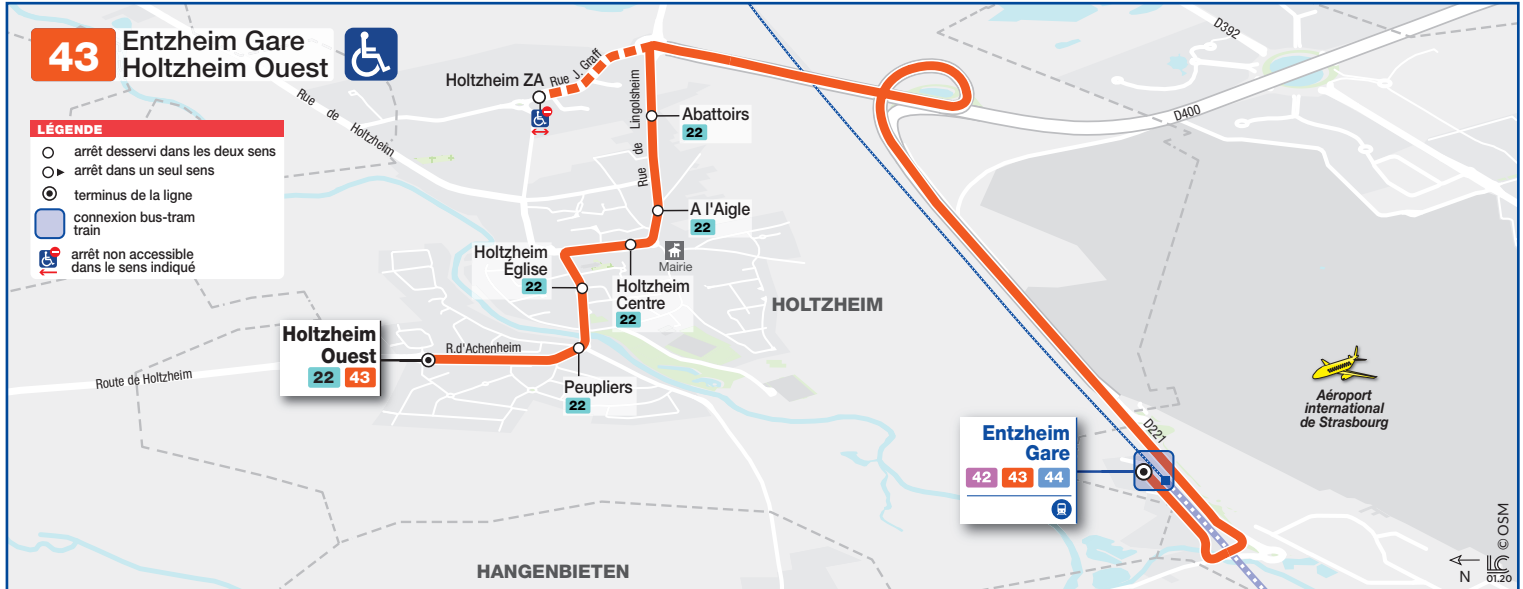

43

Holtzheim Ouest
Entzheim Gare

HORAIRES BUS

Timetable / Fahrplan

DU From Vom **26/08/2019** au Until Bis **05/07/2020**

43

Transport à la demande sur réservation MODE D'EMPLOI

À partir du lundi 26 août 2019, en complément des départs déjà existants en semaine, des **départs supplémentaires à la demande** sont proposés entre 9h00 et 16h00 ainsi que le samedi, le dimanche et les jours fériés. Une **réservation est obligatoire** pour déclencher le passage d'un véhicule.

Les horaires indiqués en arrivée ou au départ de la gare d'Entzheim sont fixes et servent de référence pour la réservation des trajets afin de permettre une correspondance avec les TER en liaison avec Strasbourg.