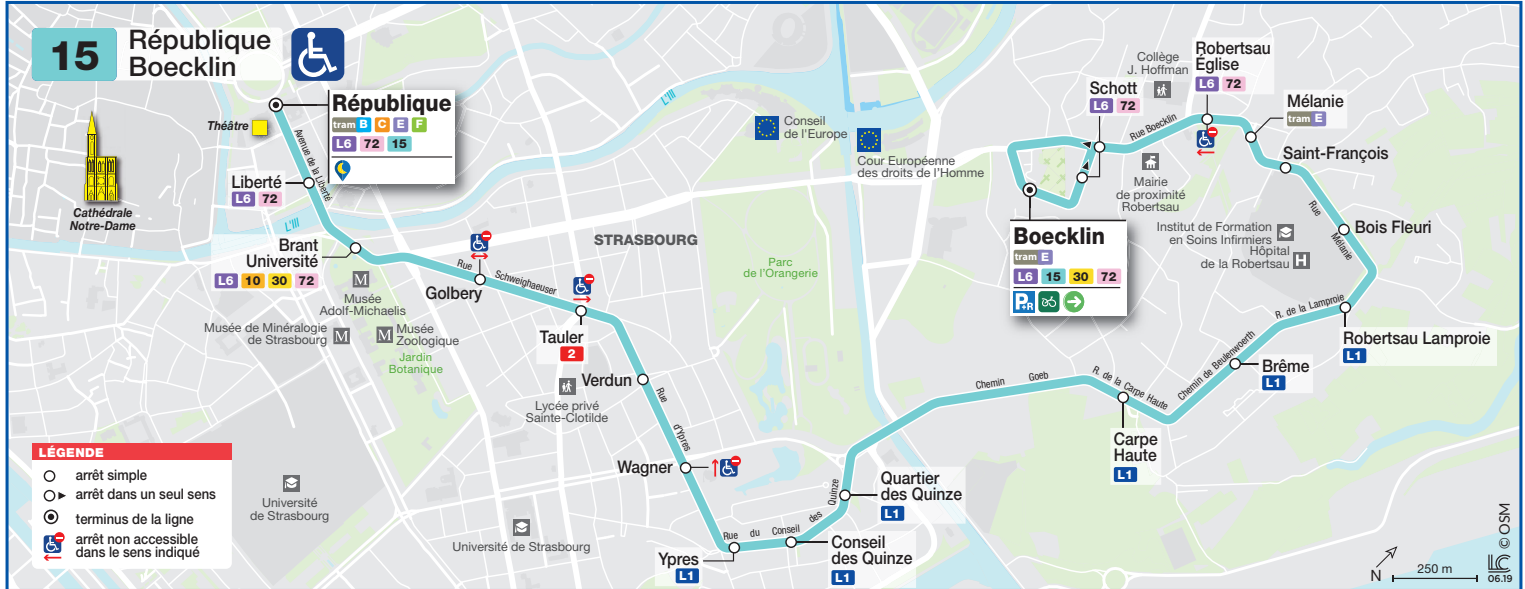

15

■ République
■ Boecklin

HORAIRES BUS Timetable / Fahrplan

DU From **17/06/2019** ou Until Bis **07/07/2019**

15 Direction / Richtung Boecklin

REPUBLIQUE	7 25	7 43	8 03	8 23	8 43	9 03	9 28	10 01	10 31	11 01	11 31	12 01	12 31	13 03	13 33	14 03	14 33	15 03	15 33	16 03	16 28	16 51	17 11	17 31
TAULER	7 33	7 51	8 11	8 31	8 51	9 10	9 35	10 08	10 37	11 07	11 38	12 08	12 38	13 10	13 40	14 10	14 40	15 10	15 40	16 10	16 35	16 58	17 18	17 38
QUARTIER DES QUINZE	7 37	7 55	8 15	8 35	8 55	9 14	9 39	10 12	10 41	11 11	11 42	12 12	12 42	13 14	13 44	14 14	14 44	15 14	15 44	16 14	16 39	17 03	17 23	17 43
MELANIE	7 44	8 02	8 22	8 41	9 01	9 19	9 44	10 17	10 47	11 17	11 48	12 18	12 48	13 20	13 50	14 20	14 50	15 20	15 50	16 21	16 46	17 10	17 30	17 50
ROBERTSAU EGLISE	7 45	8 03	8 23	8 42	9 02	9 20	9 45	10 18	10 48	11 18	11 49	12 19	12 49	13 21	13 51	14 21	14 51	15 21	15 51	16 22	16 47	17 11	17 31	17 51
BOECKLIN	7 48	8 06	8 26	8 45	9 05	9 23	9 48	10 21	10 51	11 21	11 52	12 22	12 52	13 24	13 54	14 24	14 54	15 24	15 54	16 25	16 50	17 14	17 34	17 54

15 Direction / Richtung Boecklin

REPUBLIQUE	15 00	16 00	17 00	18 00
TAULER	15 05	16 05	17 06	18 06
QUARTIER DES QUINZE	15 09	16 09	17 10	18 10
MELANIE	15 14	16 14	17 15	18 15
ROBERTSAU EGLISE	15 15	16 15	17 16	18 16
BOECKLIN	15 17	16 17	17 18	18 18