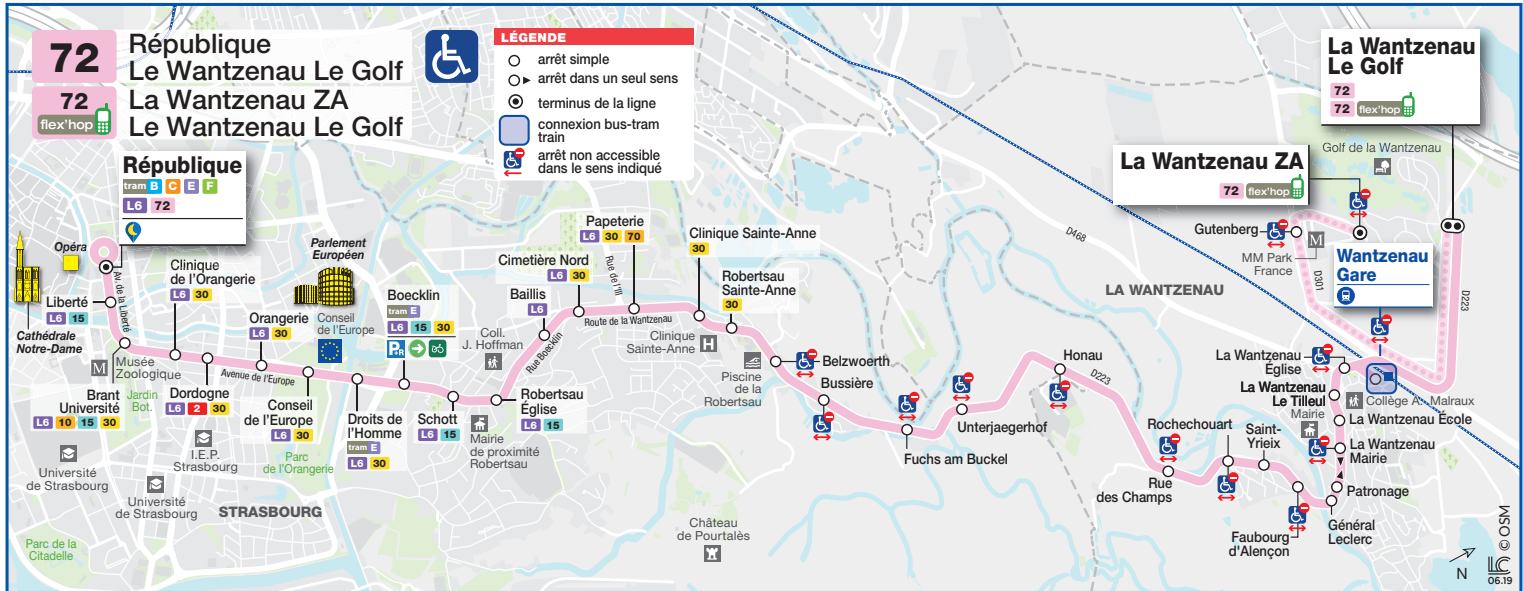

72

La Wantzenau Le Golf République

HORAIRES BUS Timetable / Fahrplan

DU From 17/06/2019 ou Until Bis 07/07/2019

Informations exceptionnelles / Exceptional information / Außergewöhnliche Informationen

Seules les correspondances entre les trains et les bus de la ligne 72 dont le temps d'attente est compris entre 4 et 13 minutes sont indiquées.

Only connections between trains and line 72 busses for which the waiting time is between 4 and 13 minutes can be found in this leaflet.

Nur Verbindungen zwischen Zügen und Stadtbusse der Linie 72 mit Wartezeit zwischen 4 und 13 Minuten sind angegeben.

Daily during the evening, Robertsau, from Belzwoerth stop and La Wantzenau are served by a TAXIBUS. Departs from République station at 9.40 pm – 10.40 pm – 11.40 pm
Information - ALLO CTS 03 88 77 70 70

Robertsau, ab Belzwoerth Haltestelle und La Wantzenau werden jeden Abend von einem TAXIBUS angefahren. Abfahrt von der Haltestelle République um 21.40 Uhr – 22.40 Uhr – 23.40 Uhr
Auskunft - ALLO CTS 03 88 77 70 70