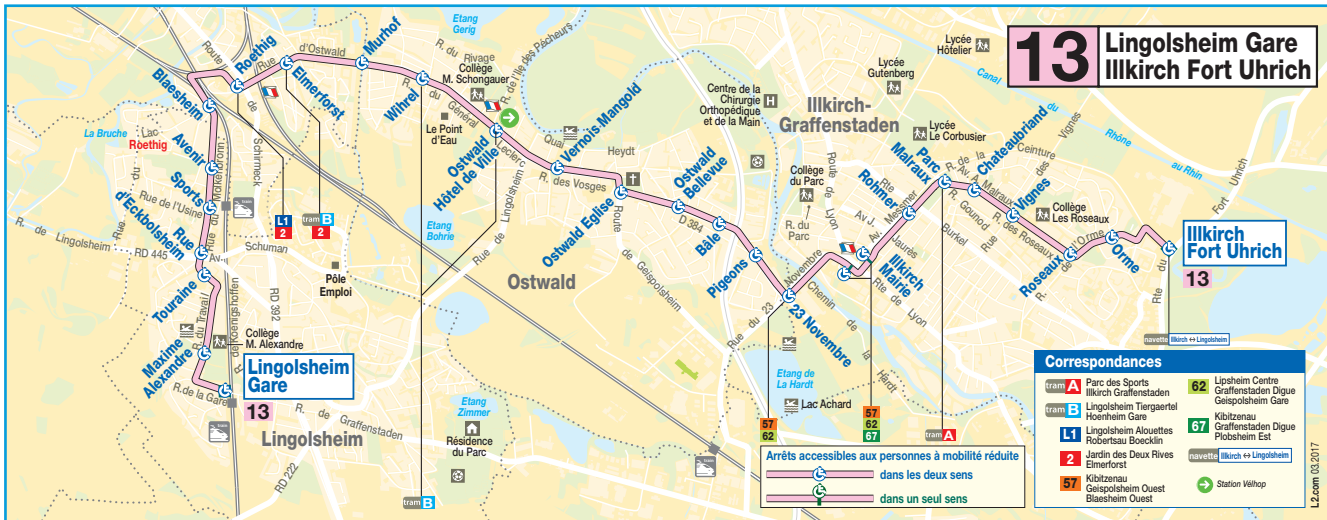

LIGNE ACCESSIBLE / DISABLED ACCESS / BARRIEREFREIE LINIE

Tous les bus qui circulent sur cette ligne sont dotés de planchers bas et/ou sont équipés de palettes spéciales pour permettre l'accès à bord des personnes à mobilité réduite.

Cependant, seuls certains arrêts permettent d'utiliser ces équipements. Ils sont signalés par des petits symboles sur le schéma de ligne présent dans cette fiche horaire.

All buses on this bus route have low boarding platforms for disabled access. This bus line has disabled access, however only specific stops are suitable for the disabled access equipment. These stops are indicated by symbols; you can find them on the line diagram in this timetable.

Auf dieser Linie fahren nur Niederflerbusse, um Menschen mit Behinderung den Einstieg zu erleichtern.

Diese Buslinie ist für Gehbehinderte zugänglich. Die Niederflertechnik kann jedoch nicht an allen Haltestellen genutzt werden. Die entsprechenden Haltestellen sind auf dem Linienplan dieses Fahrplanauszugs mit kleinen Symbolen gekennzeichnet.