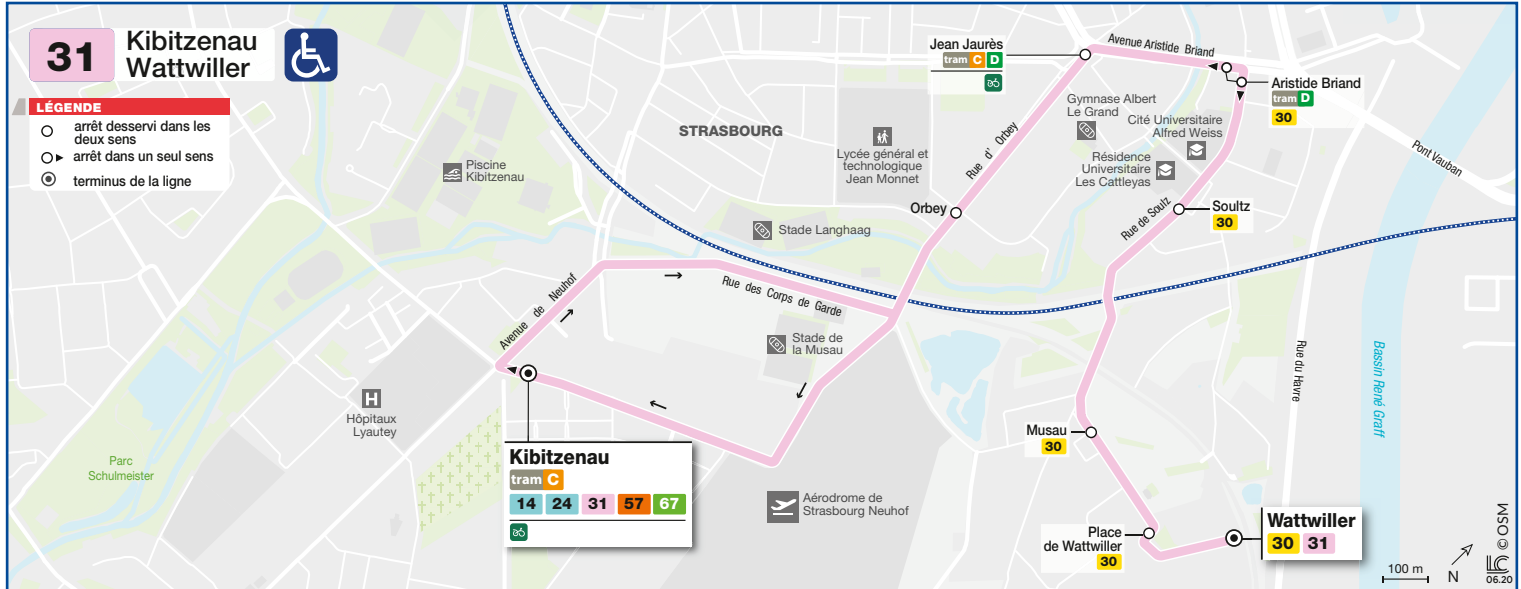

31

Wattwiller
Kibitzenau

HORAIRES BUS Timetable / Fahrplan

À PARTIR DU
From
Vom

24/01/2022

Lundi à samedi / Monday to Saturday / Montag bis Samstag

31 Direction / Richtung Wattwiller

KIBITZENAU	4 57	5 16	5 39	6 00	6 19	6 41	7 08	7 33	8 03	8 34	19 16	19 58	20 21	20 43	21 12	21 42	22 12	22 42	23 12	23 43
JEAN JAURES	5 01	5 20	5 43	6 04	6 23	6 45	7 12	7 38	8 08	8 39	19 21	20 02	20 25	20 47	21 16	21 46	22 16	22 46	23 16	23 47
ARISTIDE BRIAND	5 04	5 23	5 46	6 07	6 26	6 48	7 15	7 43	8 13	8 44	19 26	20 04	20 27	20 49	21 18	21 48	22 18	22 48	23 18	23 49
WATTWILLER	5 07	5 26	5 49	6 10	6 29	6 51	7 18	7 47	8 17	8 48	19 30	20 08	20 31	20 53	21 22	21 52	22 22	22 52	23 22	23 53

31 Direction / Richtung Kibitzenau

WATTWILLER	4 48	5 07	5 26	5 49	6 10	6 31	6 56	7 21	7 51	8 22	8 55	19 07	19 39	20 10	20 32	21 00	21 31	22 01	22 31	23 01	23 31
ARISTIDE BRIAND	4 52	5 11	5 30	5 53	6 14	6 35	7 00	7 26	7 56	8 27	9 00	19 11	19 43	20 14	20 36	21 04	21 35	22 05	22 35	23 05	23 35
JEAN JAURES	4 54	5 13	5 32	5 55	6 16	6 37	7 02	7 29	7 59	8 30	9 03	19 13	19 45	20 16	20 38	21 06	21 37	22 07	22 37	23 07	23 37
KIBITZENAU	4 57	5 16	5 35	5 58	6 19	6 40	7 05	7 33	8 03	8 34	9 07	19 16	19 48	20 19	20 41	21 09	21 40	22 10	22 40	23 10	23 40

Dimanche et jours fériés / Sunday and public holidays / Sonn- und Feiertage

31 Direction / Richtung Wattwiller

KIBITZENAU	6 15	6 45	7 15	7 45	8 15	8 45	9 15	9 45	10 15	10 45	11 15	11 45	12 15	12 45	13 12	13 46	14 11	14 46	15 11	15 47	16 12	16 46	17 11	17 46	18 13
JEAN JAURES	6 19	6 49	7 19	7 49	8 19	8 49	9 19	9 50	10 20	10 50	11 20	11 50	12 20	12 50	13 17	13 51	14 16	14 51	15 16	15 52	16 17	16 51	17 16	17 51	18 18
ARISTIDE BRIAND	6 21	6 51	7 21	7 51	8 21	8 51	9 21	9 52	10 22	10 52	11 22	11 52	12 22	12 52	13 19	13 53	14 18	14 53	15 18	15 54	16 19	16 53	17 18	17 53	18 20
WATTWILLER	6 24	6 54	7 24	7 54	8 24	8 54	9 24	9 56	10 26	10 56	11 26	11 56	12 26	12 56	13 23	13 57	14 22	14 57	15 22	15 58	16 23	16 57	17 22	17 57	18 24