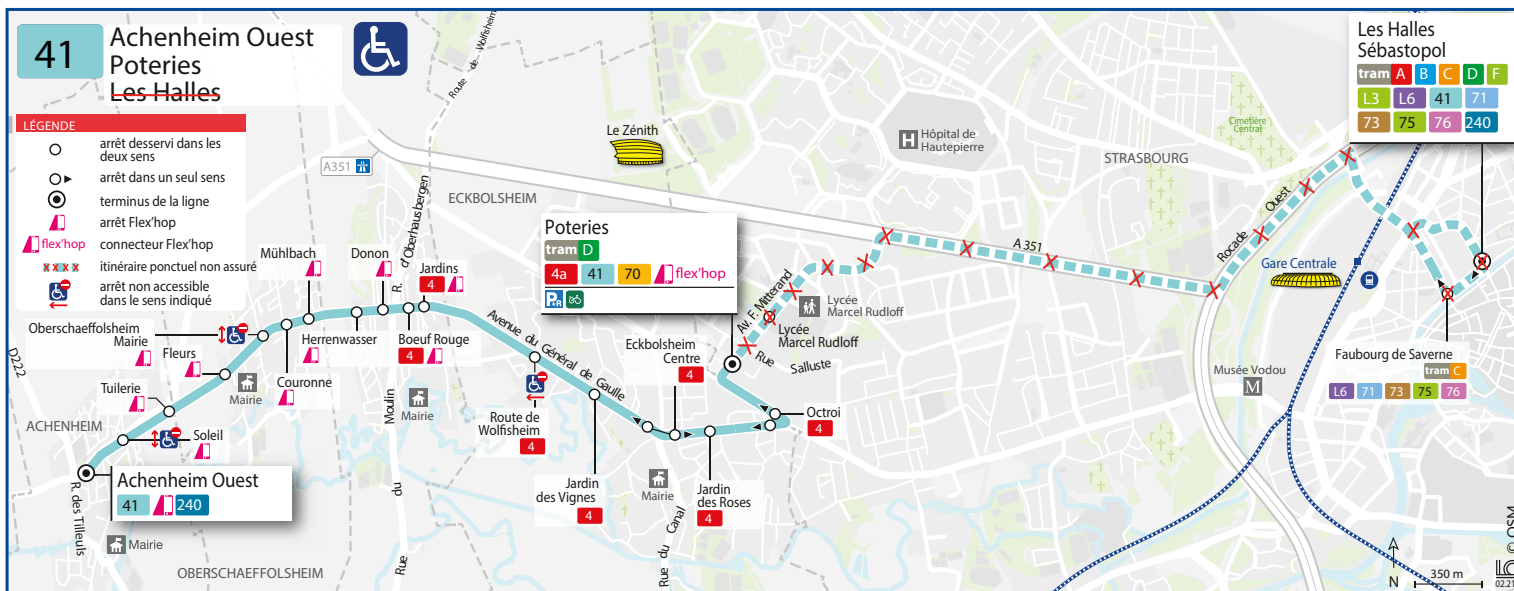

41

- Poteries
- Achenheim Ouest

HORAIRES BUS Timetable / Fahrplan

À PARTIR DU
From
Vom

25/04/2022

Informations exceptionnelles / Exceptional information / Außergewöhnliche Informationen

Les bus de la ligne 41 ne circulent pas le dimanche et les jours fériés.

Le terminus s'effectue à l'arrêt Poteries : les arrêts Lycée Marcel Rudloff, Les Halles et Faubourg de Saverne ne sont plus desservis.

There is no service on bus route 41 on Sundays and public holidays.

The terminus is at the Poteries stop: the Lycée Marcel Rudloff, Les Halles and Faubourg de Saverne stops are no longer served.

Die Busse der Linie 41 verkehren nicht an Sonn- und Feiertagen.

Die Endstation ist die Haltestelle Poteries: Die Haltestellen Lycée Marcel Rudloff, Les Halles und Faubourg de Saverne werden nicht mehr bedient.

TAXIBUS

Tous les jours en soirée, un TAXIBUS assure la desserte d'Oberschaeffolsheim et d'Achenheim. Il dessert également les arrêts DONON et HERRENWASSER à Wolfisheim.
Départs de l'arrêt LES HALLES SEBASTOPOL à 21h40 - 22h40 - 23h40
Renseignements - ALLO CTS 03 88 77 70 70

Daily during the evening, Oberschaeffolsheim and Achenheim and DONON and HERRENWASSER bus stops are served by a TAXIBUS.
Departure from the LES HALLES SEBASTOPOL stop at 9.40 pm - 10.40 pm - 11.40 pm
Information - ALLO CTS 03 88 77 70 70

Oberschaeffolsheim und Achenheim und die Haltestellen DONON und HERRENWASSER werden jeden Abend von einem TAXIBUS angefahren.
Abfahrt von der Haltestelle LES HALLES SEBASTOPOL um 21:40 Uhr - 22:40 Uhr - 23:40 Uhr
Auskunft - ALLO CTS 03 88 77 70 70

ALLO CTS 03 88 77 70 70
www.cts-strasbourg.eu