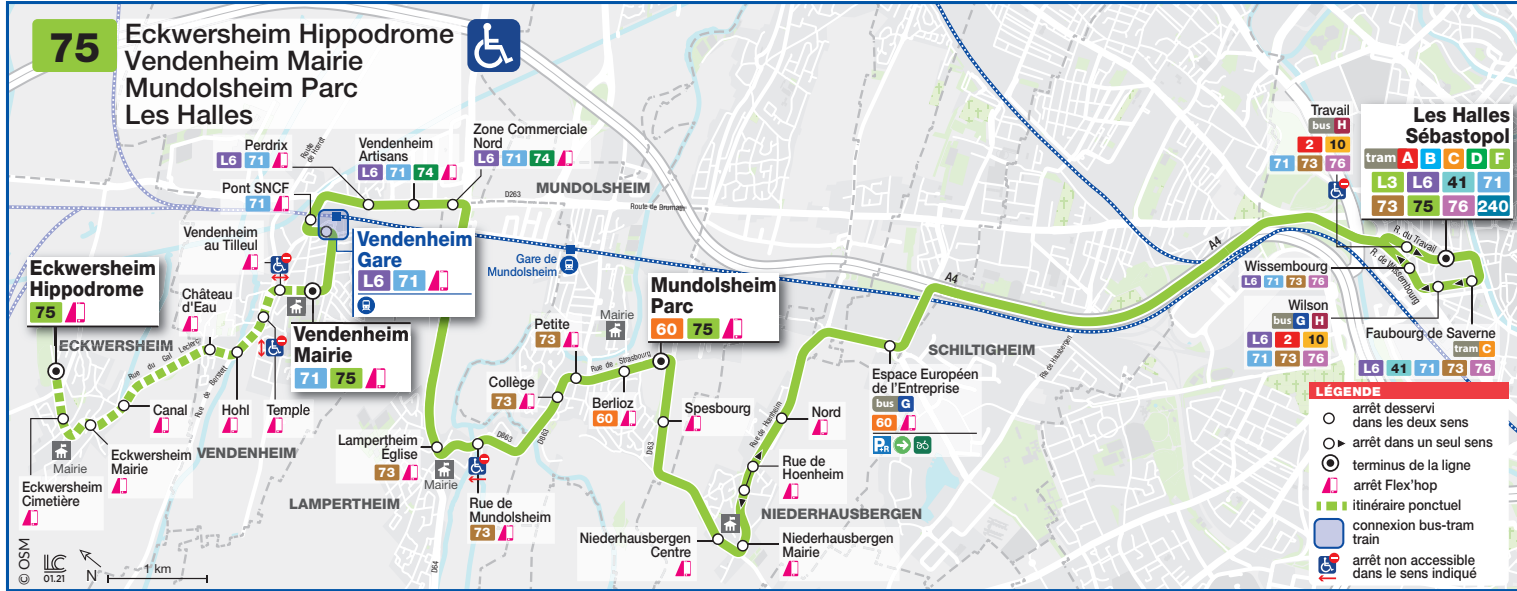

75

- Mundolsheim Parc / Vendenheim Mairie / Eckwersheim Hippodrome
- Les Halles

HORAIRES BUS Timetable / Fahrplan

À PARTIR DU
From
Vom

11/04/2023

Informations exceptionnelles / Exceptional information / Außergewöhnliche Informationen

En raison de modifications pouvant intervenir dans les horaires de la SNCF en cours d'année, certaines correspondances sont susceptibles de ne plus être assurées. Plus d'informations sur ter.sncf.com/grand-est

During the year, train times might change, therefore the schedules given here might as well not be accurate. More informations available on ter.sncf.com/grand-est

Der Zugfahrplan kann im Jahr geändert werden. Deshalb können wir manche Verbindungen nicht garantieren. Weitere Informationen unter ter.sncf.com/grand-est

Seules les correspondances entre les trains et les bus de la ligne 75 dont le temps d'attente est compris entre 5 et 15 minutes sont indiquées.

Only connections between trains and line 75 busses for which the waiting time is between 5 and 15 minutes can be found in this leaflet.

Nur Verbindungen zwischen Zügen und Stadtbusse der Linie 75 mit Wartezeit zwischen 5 und 15 Minuten sind angegeben.