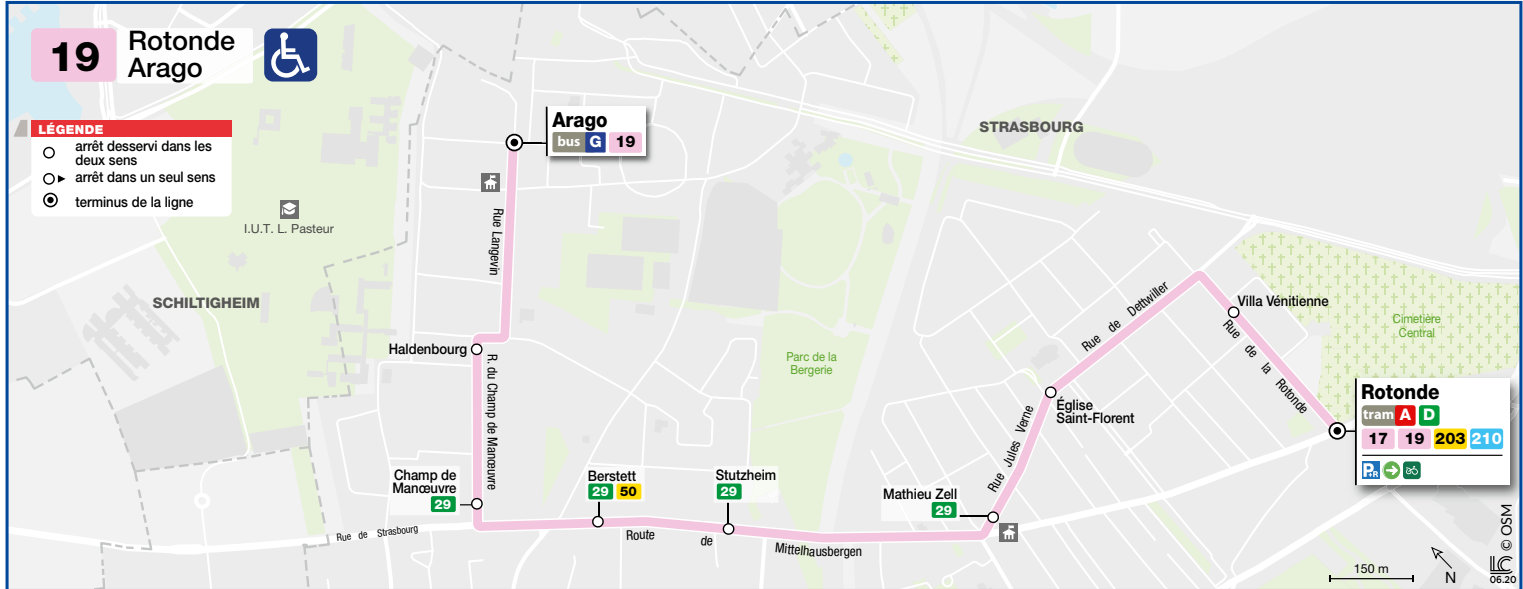

19

Arago
Rotonde

HORAIRES BUS Timetable / Fahrplan

DU From Vom **29/08/2022** ou Until Bis **09/07/2023**

Informations exceptionnelles / Exceptional information / Außergewöhnliche Informationen

« JOURS DE MARCHÉ »

Attention, le mercredi et le vendredi, jours de marché, les arrêts Champ de Manœuvre et Haldenbourg ne sont pas desservis avant 14h00. Veuillez rejoindre les arrêts Berstett ou « Haldenbourg - Jours de Marché ».

Attention: On Wednesdays and Fridays (market days) the following stops will not operate before 02:00 pm : Champ de Manœuvre and Haldenbourg. Please use the following stops : Berstett or "Haldenbourg - Jours de Marché"

Achtung, am Mittwoch und Freitag, Markttag, werden die Haltestellen Champ de Manœuvre und Haldenbourg werden nicht angefahren vor 14:00 Uhr. Benutzen Sie die Haltestellen Berstett oder „Haldenbourg - Jours de Marché“.