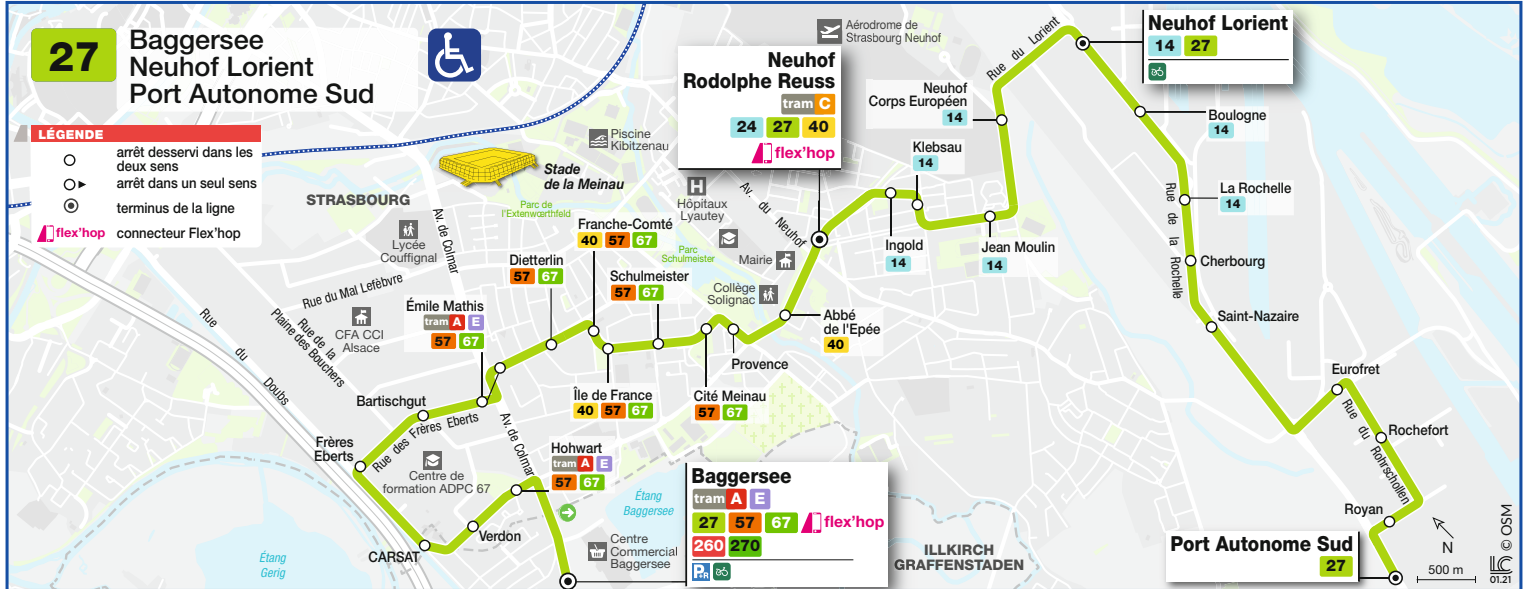

27

- Baggersee
- Neuhof Lorient / Port Autonome Sud

HORAIRES BUS Timetable / Fahrplan

DU From Vom **02/05/2023** ou Until Bis **09/07/2023**

Informations exceptionnelles / Exceptional information / Außergewöhnliche Informationen

Les bus de la ligne 27 ne circulent pas le dimanche et les jours fériés.

There is no service on bus route 27 on Sundays and public holidays.

Die Busse der Linie 27 verkehren nicht an Sonn- und Feiertagen.