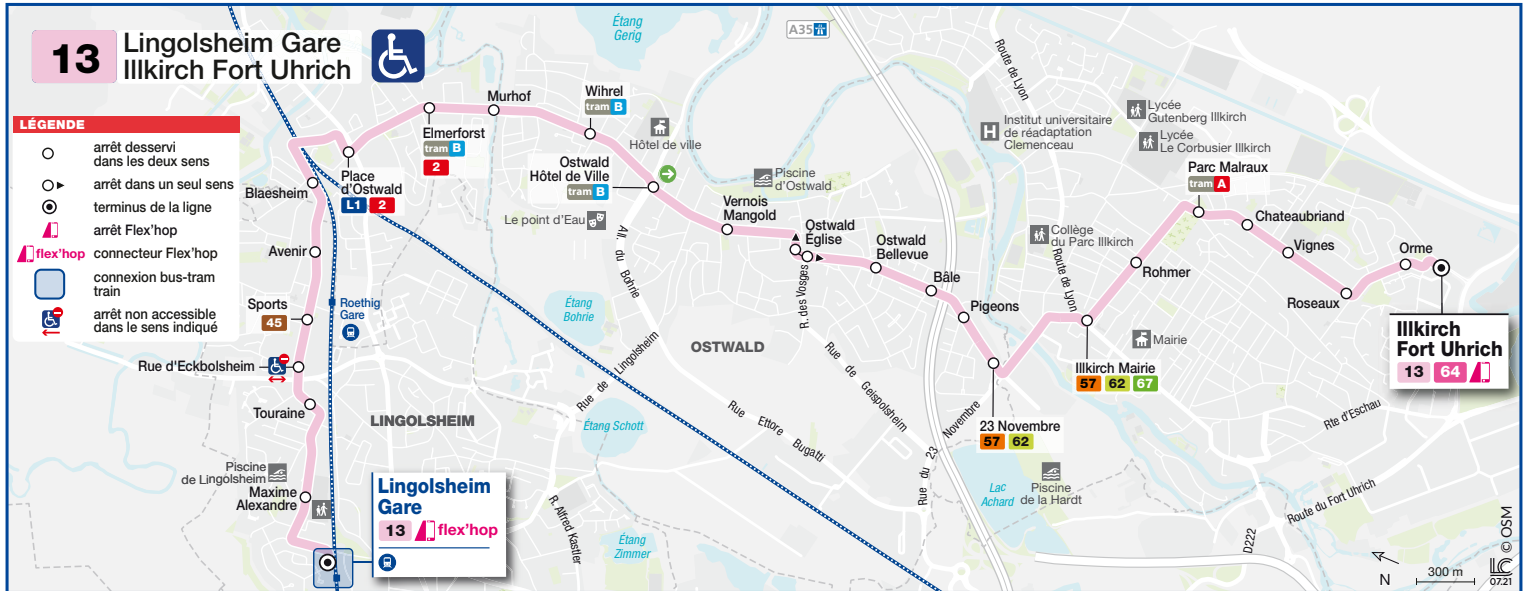

13

Illkirch Fort Uhrich
Lingolsheim Gare

HORAIRES BUS Timetable / Fahrplan

À PARTIR DU
From
Vom

28/03/2022

13 Direction / Richtung Lingolsheim Gare

ILLKIRCH FORT UHRICH	4 31	5 01	5 22	5 42	6 04	6 23	6 40	6 50	7 00	7 08	7 16	7 24	7 32	7 42	7 52	8 02	8 12	8 22	8 33	8 43	8 55	9 07	9 19	9 31
PARC MALRAUX	4 36	5 06	5 27	5 47	6 09	6 28	6 46	6 56	7 06	7 14	7 22	7 30	7 38	7 48	7 58	8 08	8 18	8 28	8 39	8 49	9 01	9 13	9 25	9 37
ILLKIRCH MAIRIE	4 39	5 09	5 30	5 50	6 12	6 31	6 50	7 00	7 10	7 18	7 26	7 34	7 42	7 52	8 02	8 12	8 22	8 32	8 43	8 53	9 05	9 17	9 29	9 41
OSTWALD HOTEL DE VILLE	4 47	5 17	5 38	5 58	6 20	6 40	6 59	7 10	7 20	7 28	7 36	7 44	7 53	8 03	8 13	8 23	8 33	8 43	8 54	9 04	9 15	9 27	9 39	9 51
ELMERFORST	4 50	5 20	5 41	6 01	6 23	6 44	7 03	7 15	7 25	7 33	7 41	7 49	7 58	8 08	8 18	8 28	8 38	8 48	8 59	9 09	9 20	9 32	9 44	9 56
PLACE D'OSTWALD	4 51	5 21	5 42	6 02	6 24	6 45	7 05	7 17	7 27	7 35	7 43	7 51	8 00	8 10	8 20	8 30	8 40	8 50	9 01	9 11	9 22	9 34	9 46	9 58
RUE D'ECKBOLSHEIM	4 55	5 25	5 46	6 06	6 28	6 49	7 10	7 22	7 32	7 40	7 48	7 56	8 05	8 15	8 25	8 35	8 45	8 55	9 06	9 16	9 27	9 39	9 51	10 03
LINGOLSHEIM GARE	4 59	5 29	5 50	6 10	6 32	6 53	7 15	7 27	7 37	7 45	7 53	8 01	8 10	8 20	8 30	8 40	8 50	9 00	9 11	9 21	9 31	9 43	9 55	10 07
ILLKIRCH FORT UHRICH	9 43	9 55	10 07	10 19	10 31	10 43	10 55	11 07	11 20	11 32	11 45	11 57	12 10	12 23	12 36	12 48	13 00	13 12	13 24	13 36	13 48	14 00	14 12	14 24
PARC MALRAUX	9 49	10 01	10 13	10 25	10 37	10 49	11 01	11 13	11 26	11 38	11 51	12 03	12 16	12 29	12 42	12 54	13 06	13 18	13 30	13 42	13 54	14 06	14 18	14 30
ILLKIRCH MAIRIE	9 53	10 05	10 17	10 29	10 41	10 53	11 05	11 17	11 30	11 42	11 55	12 07	12 20	12 33	12 46	12 58	13 10	13 22	13 34	13 46	13 58	14 10	14 22	14 34
OSTWALD HOTEL DE VILLE	10 03	10 15	10 27	10 39	10 51	11 03	11 15	11 27	11 40	11 52	12 05	12 17	12 30	12 43	12 56	13 08	13 20	13 32	13 44	13 56	14 08	14 20	14 32	14 44
ELMERFORST	10 08	10 20	10 32	10 44	10 56	11 08	11 20	11 32	11 45	11 57	12 10	12 22	12 35	12 48	13 01	13 13	13 25	13 37	13 49	14 01	14 13	14 25	14 37	14 49
PLACE D'OSTWALD	10 10	10 22	10 34	10 46	10 58	11 10	11 22	11 34	11 47	11 59	12 12	12 24	12 37	12 50	13 03	13 15	13 27	13 39	13 51	14 03	14 15	14 27	14 39	14 51
RUE D'ECKBOLSHEIM	10 15	10 27	10 39	10 51	11 03	11 15	11 27	11 39	11 52	12 04	12 17	12 29	12 42	12 55	13 08	13 20	13 32	13 44	13 56	14 08	14 20	14 32	14 44	14 56
LINGOLSHEIM GARE	10 19	10 31	10 43	10 55	11 07	11 20	11 32	11 44	11 57	12 09	12 22	12 34	12 47	13 00	13 13	13 25	13 37	13 49	14 01	14 13	14 25	14 37	14 49	15 01
ILLKIRCH FORT UHRICH	14 36	14 48	15 00	15 12	15 24	15 36	15 48	16 00	16 11	16 22	16 33	16 43	16 54	17 03	17 13	17 23	17 33	17 43	17 53	18 03	18 13	18 23	18 33	18 43
PARC MALRAUX	14 42	14 54	15 06	15 18	15 30	15 42	15 54	16 06	16 17	16 28	16 39	16 49	17 00	17 09	17 19	17 29	17 39	17 49	17 59	18 09	18 19	18 29	18 39	18 49
ILLKIRCH MAIRIE	14 46	14 58	15 10	15 22	15 34	15 46	15 58	16 10	16 21	16 32	16 43	16 53	17 04	17 13	17 23	17 33	17 43	17 53	18 03	18 13	18 23	18 33	18 43	18 53
OSTWALD HOTEL DE VILLE	14 56	15 08	15 20	15 32	15 44	15 56	16 08	16 20	16 31	16 43	16 54	17 04	17 15	17 25	17 35	17 45	17 55	18 05	18 15	18 24	18 33	18 43	18 53	19 03
ELMERFORST	15 01	15 13	15 25	15 37	15 49	16 01	16 13	16 25	16 36	16 48	16 59	17 09	17 20	17 30	17 40	17 50	18 00	18 10	18 20	18 29	18 38	18 48	18 58	19 08
PLACE D'OSTWALD	15 03	15 15	15 27	15 39	15 51	16 03	16 15	16 27	16 38	16 50	17 01	17 11	17 22	17 32	17 42	17 52	18 02	18 12	18 22	18 30	18 39	18 49	18 59	19 09
RUE D'ECKBOLSHEIM	15 08	15 20	15 32	15 45	15 57	16 09	16 21	16 33	16 44	16 56	17 07	17 17	17 28	17 38	17 48	17 58	18 08	18 18	18 28	18 36	18 45	18 55	19 05	19 15
LINGOLSHEIM GARE	15 13	15 25	15 37	15 50	16 02	16 14	16 26	16 38	16 49	17 01	17 12	17 22	17 33	17 43	17 53	18 03	18 13	18 23	18 33	18 41	18 50	19 00	19 10	19 20
ILLKIRCH FORT UHRICH	18 53	19 03	19 24	19 45	20 06	20 29	20 58	21 28	21 58	22 28	22 58	23 29												
PARC MALRAUX	18 59	19 09	19 29	19 50	20 11	20 34	21 03	21 33	22 03	22 33	23 03	23 34												
ILLKIRCH MAIRIE	19 03	19 13	19 32	19 53	20 14	20 37	21 06	21 36	22 06	22 36	23 06	23 37												
OSTWALD HOTEL DE VILLE	19 13	19 23	19 42	20 02	20 23	20 46	21 15	21 45	22 15	22 45	23 15	23 46												
ELMERFORST	19 18	19 29	19 47	20 06	20 27	20 50	21 19	21 49	22 19	22 49	23 19	23 50												
PLACE D'OSTWALD	19 19	19 29	19 47	20 07	20 28	20 51	21 20	21 50	22 20	22 50	23 20	23 51												
RUE D'ECKBOLSHEIM	19 25	19 36	19 54	20 12	20 33	20 56	21 25	21 55	22 25	22 55	23 25	23 56												
LINGOLSHEIM GARE	19 30	19 41	19 58	20 16	20 37	21 00	21 29	21 59	22 29	22 59	23 29	00 00												