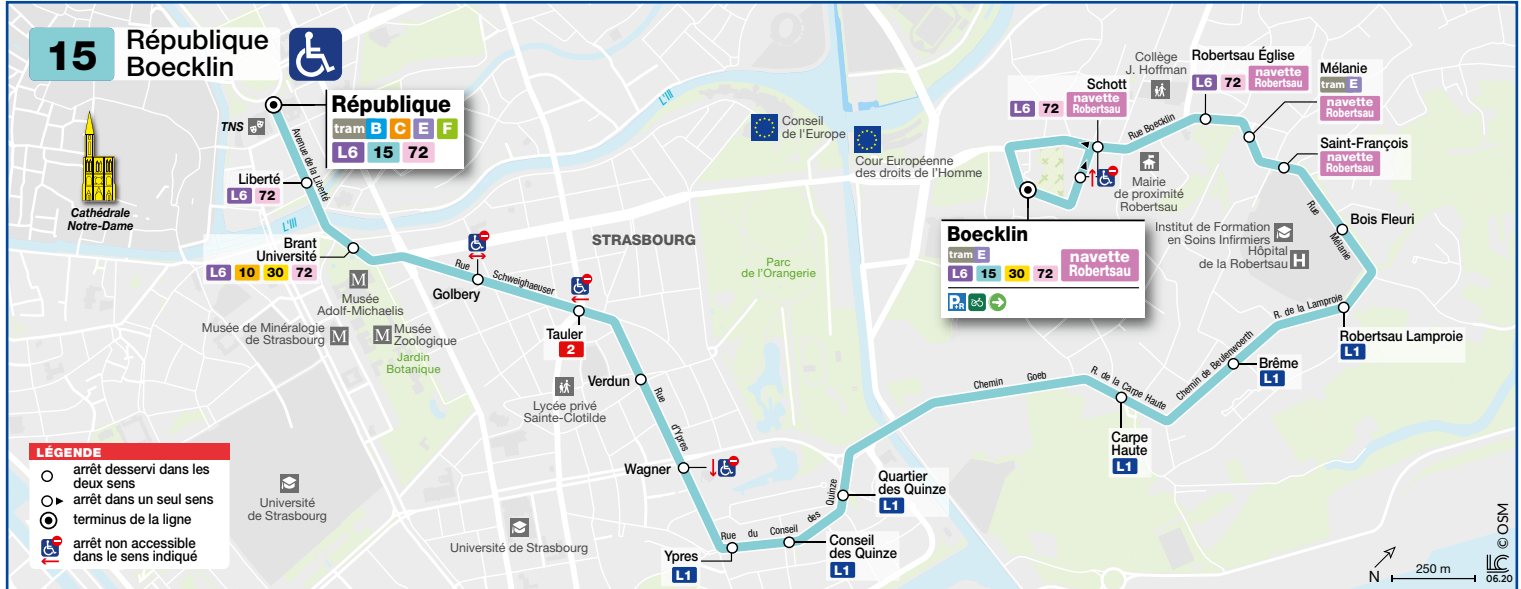

15

République
Boecklin

HORAIRES BUS Timetable / Fahrplan

À PARTIR DU
From
Vom

28/03/2022

Lundi à vendredi / Monday to Friday / Montag bis Freitag

15 Direction / Richtung Boecklin

REPUBLIQUE	7 30	8 00	8 30	9 00	9 30	10 00	10 30	11 00	11 30	12 00	12 30	13 00	13 30	14 00	14 30	15 00	15 30	16 00	16 30	17 00	17 30	18 00	18 30	19 00
TAULER	7 38	8 08	8 38	9 07	9 37	10 07	10 36	11 06	11 37	12 07	12 37	13 07	13 37	14 07	14 37	15 07	15 37	16 07	16 37	17 07	17 37	18 07	18 37	19 07
QUARTIER DES QUINZE	7 42	8 12	8 42	9 11	9 41	10 11	10 40	11 10	11 41	12 11	12 41	13 11	13 41	14 11	14 41	15 11	15 41	16 11	16 41	17 12	17 42	18 12	18 42	19 12
MELANIE	7 49	8 19	8 49	9 17	9 47	10 17	10 47	11 17	11 48	12 18	12 48	13 18	13 48	14 18	14 48	15 18	15 48	16 19	16 49	17 19	17 49	18 19	18 49	19 18
ROBERTSAU EGLISE	7 50	8 20	8 50	9 18	9 48	10 18	10 48	11 18	11 49	12 19	12 49	13 19	13 49	14 19	14 49	15 19	15 49	16 20	16 50	17 20	17 50	18 20	18 50	19 19
BOECKLIN	7 53	8 23	8 53	9 21	9 51	10 21	10 51	11 21	11 52	12 22	12 52	13 22	13 52	14 22	14 52	15 22	15 52	16 23	16 53	17 23	17 53	18 23	18 53	19 21

REPUBLIQUE	19 30	20 00	20 30
TAULER	19 36	20 06	20 36
QUARTIER DES QUINZE	19 40	20 10	20 40
MELANIE	19 45	20 15	20 45
ROBERTSAU EGLISE	19 46	20 16	20 46
BOECKLIN	19 48	20 18	20 48

15 Direction / Richtung République

BOECKLIN	19 04	19 34	20 04
ROBERTSAU EGLISE	19 07	19 36	20 06
MELANIE	19 07	19 36	20 06
QUARTIER DES QUINZE	19 13	19 42	20 12
TAULER	19 18	19 47	20 17
REPUBLIQUE	19 25	19 53	20 23

15 Direction / Richtung Boecklin

Dimanche et jours fériés / Sunday and public holidays / Sonn- und Feiertage

15 Direction / Richtung Boecklin

REPUBLIQUE	15 00	16 00	17 00	18 00
TAULER	15 05	16 05	17 05	18 05
QUARTIER DES QUINZE	15 09	16 09	17 09	18 09
MELANIE	15 15	16 15	17 15	18 15
ROBERTSAU EGLISE	15 16	16 16	17 16	18 16
BOECKLIN	15 18	16 18	17 18	18 18