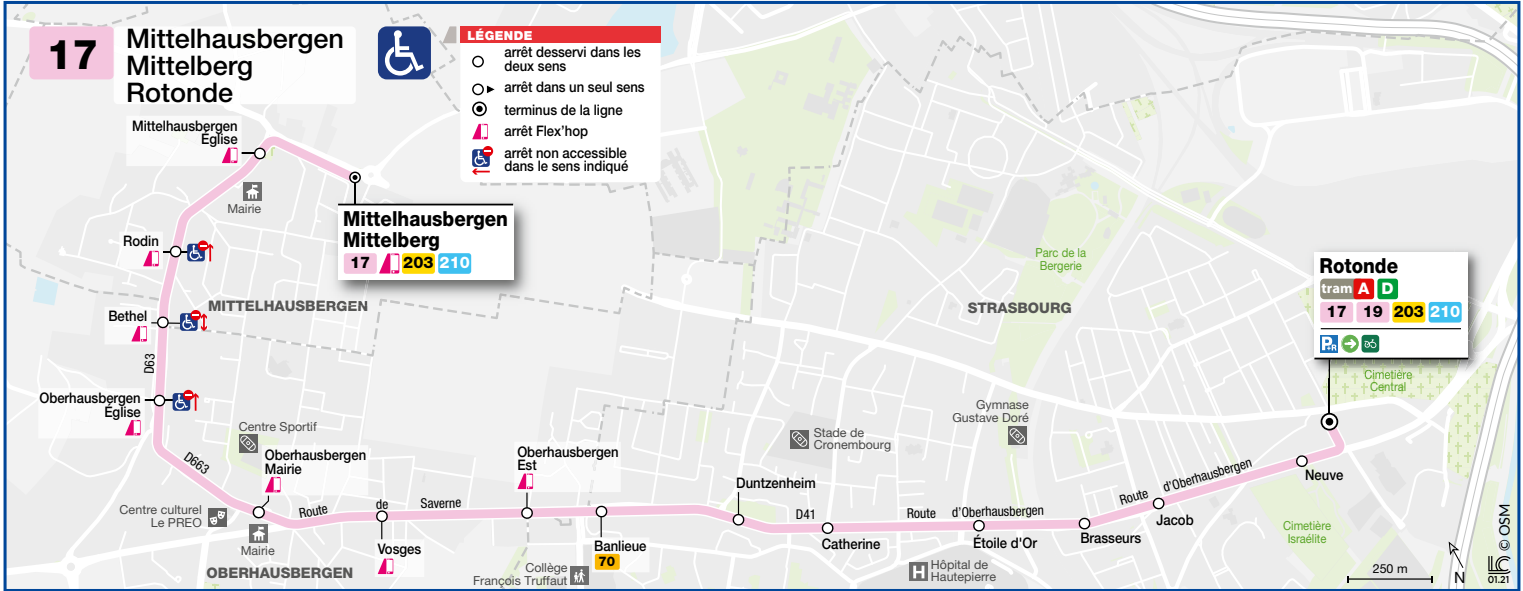

17

Mittelhausbergen Mittelberg
Rotonde

HORAIRES BUS Timetable / Fahrplan

À PARTIR DU
From
Vom

28/03/2022

Périodes horaires Bus 2022 / Bus timetables 2022 / Busfahrplan 2022

JANVIER 2022

S	1
D	2
L	3
M	4
M	5
J	6
V	7
S	8
D	9
L	10
M	11
M	12
J	13
V	14
S	15
D	16
L	17
M	18
M	19
J	20
V	21
S	22
D	23
L	24
M	25
M	26
J	27
V	28
S	29
D	30
L	31