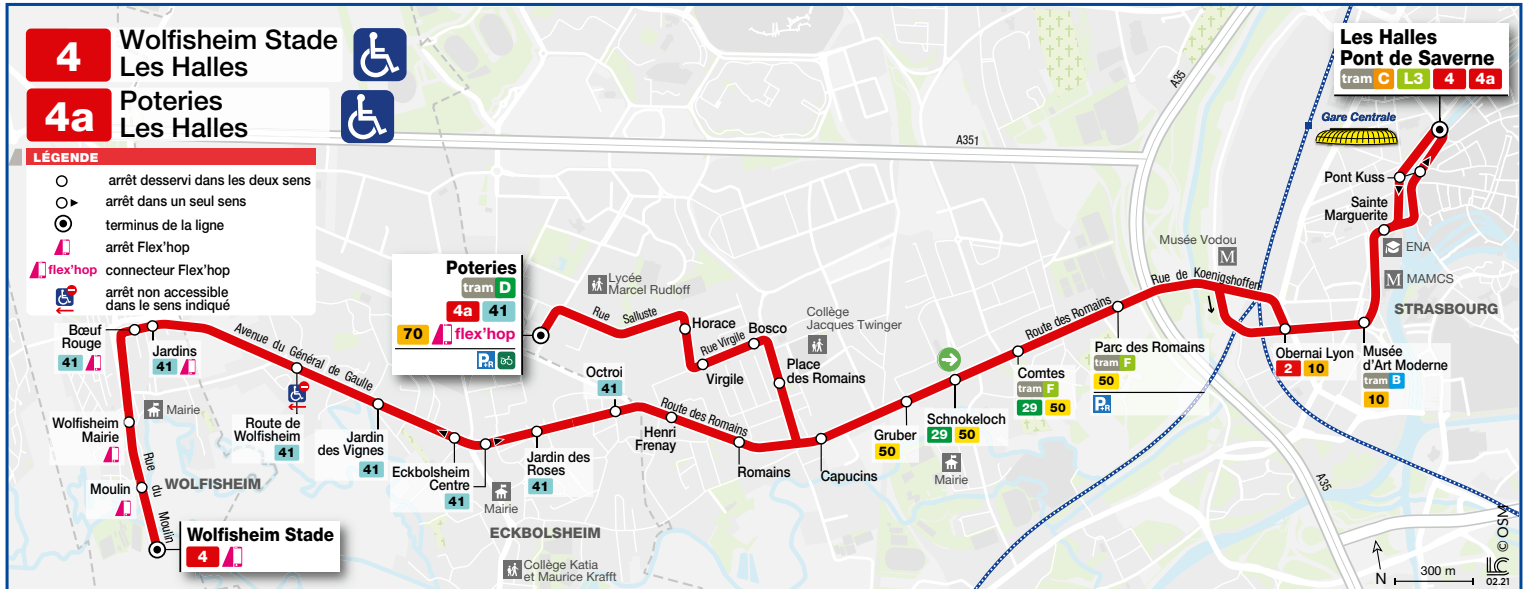

4

- Les Halles
- Wolfisheim Stade / Poteries

HORAIRES BUS Timetable / Fahrplan

À PARTIR DU
From
Vom

28/03/2022

Périodes horaires Bus 2022 / Bus timetables 2022 / Busfahrplan 2022

JANVIER 2022

S	1
D	2
L	3
M	4
M	5
J	6
V	7
S	8
D	9
L	10
M	11
M	12
J	13
V	14
S	15
D	16
L	17
M	18
M	19
J	20
V	21
S	22
D	23
L	24
M	25
M	26
J	27
V	28
S	29
D	30
L	31