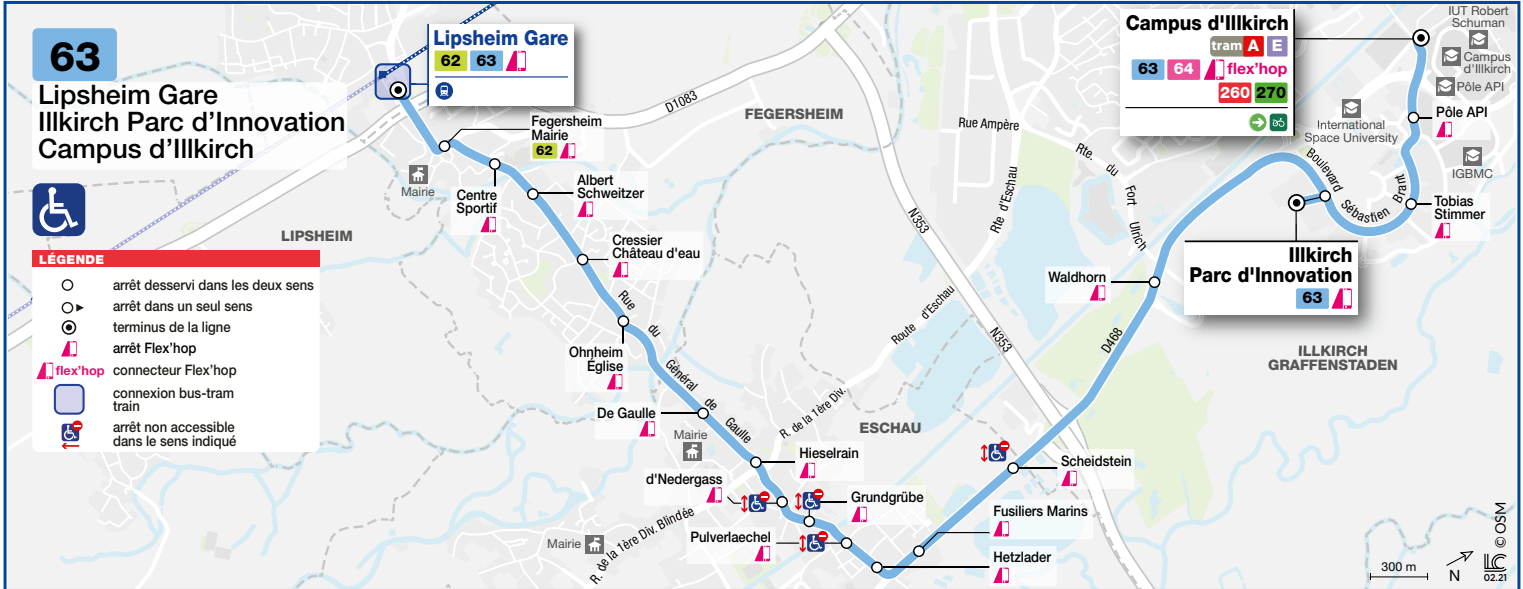

63

- Campus d'Illkirch
- Illkirch Parc d'Innovation / Lipsheim Gare

HORAIRES BUS Timetable / Fahrplan

DU From Vom **30/08/2021** au Until Bis **10/07/2022**

Informations exceptionnelles / Exceptional information / Außergewöhnliche Informationen

An sonn- und Feiertagen bedient die ligne 63 auch Lipsheim Centre

TAXIBUS

Tous les jours en soirée, la desserte d'Eschau, Fegersheim et Lipsheim est assurée par un TAXIBUS. Départs station Baggersee à 20h15 - 20h45 - 21h45 - 22h45 - 23h45.
Renseignements - ALLO CTS 03 88 77 70 70.

Daily during the evening, Eschau, Fegersheim and Lipsheim is served by a TAXIBUS.
Departures from the Baggersee station at 8.15 pm - 8.45 pm - 9.45 pm - 10.45 pm - 11.45 pm.
Information - ALLO CTS 03 88 77 70 70.

Eschau, Fegersheim und Lipsheim wird jeden Abend von einem TAXIBUS angefahren.
Abfahrt von der Haltestelle Baggersee um 20.15 Uhr - 20.45 Uhr - 21.45 Uhr - 22.45 Uhr - 23.45 Uhr.
Auskunft - ALLO CTS 03 88 77 70 70.