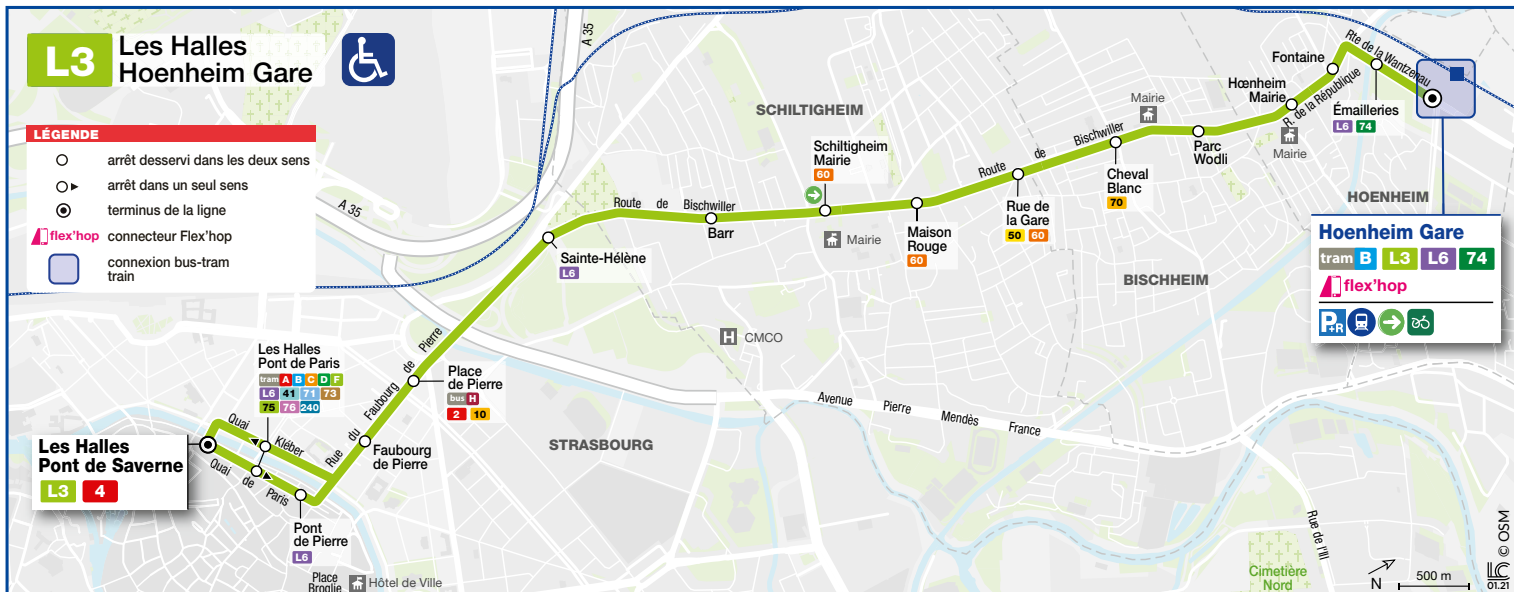

L3

■ Hoenheim Gare
■ Les Halles

HORAIRES BUS Timetable / Fahrplan

À PARTIR DU
From
Vom

28/03/2022

Périodes horaires Bus 2022 / Bus timetables 2022 / Busfahrplan 2022

JANVIER 2022

S	1
D	2
L	3
M	4
M	5
J	6
V	7
S	8
D	9
L	10
M	11
M	12
J	13
V	14
S	15
D	16
L	17
M	18
M	19
J	20
V	21
S	22
D	23
L	24
M	25
M	26
J	27
V	28
S	29
D	30
L	31

L3 Direction / Richtung Hoenheim Gare

LES HALLES PONT DE SAVERNE	5 09	5 24	5 39	5 54	6 09	6 24	6 36	6 48	6 59	Un bus L3 toutes les 8 à 10 minutes A bus L3 every 8 to 10 minutes Ein Bus L3 alle 8 bis 10 Minuten	19 02	19 12	19 22	19 32	19 42
LES HALLES PONT DE PARIS	5 11	5 26	5 41	5 56	6 11	6 26	6 38	6 50	7 01		19 04	19 14	19 24	19 34	19 44
PLACE DE PIERRE	5 14	5 29	5 44	5 59	6 14	6 29	6 41	6 53	7 04		19 07	19 17	19 27	19 37	19 47
SCHILTIGHEIM MAIRIE	5 17	5 32	5 47	6 02	6 17	6 32	6 44	6 57	7 08		19 13	19 23	19 33	19 42	19 51
CHEVAL BLANC	5 20	5 35	5 50	6 05	6 20	6 35	6 47	7 01	7 12		19 18	19 28	19 38	19 47	19 56
HOENHEIM MAIRIE	5 23	5 38	5 53	6 08	6 23	6 38	6 50	7 04	7 15		19 21	19 31	19 41	19 50	19 59
HOENHEIM GARE	5 27	5 42	5 57	6 12	6 27	6 42	6 54	7 08	7 19	19 25	19 35	19 45	19 54	20 03	

L3 Direction / Richtung Les Halles

HOENHEIM GARE	5 17	5 33	5 48	6 03	6 15	6 27	6 38	6 49	6 59	Un bus L3 toutes les 8 à 10 minutes A bus L3 every 8 to 10 minutes Ein Bus L3 alle 8 bis 10 Minuten	19 07	19 17	19 28	19 38	19 48
HOENHEIM MAIRIE	5 18	5 34	5 49	6 04	6 16	6 28	6 39	6 50	7 00		19 09	19 19	19 29	19 39	19 49
CHEVAL BLANC	5 21	5 37	5 52	6 07	6 19	6 31	6 42	6 53	7 03		19 12	19 22	19 32	19 42	19 52
SCHILTIGHEIM MAIRIE	5 25	5 41	5 56	6 11	6 23	6 35	6 46	6 57	7 07		19 16	19 26	19 36	19 46	19 56
PLACE DE PIERRE	5 30	5 46	6 01	6 16	6 28	6 40	6 51	7 02	7 12		19 23	19 33	19 43	19 53	20 03
LES HALLES PONT DE PARIS	5 35	5 51	6 06	6 21	6 33	6 45	6 56	7 07	7 17		19 29	19 39	19 49	19 59	20 09
LES HALLES PONT DE SAVERNE	5 38	5 54	6 09	6 24	6 36	6 48	6 59	7 10	7 20	19 32	19 42	19 52	20 02	20 12	