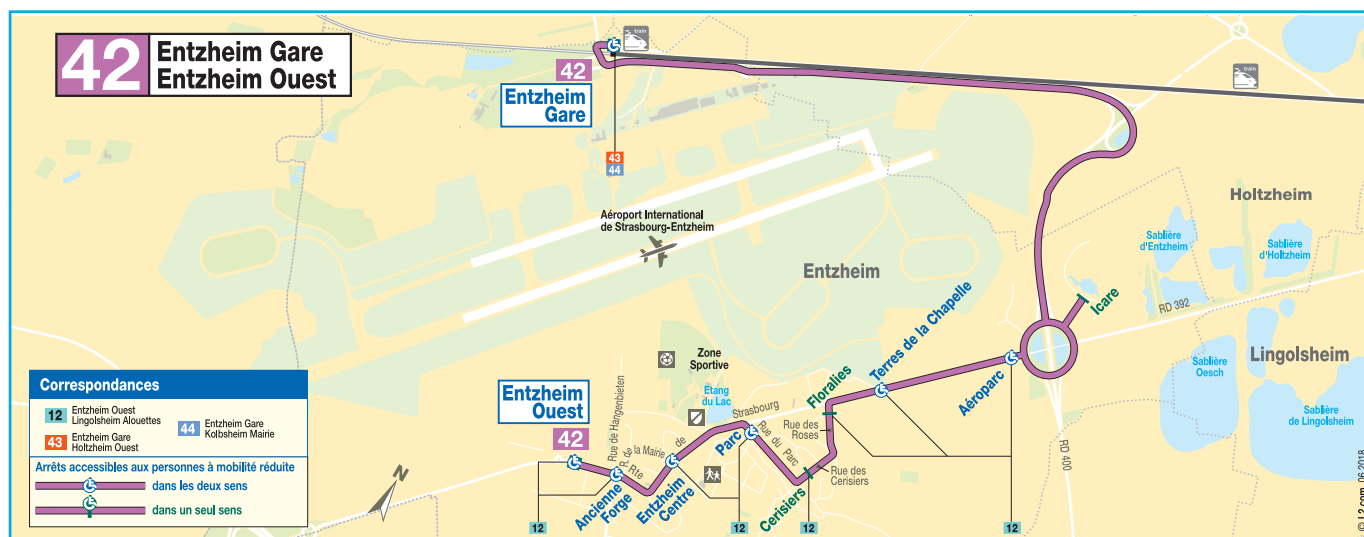

42

■ Entzheim Ouest

■ Entzheim Gare

bus

Du
From
Vom

09/12/2018

au
until
bis

07/07/2019

Lundi à Vendredi / Monday to Friday /

Montag bis Freitag

42 Direction / Richtung Entzheim Gare

ENTZHEIM OUEST	7 03	7 53	8 30		16 48	17 27	18 08	18 57
FLORALIES	7 07	7 57	8 34		16 52	17 31	18 12	19 01
ICARE				16 20	16 55	17 34	18 15	19 04
ENTZHEIM GARE	7 16	8 06	8 43	16 27	17 02	17 41	18 22	19 11
Départs <i>ter</i> de la gare d'Entzheim Aéroport	7 21	8 15	8 48	16 31	17 06	17 47	18 27	19 19
Arrivées <i>ter</i> en gare de Strasbourg	7 33	8 25	8 56	16 39	17 14	17 56	18 38	19 28

42 Direction / Richtung Entzheim Ouest

Départs <i>ter</i> de la gare de Strasbourg	7 15	7 55	8 40	16 14	16 55	17 25	18 25	18 55
Arrivées <i>ter</i> en gare d'Entzheim Aéroport	7 27	8 03	8 49	16 25	17 04	17 34	18 33	19 04
ENTZHEIM GARE	7 32	8 08	8 54	16 30	17 09	17 42	18 38	19 12
ICARE	7 41	8 17	9 03					
FLORALIES	7 44	8 20	9 06	16 39	17 18	17 51	18 47	19 21
ENTZHEIM OUEST	7 48	8 24	9 10	16 44	17 23	17 56	18 52	19 25