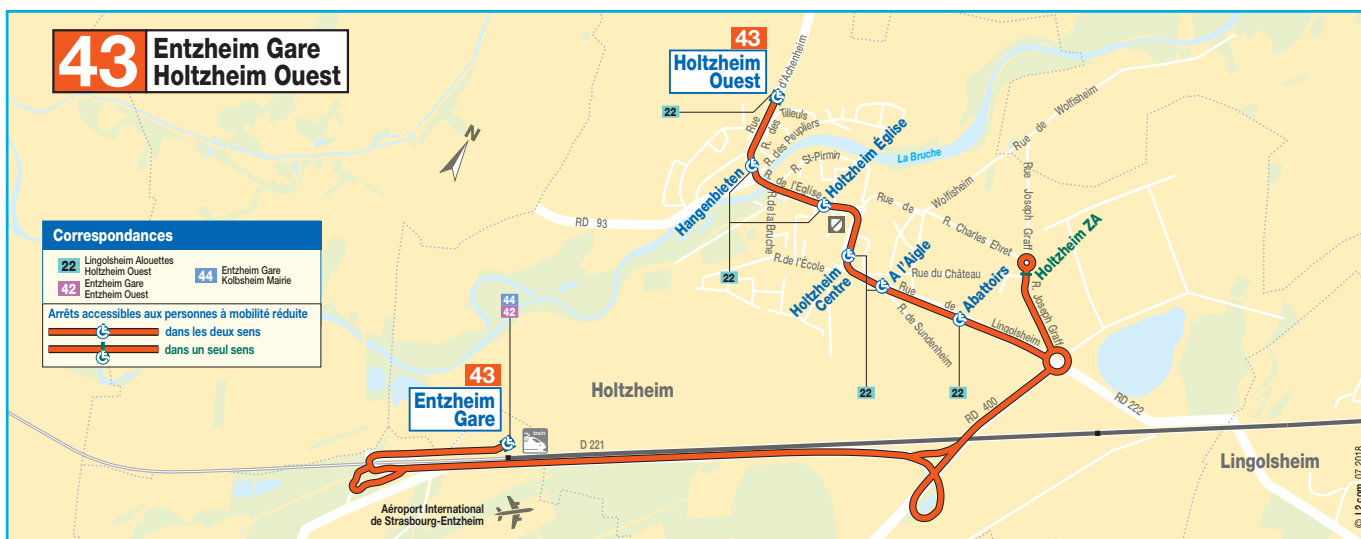

- Holtzheim Ouest
- Entzheim Gare

bus

Du From Vom 09/12/2018 au until bis 07/07/2019

Lundi à Vendredi / Monday to Friday / Montag bis Freitag

43 Direction / Richtung Entzheim Gare

| | | | | | | | | |
|--|------|------|------|-------|-------|-------|-------|-------|
| HOLTZHEIM OUEST | 6 02 | 7 05 | 7 57 | 8 32 | 16 55 | 17 26 | 17 59 | 18 45 |
| HOLTZHEIM CENTRE | 6 05 | 7 08 | 8 00 | 8 35 | 16 58 | 17 29 | 18 02 | 18 48 |
| HOLTZHEIM ZA | | | | 17 01 | 17 32 | 18 05 | 18 51 | |
| ENTZHEIM GARE | 6 13 | 7 16 | 8 08 | 8 43 | 17 08 | 17 39 | 18 12 | 18 58 |
| Départs <i>en</i> de la gare d'Entzheim Aéroport | 6 19 | 7 21 | 8 15 | 8 48 | 17 13 | 17 47 | 18 17 | 19 03 |
| Arrivées <i>en</i> en gare de Strasbourg | 6 27 | 7 33 | 8 25 | 8 56 | 17 21 | 17 56 | 18 25 | 19 12 |

43 Direction / Richtung Holtzheim Ouest

| | | | | | | | | |
|--|------|------|------|-------|-------|-------|-------|-------|
| Départs <i>en</i> de la gare de Strasbourg | 6 35 | 7 15 | 7 55 | 16 28 | 16 55 | 17 25 | 18 14 | 18 55 |
| Arrivées <i>en</i> en gare d'Entzheim Aéroport | 6 43 | 7 27 | 8 03 | 16 36 | 17 04 | 17 34 | 18 25 | 19 04 |
| ENTZHEIM GARE | 6 48 | 7 32 | 8 10 | 16 42 | 17 10 | 17 41 | 18 30 | 19 10 |
| HOLTZHEIM ZA | 6 55 | 7 39 | 8 17 | | | | | |
| HOLTZHEIM CENTRE | 6 58 | 7 42 | 8 20 | 16 51 | 17 19 | 17 50 | 18 39 | 19 19 |
| HOLTZHEIM OUEST | 7 01 | 7 45 | 8 23 | 16 54 | 17 22 | 17 53 | 18 42 | 19 22 |