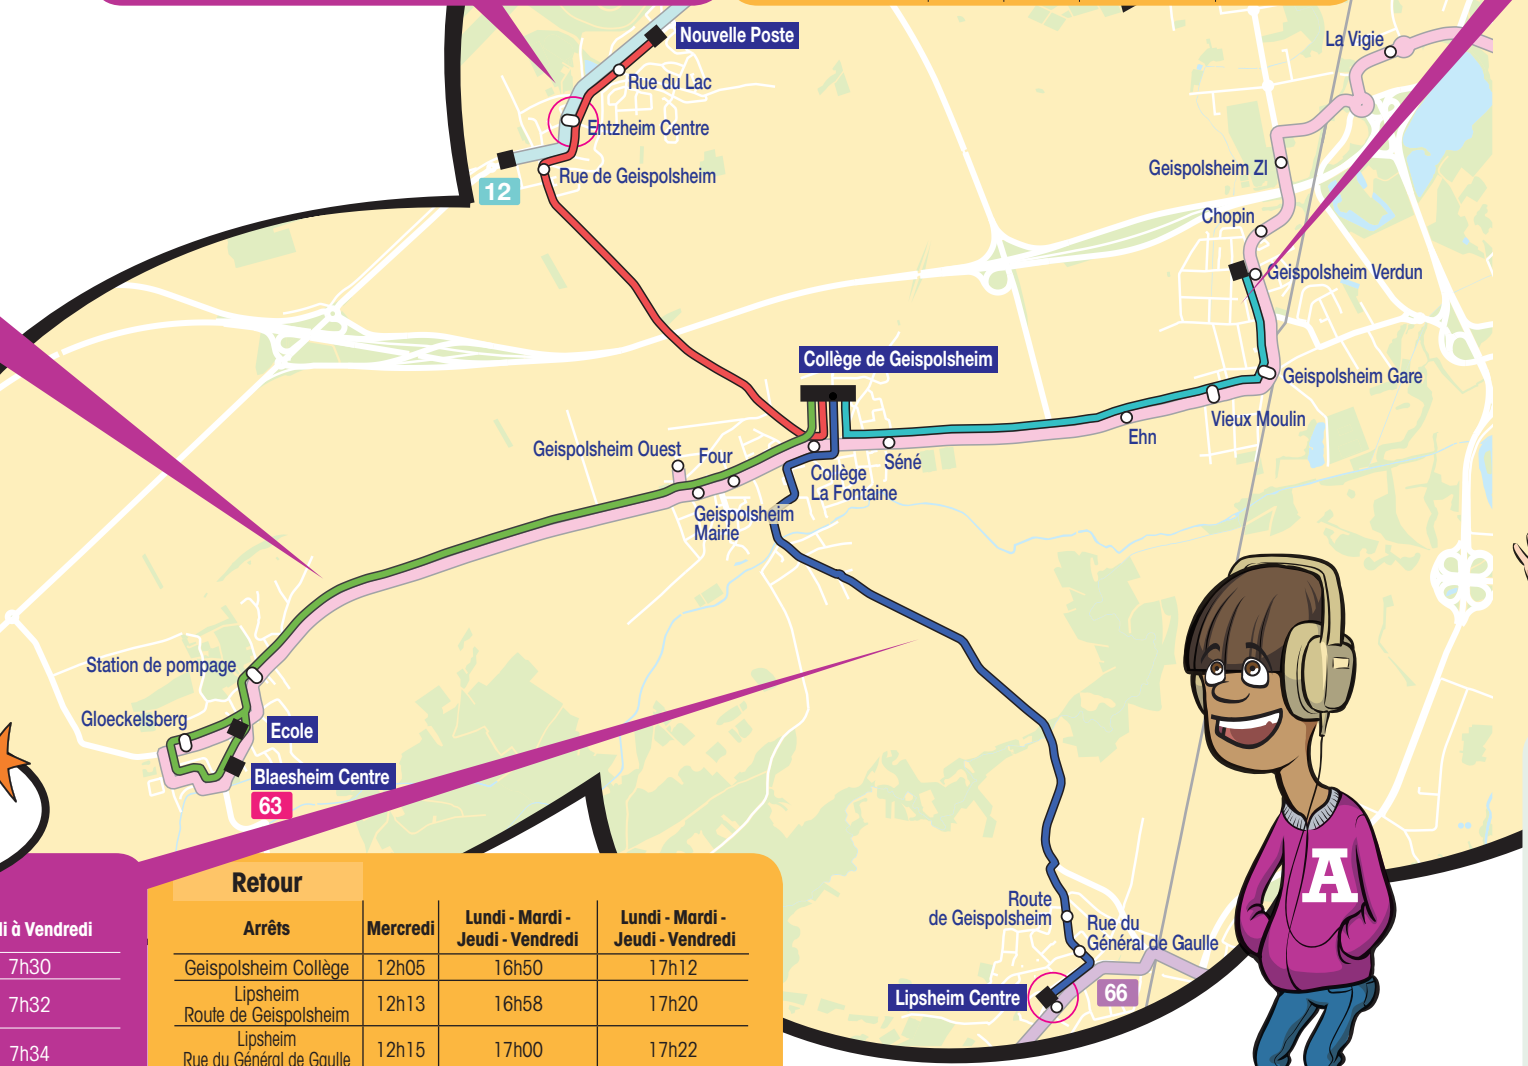

J'habite à Geispolsheim...

Aller		
Arrêts	Lundi à Vendredi	Lundi à Vendredi
Geispolsheim Verdun	7h15	7h30
Geispolsheim Gare	7h20	7h35
Vieux Moulin	7h21	7h36
Geispolsheim Collège	7h25	7h40

Retour				
Arrêts	Mercredi	Mercredi	Lundi - Mardi - Jeudi - Vendredi	Lundi - Mardi - Jeudi - Vendredi
Geispolsheim Collège	12h05	12h20	16h50	17h05
Vieux Moulin	12h10	12h25	16h55	17h10
Geispolsheim Gare	12h11	12h26	16h56	17h11
Geispolsheim Verdun	12h13	12h28	16h58	17h13

J'habite à Blaesheim...

Aller	
Arrêts	Lundi à Vendredi
Blaesheim Centre	7h30
Gloeckelsberg	7h32
École	7h33
Station de Pompage	7h34
Collège de Geispolsheim	7h50

Retour		
Arrêts	Mercredi	Lundi - Mardi - Jeudi - Vendredi
Collège de Geispolsheim	12h05	16h50
Station de Pompage	12h16	17h01
École	12h17	17h02
Blaesheim Centre	12h18	17h03
Gloeckelsberg	12h20	17h04

J'habite à Lipsheim...

Aller		
Arrêts	Lundi - Mardi - Jeudi - Vendredi	Lundi à Vendredi
Lipsheim Centre	7h05	7h30
Lipsheim	7h07	7h32
Rue du Général de Gaulle	7h09	7h34
Lipsheim	7h09	7h34
Route de Geispolsheim	7h18	7h43
Geispolsheim Collège		

Retour			
Arrêts	Mercredi	Lundi - Mardi - Jeudi - Vendredi	Lundi - Mardi - Jeudi - Vendredi
Geispolsheim Collège	12h05	16h50	17h12
Lipsheim	12h13	16h58	17h20
Route de Geispolsheim	12h15	17h00	17h22
Lipsheim	12h15	17h00	17h22
Rue du Général de Gaulle	12h17	17h02	17h24
Lipsheim Centre			

C'est simple ! Les horaires sont calqués sur vos emplois du temps

PRATIQUE

- Les lignes scolaires A1&Rtour, ce sont des trajets tous les jours, du lundi au vendredi, en période scolaire.
- Les jours de rentrée ou certains jours spécifiques, les horaires A1&Rtour sont spécialement adaptés aux horaires de l'établissement scolaire.
- En complément de la ligne scolaire, la ligne régulière 63 vous permet également de vous déplacer dans le secteur : itinéraires et horaires à consulter sur ctis-strasbourg.eu !