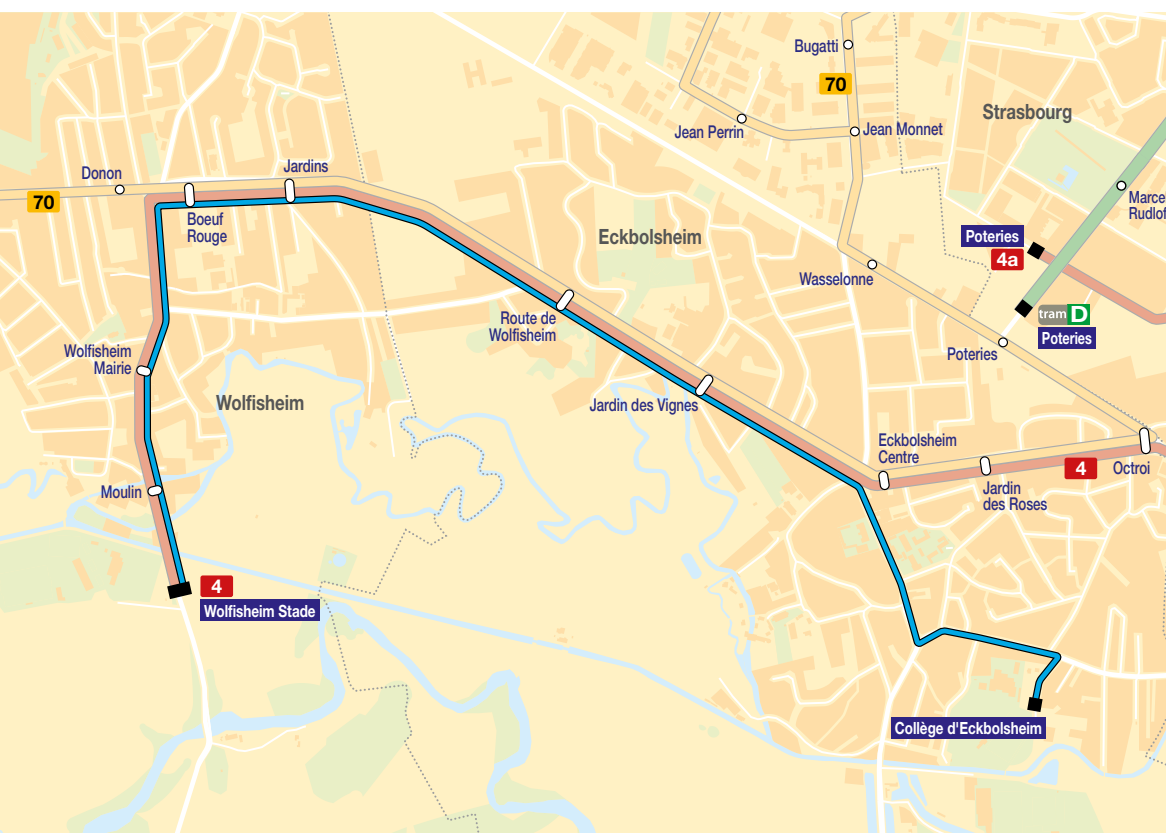

Pour se rendre au collège Krafft, c'est facile...

Votre enfant est scolarisé au collège Krafft ?
Voici les horaires et les lignes Al&Rtour pour l'année 2017-2018

J'habite à Wolfisheim

ALLER

Arrêts	Lundi à Vendredi	Lundi-Mardi-Jeudi-Vendredi
Wolfisheim Stade	7h30	13h13
Moulin	7h31	13h14
Wolfisheim Mairie	7h32	13h15
Bœuf Rouge	7h34	13h17
Jardins	7h35	13h18
Route de Wolfisheim	7h37	13h20
Jardin des Vignes	7h38	13h21
Collège Krafft Eckbolsheim	7h42	13h25

RETOUR

Arrêts	Lundi à Vendredi	Lundi-Mardi-Jeudi-Vendredi	Lundi-Mardi-Jeudi-Vendredi
Collège Krafft Eckbolsheim	12h00	16h45	17h40
Jardin des Vignes	12h04	16h49	17h44
Route de Wolfisheim	12h05	16h50	17h45
Jardins	12h07	16h52	17h47
Bœuf Rouge	12h08	16h53	17h48
Wolfisheim Mairie	12h10	16h55	17h50
Moulin	12h11	16h56	17h51
Wolfisheim Stade	12h12	16h57	17h52

PRATIQUE !

Les lignes scolaires Al&Rtour, ce sont des trajets tous les jours, du lundi au vendredi, en période scolaire.

Les jours de rentrée ou certains jours spécifiques, les horaires Al&Rtour sont spécialement adaptés aux horaires de l'établissement scolaire.