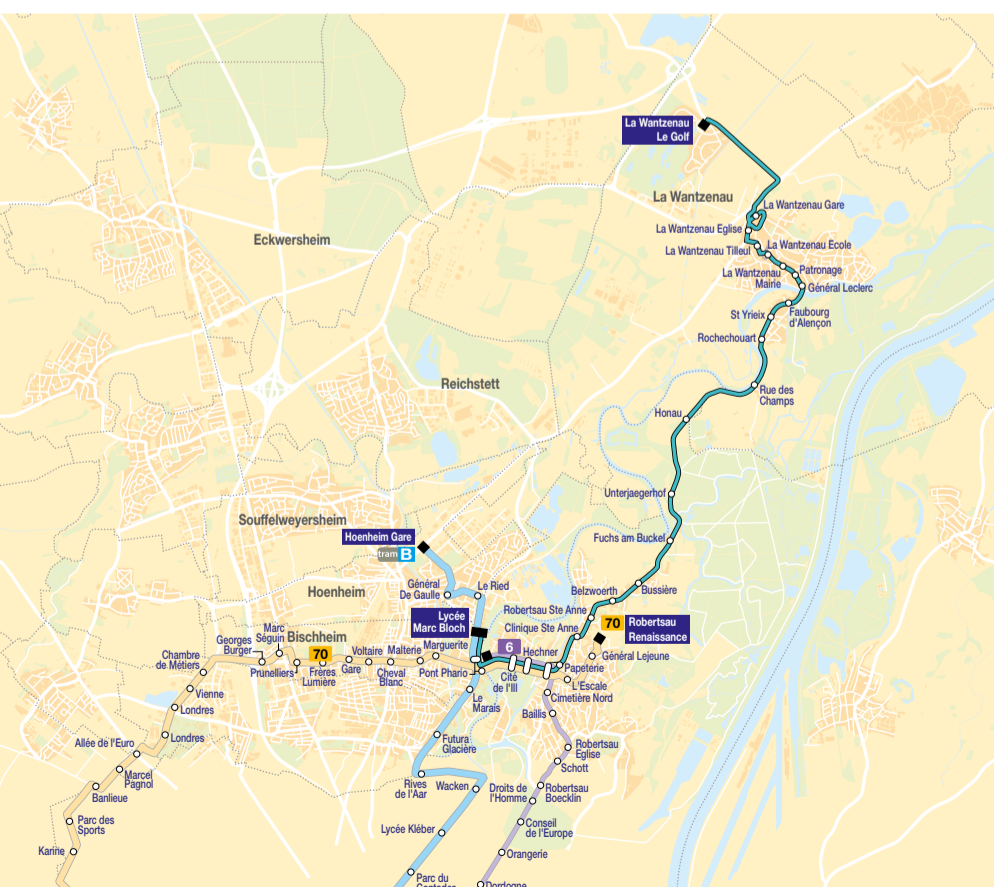

Pour se rendre au lycée Marc Bloch, c'est facile...

Votre enfant est scolarisé au lycée Marc Bloch ?
Voici les horaires et les lignes Al&Rtour pour l'année 2017-2018

J'habite à La Wantzenau

ALLER

Arrêts	Lundi à Vendredi
La Wantzenau Le Golf	7h32
Gare	7h37
La Wantzenau Église	7h38
La Wantzenau Le Tilleul	7h40
La Wantzenau École	7h40
La Wantzenau Mairie	7h41
Patronage	7h42
Général Leclerc	7h42
Faubourg d'Alençon	7h43
St Yrieix	7h45
Rochechouart	7h46
Rue des Champs	7h47
Honau	7h49

Arrêts	Lundi à Vendredi
Unterjaegerhof	7h50
Fuchs am Buckel	7h52
Bussière	7h53
Belzwoerth	7h54
Robertsau Ste Anne	7h55
Clinique Ste Anne	7h56
Papeterie	7h57
Hechner	7h59
Cité de l'ill	8h00
Pont Phario	8h01
Lycée Marc Bloch	8h03

RETOUR

POUR LE RETOUR, EMPRUNTEZ LES LIGNES RÉGULIÈRES DU RÉSEAU

PRATIQUE !

Les lignes scolaires Al&Rtour, ce sont des trajets tous les jours, du lundi au vendredi, en période scolaire.

Les jours de rentrée ou certains jours spécifiques, les horaires Al&Rtour sont spécialement adaptés aux horaires de l'établissement scolaire.

En complément de la ligne scolaire, les lignes régulières du tram B et du bus 72 du réseau CTS vous permettent également de vous déplacer dans le secteur.

Al & Rtour