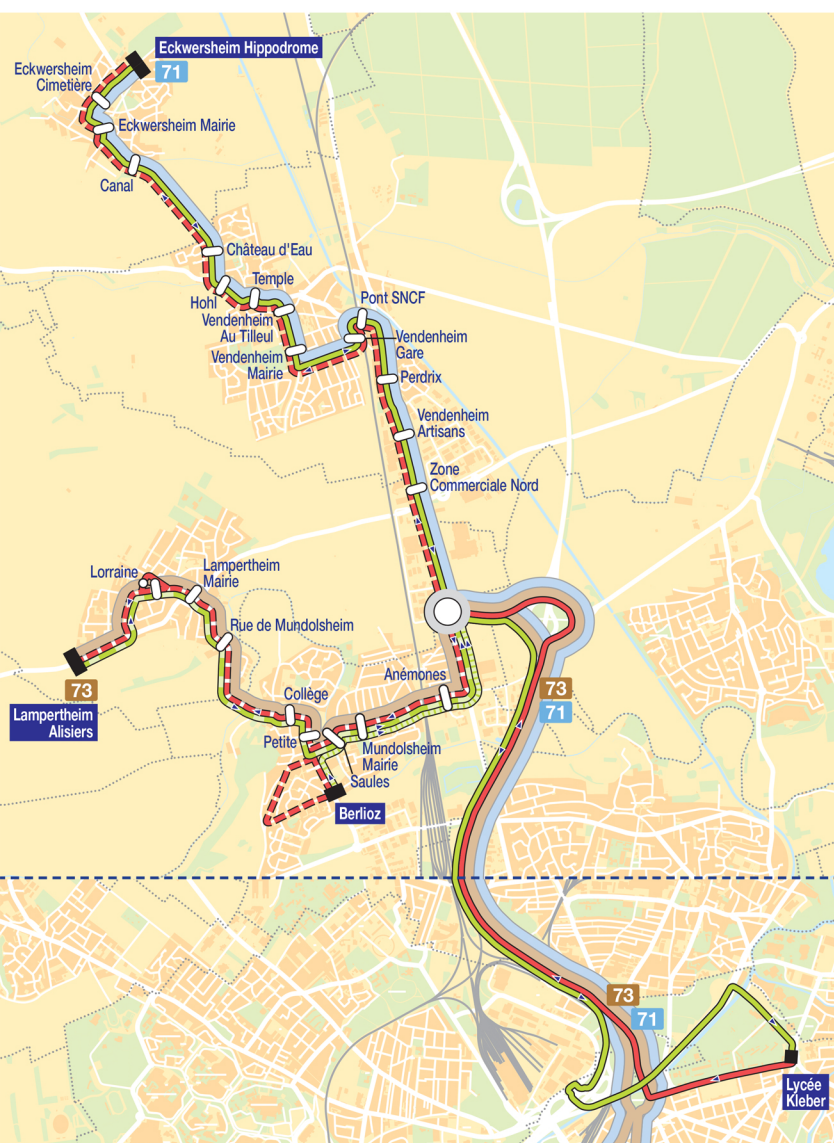

ALLER	
Arrêts	Lundi à Vendredi
Eckwersheim Hippodrome	7h16
Eckwersheim Cimetière	7h17
Eckwersheim Mairie	7h18
Canal	7h19
Château d'Eau	7h21
Hohl	7h22
Temple	7h23
Vendenheim Au Tilleul	7h24
Vendenheim Mairie	7h25
Vendenheim Gare	7h26
Pont SNCF	7h27
Perdrix	7h28
Vendenheim Artisans	7h29
Zone Commerciale Nord	7h31
Lycée Kléber	7h50

2 LIGNES AU RETOUR

RETOUR Vers Vendenheim et Eckwersheim

Arrêts	Lundi-Mardi-Jeudi-Vendredi
Lycée Kléber	18h10
Zone Commerciale Nord	18h29
Vendenheim Artisans	18h31
Perdrix	18h32
Pont SNCF	18h33
Vendenheim Gare	18h34
Vendenheim Mairie	18h35
Vendenheim Au Tilleul	18h36
Temple	18h37
Hohl	18h38
Château d'Eau	18h39
Canal	18h41
Eckwersheim Mairie	18h42
Eckwersheim Cimetière	18h43
Eckwersheim Hippodrome	18h44

RETOUR Vers Mundolsheim et Lampertheim

Arrêts	Lundi-Mardi-Jeudi-Vendredi
Lycée Kléber	18h10
Anémones	18h26
Mundolsheim Mairie	18h27
Saules	18h28
Berlioz	18h30
Petite	18h32
Collège	18h33
Rue de Mundolsheim	18h34
Lampertheim Mairie	18h36
Lorraine	18h38
Lampertheim Alisiers	18h40

J'habite à Mundolsheim

ALLER	
Arrêts	Lundi à Vendredi
Berlioz	7h29
Saules	7h31
Mundolsheim Mairie	7h32
Anémones	7h34
Lycée Kléber	7h51

L'arrêt Berlioz a été déplacé
rue de Strasbourg.

PRATIQUE !

Les lignes scolaires Al&Rtour, ce sont des trajets tous les jours, du lundi au vendredi, en période scolaire.