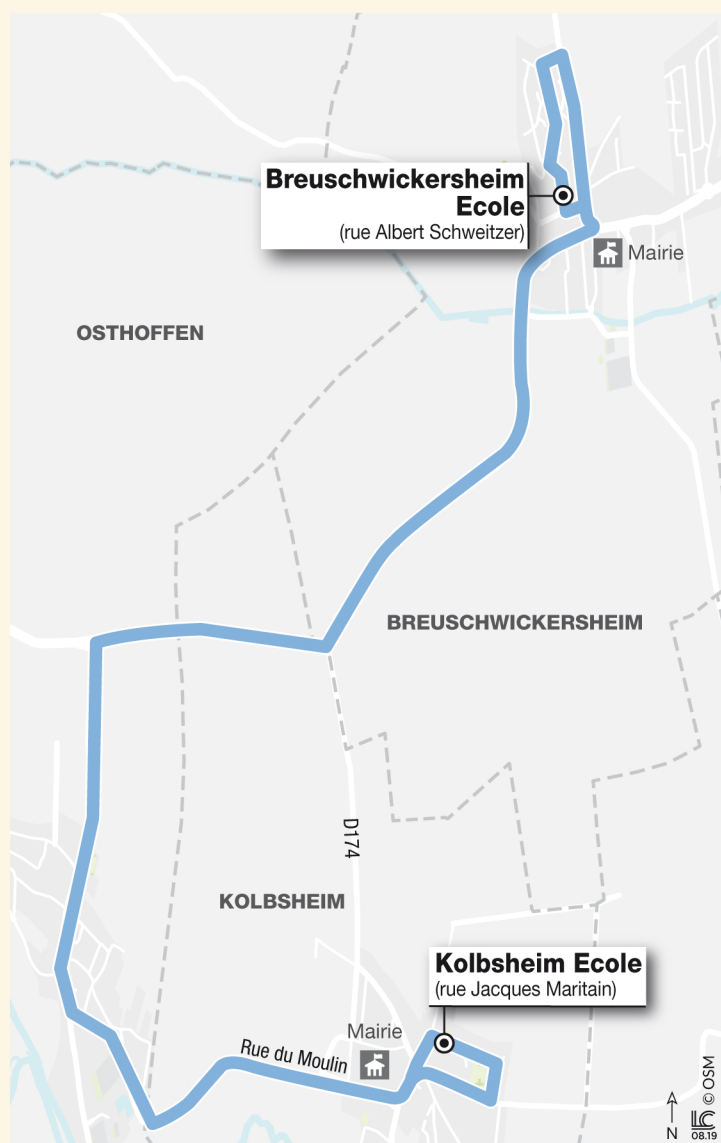

# Pour aller à l'école de Kolbsheim et à celle de Breuschwickersheim, c'est facile...

Voici les horaires et les lignes Al&Rtour pour l'année 2019/2020

## ALLER

Arrêts	Lundi-Mardi-Jeudi-Vendredi	Lundi-Mardi-Jeudi-Vendredi
Breuschwickersheim École	7h55	13h10
Kolbsheim École	8h05	13h20
Breuschwickersheim École	8h15	13h30

## RETOUR

Arrêts	Lundi-Mardi-Jeudi-Vendredi	Lundi-Mardi-Jeudi-Vendredi
Kolbsheim École	11h35	15h50
Breuschwickersheim École	11h45	16h00
Kolbsheim École	11h55	16h10

## PRATIQUE !

Les lignes scolaires Al&Rtour, ce sont des trajets tous les jours, du lundi au vendredi, en période scolaire.

Les jours de rentrée ou certains jours spécifiques, les horaires Al&Rtour sont spécialement adaptés aux horaires de l'établissement scolaire.