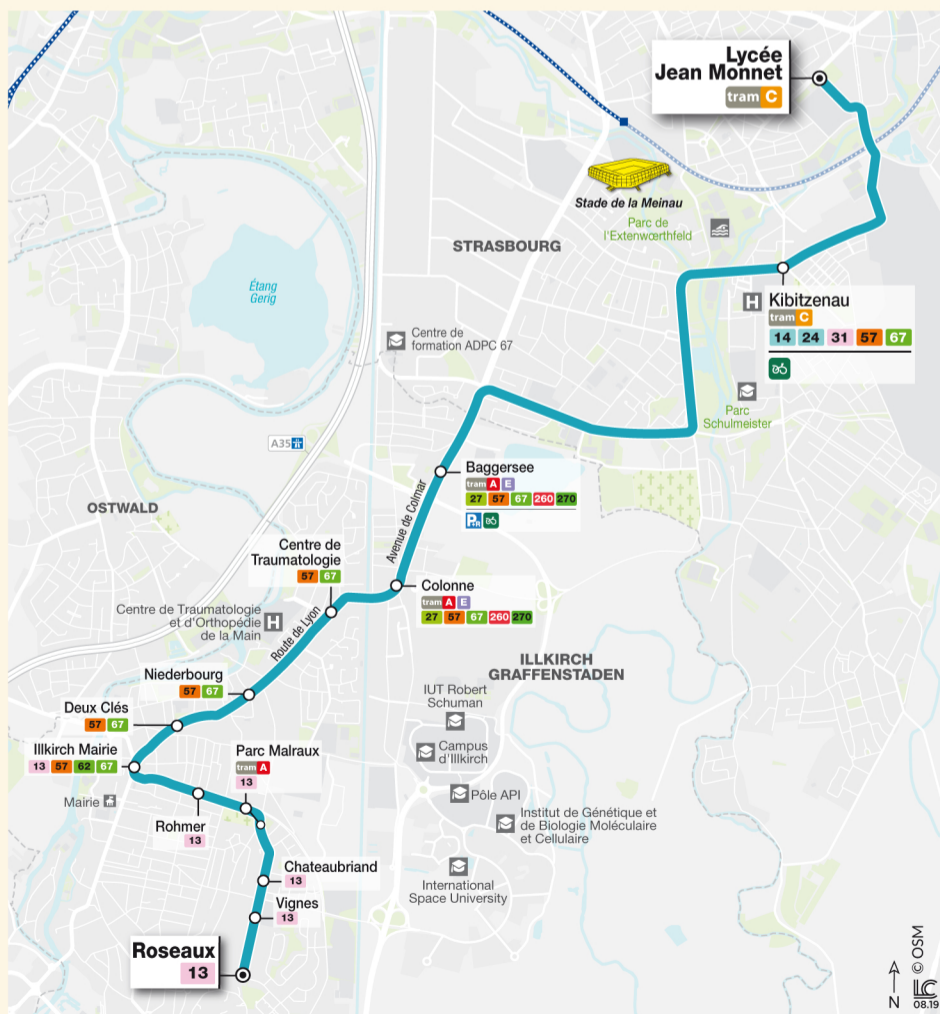

Pour se rendre au lycée Jean Monnet, c'est facile...

Votre enfant est scolarisé au lycée Jean Monnet ?
Voici les horaires et les lignes AI&Rtour pour l'année 2019/2020

J'habite à Illkirch-Graffenstaden

ALLER

Arrêts	Lundi à Vendredi
Roseaux	7h35
Vignes	7h36
Chateaubriand	7h37
Parc Malraux	7h38
Rohmer	7h40
Illkirch Mairie	7h41
Deux Clés	7h42
Niederbourg	7h43
Centre de Traumatologie	7h46
Colonne	7h47
Baggersee	7h51
Lycée Jean Monnet	8h05

RETOUR

Arrêts	Lundi à Vendredi
Lycée Jean Monnet	17h15
Baggersee	17h29
Colonne	17h33
Centre de Traumatologie	17h34
Niederbourg	17h37
Deux Clés	17h38
Illkirch Mairie	17h39
Rohmer	17h40
Parc Malraux	17h42
Chateaubriand	17h43
Vignes	17h44
Roseaux	17h45

PRATIQUE !

Les lignes scolaires AI&Rtour, ce sont des trajets tous les jours, du lundi au vendredi, en période scolaire.

Les jours de rentrée ou certains jours spécifiques, les horaires AI&Rtour sont spécialement adaptés aux horaires de l'établissement scolaire.