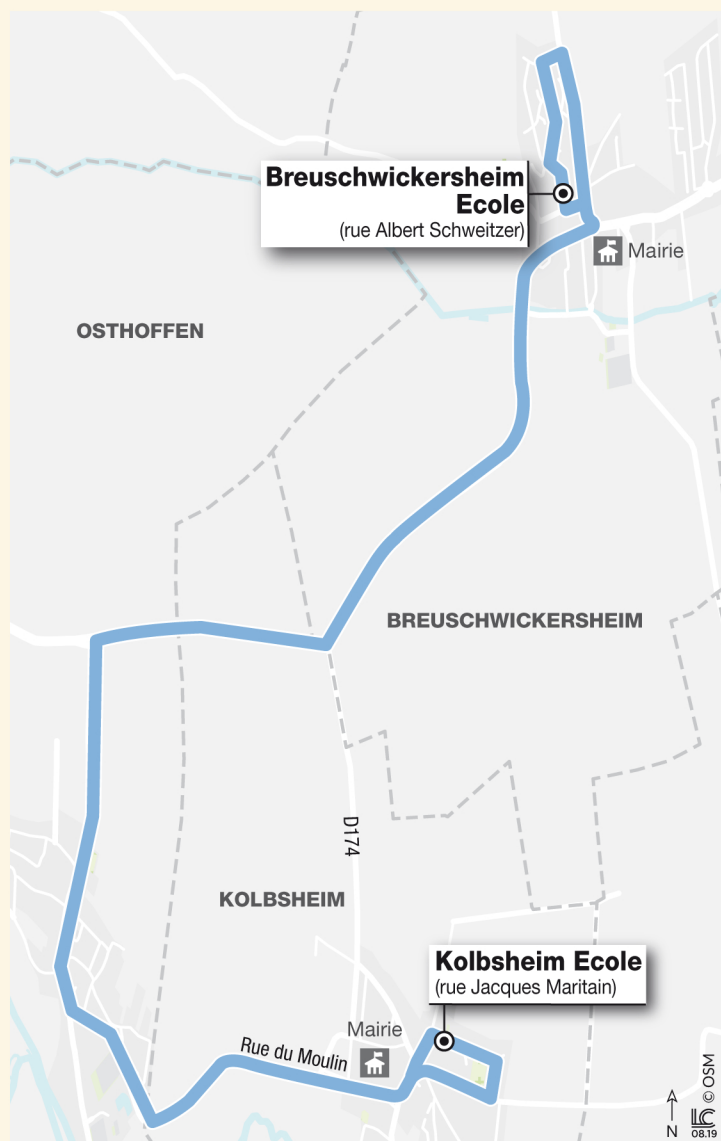

# Pour aller à l'école de Kolbsheim et à celle de Breuschwickersheim, c'est facile...

Voici les horaires et les lignes Al&Rtour pour l'année 2019/2020

## ALLER

Arrêts	Lundi-Mardi-Jeudi-Vendredi	Lundi-Mardi-Jeudi-Vendredi
Breuschwickersheim École	7h55	13h10
Kolbsheim École	8h05	13h20
Breuschwickersheim École	8h15	13h30

## RETOUR

Arrêts	Lundi-Mardi-Jeudi-Vendredi	Lundi-Mardi-Jeudi-Vendredi
Kolbsheim École	11h35	15h50
Breuschwickersheim École	11h45	16h00
Kolbsheim École	11h55	16h10

## PRATIQUE !

Les lignes scolaires Al&Rtour, ce sont des trajets tous les jours, du lundi au vendredi, en période scolaire.

Les jours de rentrée ou certains jours spécifiques, les horaires Al&Rtour sont spécialement adaptés aux horaires de l'établissement scolaire.