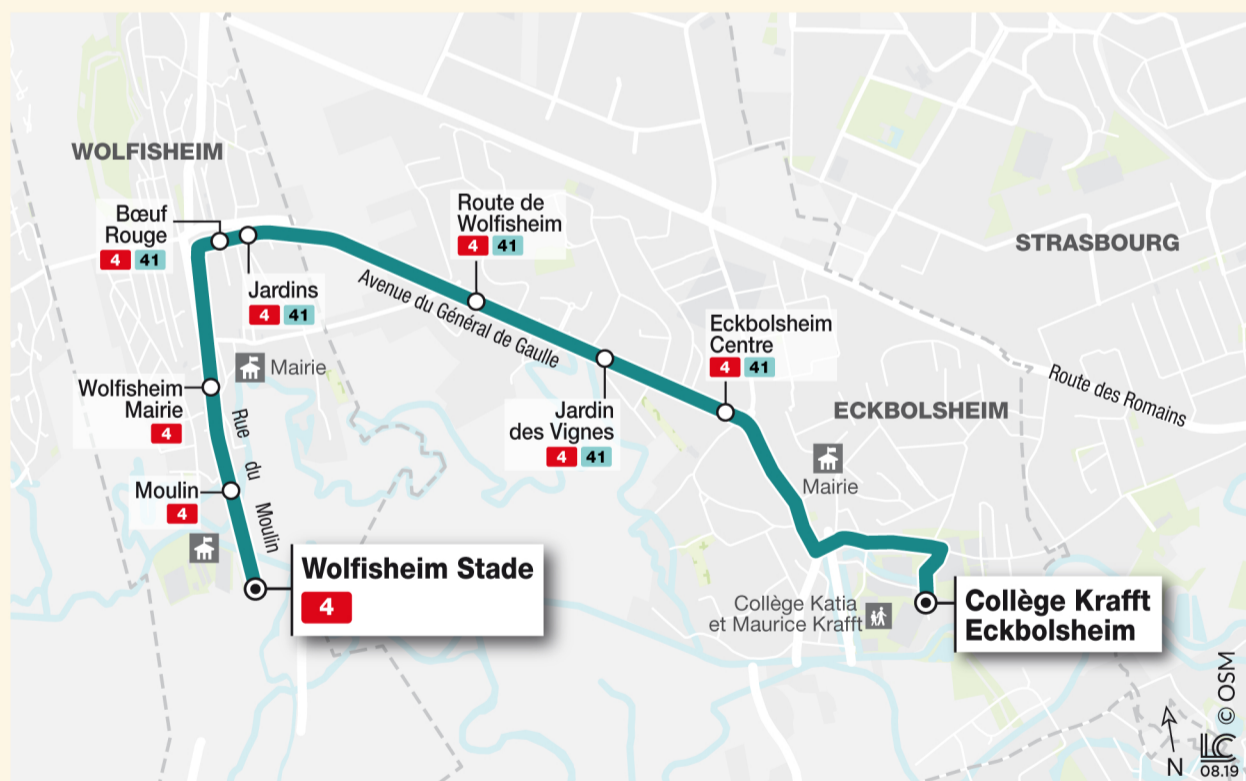

# Pour se rendre au collège Krafft, c'est facile...

Votre enfant est scolarisé au collège Krafft ?  
Voici les horaires et les lignes A1&Rtour pour l'année 2019/2020

## J'habite à Wolfisheim

### ALLER

Arrêts	Lundi à Vendredi	Lundi-Mardi-Jeudi-Vendredi
Wolfisheim Stade	7h30	13h13
Moulin	7h31	13h14
Wolfisheim Mairie	7h32	13h15
Bœuf Rouge	7h34	13h17
Jardins	7h35	13h18
Route de Wolfisheim	7h37	13h20
Jardin des Vignes	7h38	13h21
Collège Kraft Eckbolsheim	7h42	13h25

## PRATIQUE !

Les lignes scolaires A1&Rtour, ce sont des trajets tous les jours, du lundi au vendredi, en période scolaire.  
Les jours de rentrée ou certains jours spécifiques, les horaires A1&Rtour sont spécialement adaptés aux horaires de l'établissement scolaire.