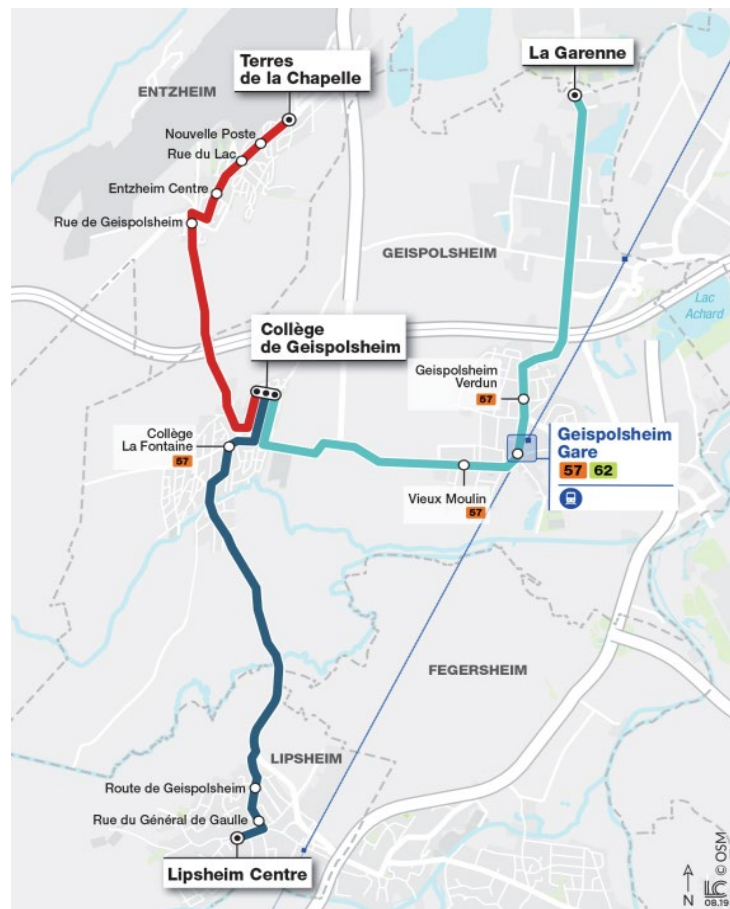

Collège Jean de la Fontaine (Geispolsheim)

Horaires 2021/2022

J'habite à Lipsheim

Aller

Arrêts	Lundi à vendredi
Lipsheim Centre	7h30
Lipsheim Rue du Général de Gaulle	7h32
Lipsheim Rue de Geispolsheim	7h34
Collège Jean de la Fontaine	7h50

Retour

Arrêts	Mercredi	Lundi-Mardi- Jeudi-Vendredi
Collège Jean de la Fontaine	11h55	17h20
Lipsheim Rue de Geispolsheim	12h03	17h28
Lipsheim Rue du Général de Gaulle	12h05	17h30
Lipsheim Centre	12h07	17h32

Retour

Arrêts	Lundi à vendredi	Lundi-Mardi- Jeudi-Vendredi
Collège Jean de la Fontaine	11h55	17h20
Entzheim Rue de Geispolsheim	12h03	17h28
Entzheim Centre	12h05	17h30
Rue du Lac	12h06	17h31
Nouvelle Poste	12h07	17h32
Terres de la Chapelle	12h08	17h33

J'habite à Geispolsheim

Aller

Arrêts	Lundi à vendredi
Geispolsheim Verdun	7h35
Geispolsheim Gare	7h36
Vieux Moulin	7h37
Collège Jean de la Fontaine	7h43

Retour

Arrêts	Mercredi	Lundi-Mardi- Jeudi-Vendredi
Collège Jean de la Fontaine	11h55	17h20
Vieux Moulin	12h01	17h26
Geispolsheim Gare	12h02	17h27
Geispolsheim Verdun	12h03	17h28
Lotissement « La Garenne »	12h06	17h31