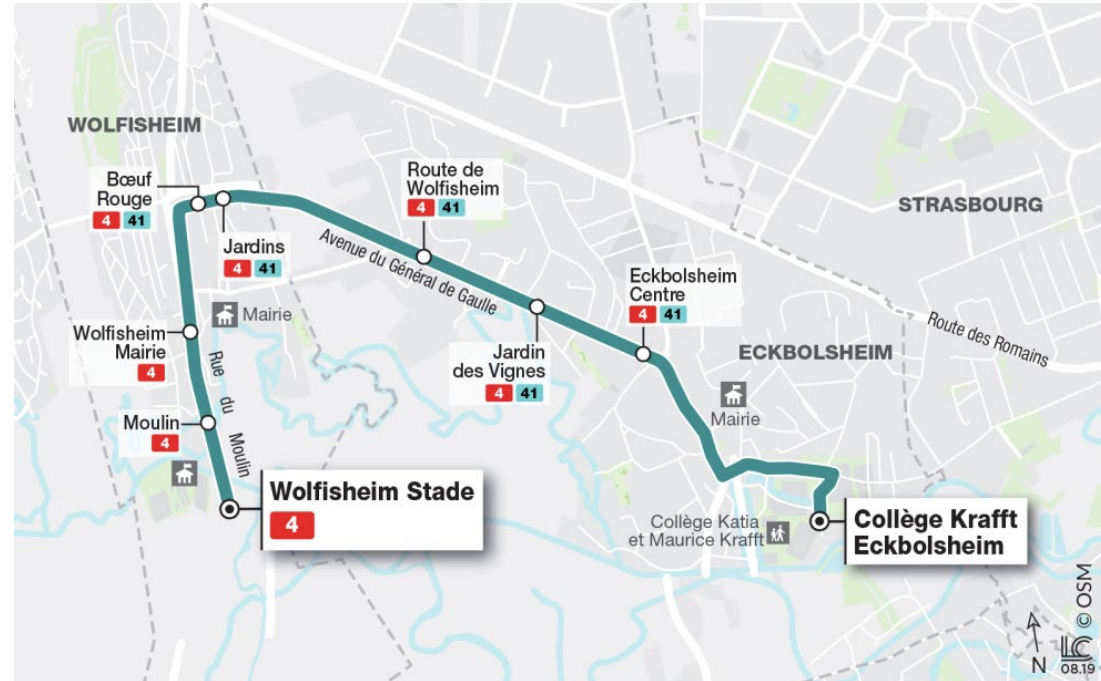

J'habite à Wolfisheim

Aller

Arrêts	Lundi à vendredi	Lundi-Mardi-Jeudi-Vendredi
Wolfisheim Stade	7h30	13h13
Moulin	7h31	13h14
Wolfisheim Mairie	7h32	13h15
Bœuf Rouge	7h34	13h17
Jardins	7h35	13h18
Route de Wolfisheim	7h37	13h20
Jardins des Vignes	7h38	13h21
Collège Krafft Eckbolsheim	7h42	13h25

Retour

Arrêts	Lundi à vendredi		Vendredi	Lundi- Mardi - Jeudi - Vendredi	Lundi- Mardi - Jeudi
Collège Krafft Eckbolsheim	12h00	12h15	15h30	16h45	17h40
Jardins des Vignes	12h04	12h19	15h34	16h49	17h44
Route de Wolfisheim	12h05	12h20	15h35	16h50	17h45
Jardins	12h07	12h22	15h37	16h52	17h47
Bœuf Rouge	12h08	12h23	15h38	16h53	17h48
Wolfisheim Mairie	12h10	12h25	15h40	16h55	17h50
Moulin	12h11	12h26	15h41	16h56	17h51
Wolfisheim Stade	12h12	12h27	15h42	16h57	17h52

Pratique !

Les lignes scolaires Al&Rtour, ce sont des trajets tous les jours,
du lundi au vendredi, en période scolaire.

Les jours de rentrée ou certains jours spécifiques, **les horaires Al&Rtour sont spécialement adaptés** aux horaires de l'établissement scolaire.

En complément, les lignes régulières du réseau CTS vous permettent également de vous déplacer.