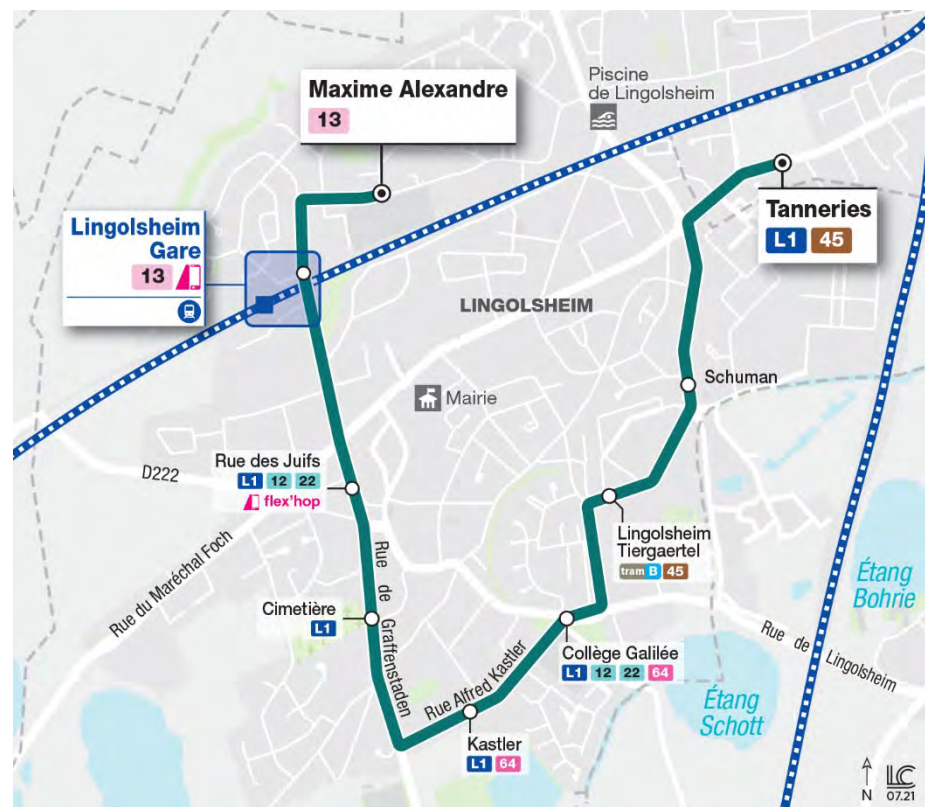

Collège Maxime Alexandre (Lingolsheim)

Horaires 2021/2022

Aller

Arrêts	Lundi à vendredi
Tanneries	7h37
Schuman	7h40
Lingolsheim Tiergaertel	7h41
Collège Galilée	7h42
Kastler	7h43
Cimetière	7h45
Rue des Juifs	7h46
Lingolsheim Gare	7h48
Collège Maxime Alexandre	7h50

Retour

Arrêts	Mercredi	Lundi-Mardi- Jeudi-Vendredi
Collège Maxime Alexandre	12h10	16h47
Lingolsheim Gare	12h12	16h49
Rue des Juifs	12h14	16h51
Cimetière	12h15	16h52
Kastler	12h17	16h54
Collège Galilée	12h18	16h55
Lingolsheim Tiergaertel	12h19	16h56
Schuman	12h20	16h57
Tanneries	12h23	17h00

Pratique !

Les lignes scolaires AI&Rtour, ce sont des trajets tous les jours, du lundi au vendredi, en période scolaire.

Les jours de rentrée ou certains jours spécifiques, les horaires AI&Rtour sont spécialement adaptés aux horaires de l'établissement scolaire.

En complément, les lignes régulières du réseau CTS vous permettent également de vous déplacer.