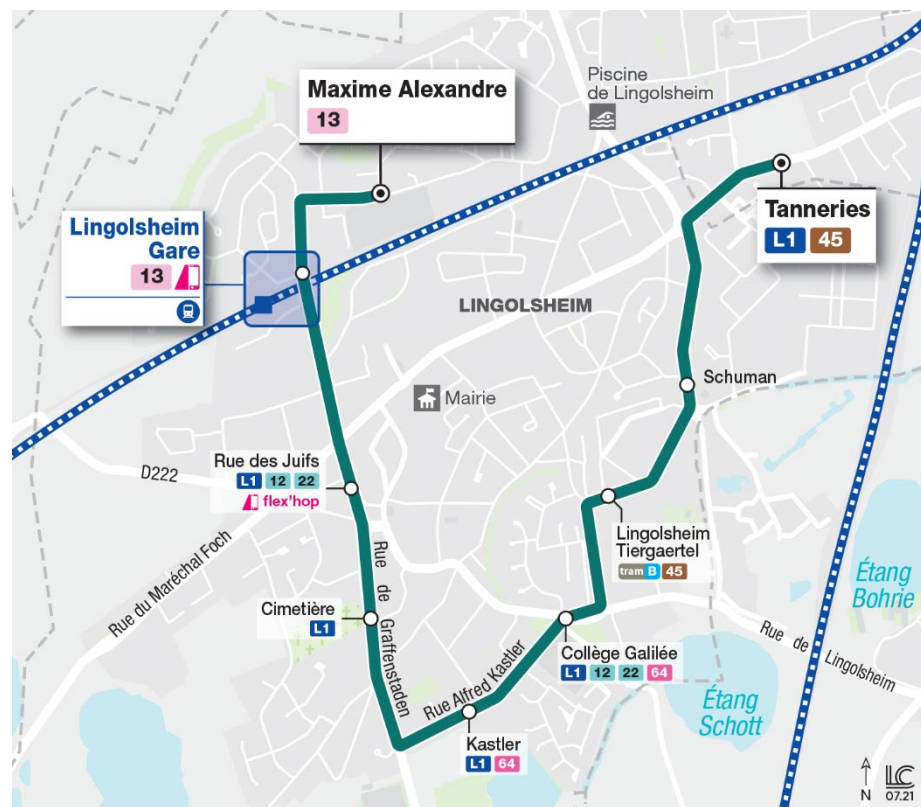

# Collège Maxime Alexandre (Lingolsheim)

### Aller

Arrêts	Lundi à vendredi
<b>Tanneries</b>	7h37
<b>Schuman</b>	7h40
<b>Lingolsheim Tiergaertel</b>	7h41
<b>Collège Galilée</b>	7h42
<b>Kastler</b>	7h43
<b>Cimetière</b>	7h45
<b>Rue des Juifs</b>	7h46
<b>Lingolsheim Gare</b>	7h48
<b>Collège Maxime Alexandre</b>	7h50

### Retour

Arrêts	Mercredi	Lundi-Mardi- Jeudi-Vendredi
<b>Collège Maxime Alexandre</b>	12h10	16h42
<b>Lingolsheim Gare</b>	12h12	16h44
<b>Rue des Juifs</b>	12h14	16h46
<b>Cimetière</b>	12h15	16h47
<b>Kastler</b>	12h17	16h49
<b>Collège Galilée</b>	12h18	16h50
<b>Lingolsheim Tiergaertel</b>	12h19	16h51
<b>Schuman</b>	12h20	16h52
<b>Tanneries</b>	12h23	16h55

### Pratique !

Les lignes scolaires AL&Rtour, ce sont des trajets tous les jours, du lundi au vendredi, en période scolaire.

Les jours de rentrée ou certains jours spécifiques, les horaires AL&Rtour sont spécialement adaptés aux horaires de l'établissement scolaire.