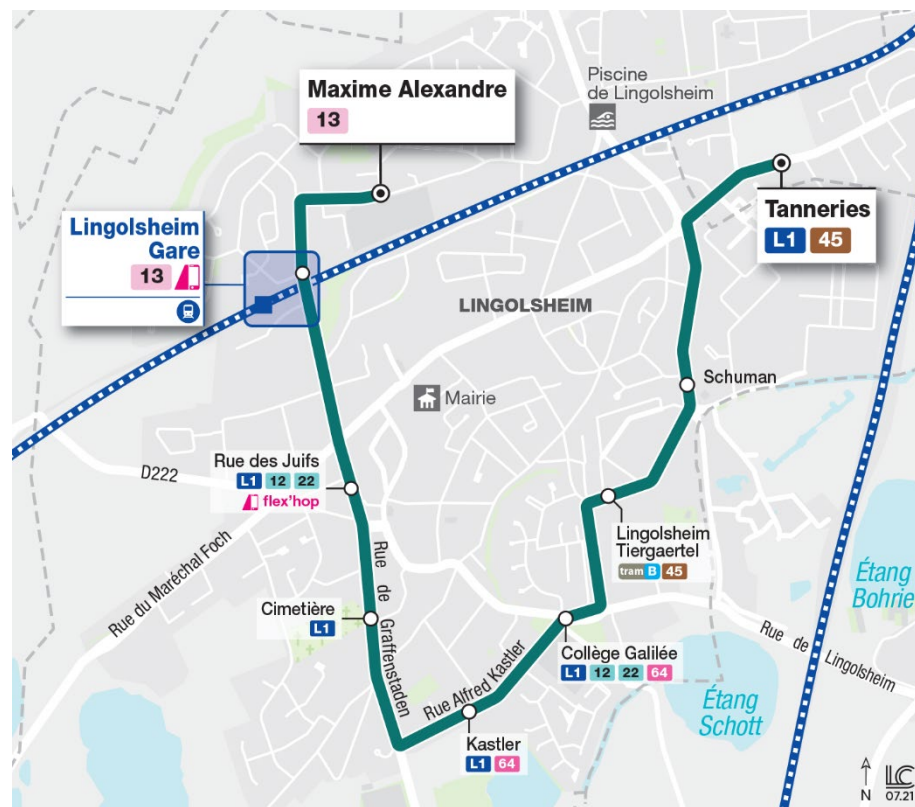

Collège Maxime Alexandre (Lingolsheim)

Horaires 2021/2022

Aller

Arrêts	Lundi à vendredi
Tanneries	7h37
Schuman	7h40
Lingolsheim Tiergaertel	7h41
Collège Galilée	7h42
Kastler	7h43
Cimetière	7h45
Rue des Juifs	7h46
Lingolsheim Gare	7h48
Collège Maxime Alexandre	7h50

Retour

Arrêts	Mercredi	Lundi-Mardi- Jeudi-Vendredi
Collège Maxime Alexandre	12h10	16h42
Lingolsheim Gare	12h12	16h44
Rue des Juifs	12h14	16h46
Cimetière	12h15	16h47
Kastler	12h17	16h49
Collège Galilée	12h18	16h50
Lingolsheim Tiergaertel	12h19	16h51
Schuman	12h20	16h52
Tanneries	12h23	16h55

Pratique !

Les lignes scolaires AI&Rtour, ce sont des trajets tous les jours, du lundi au vendredi, en période scolaire.

Les jours de rentrée ou certains jours spécifiques, les horaires AI&Rtour sont spécialement adaptés aux horaires de l'établissement scolaire.

En complément, les lignes régulières du réseau CTS vous permettent également de vous déplacer.