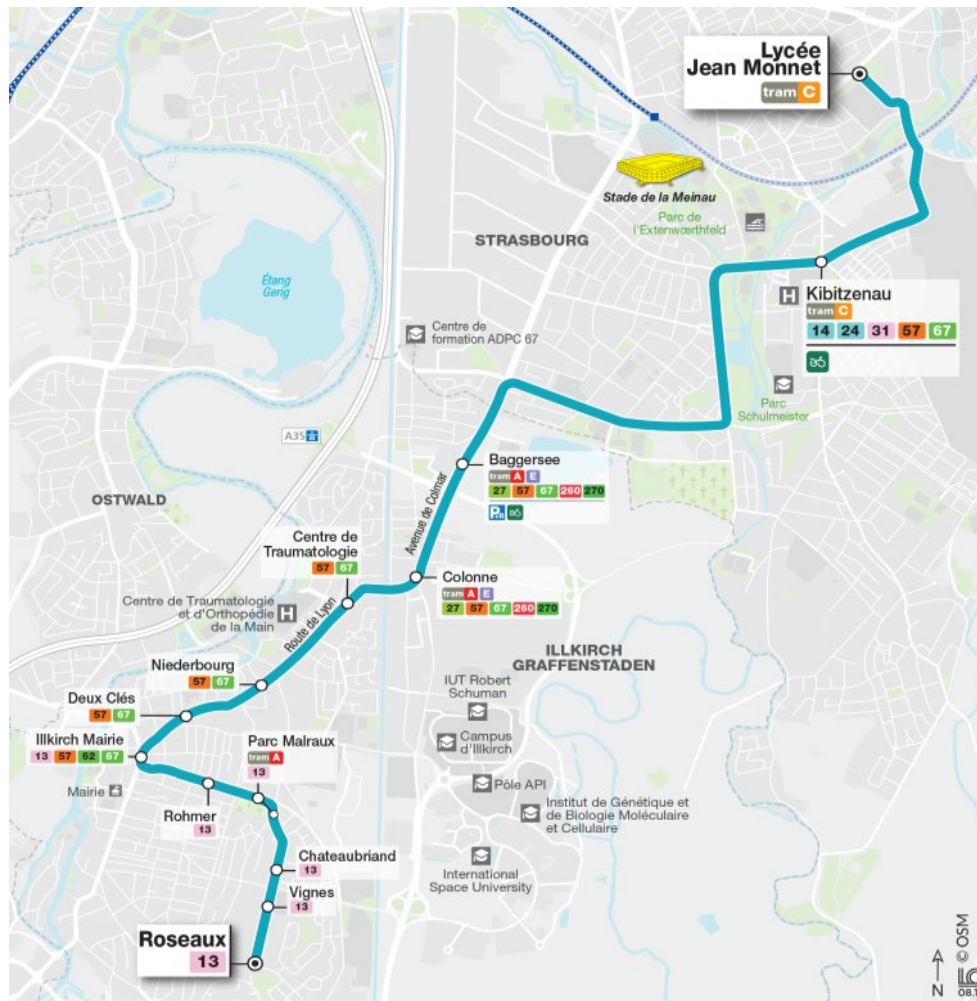

### J'habite à Illkirch-Graffenstaden

#### Aller

Arrêts	Lundi à samedi
Roseaux	7h25
Vignes	7h26
Châteaubriand	7h27
Parc Malraux	7h28
Rohmer	7h30
Illkirch Mairie	7h31
Deux Clés	7h32
Niederbourg	7h33
Centre de Traumatologie	7h36
Colonne	7h37
Baggersee	7h42
Lycée Jean Monnet	8h05

#### Retour

Arrêts	Lundi à vendredi	Samedi
Lycée Jean Monnet	17h15	12h15
Baggersee	17h29	12h29
Colonne	17h33	12h33
Centre de Traumatologie	17h34	12h34
Niederbourg	17h37	12h37
Deux Clés	17h38	12h38
Illkirch Mairie	17h39	12h39
Rohmer	17h40	12h40
Parc Malraux	17h42	12h42
Chateaubriand	17h43	12h43
Vignes	17h44	12h44
Roseaux	17h45	12h45

## Pratique !

Les lignes scolaires AI&Rtour, ce sont des trajets tous les jours, du lundi au samedi, en période scolaire.

Les jours de rentrée ou certains jours spécifiques, les horaires AI&Rtour sont spécialement adaptés aux horaires de l'établissement scolaire.