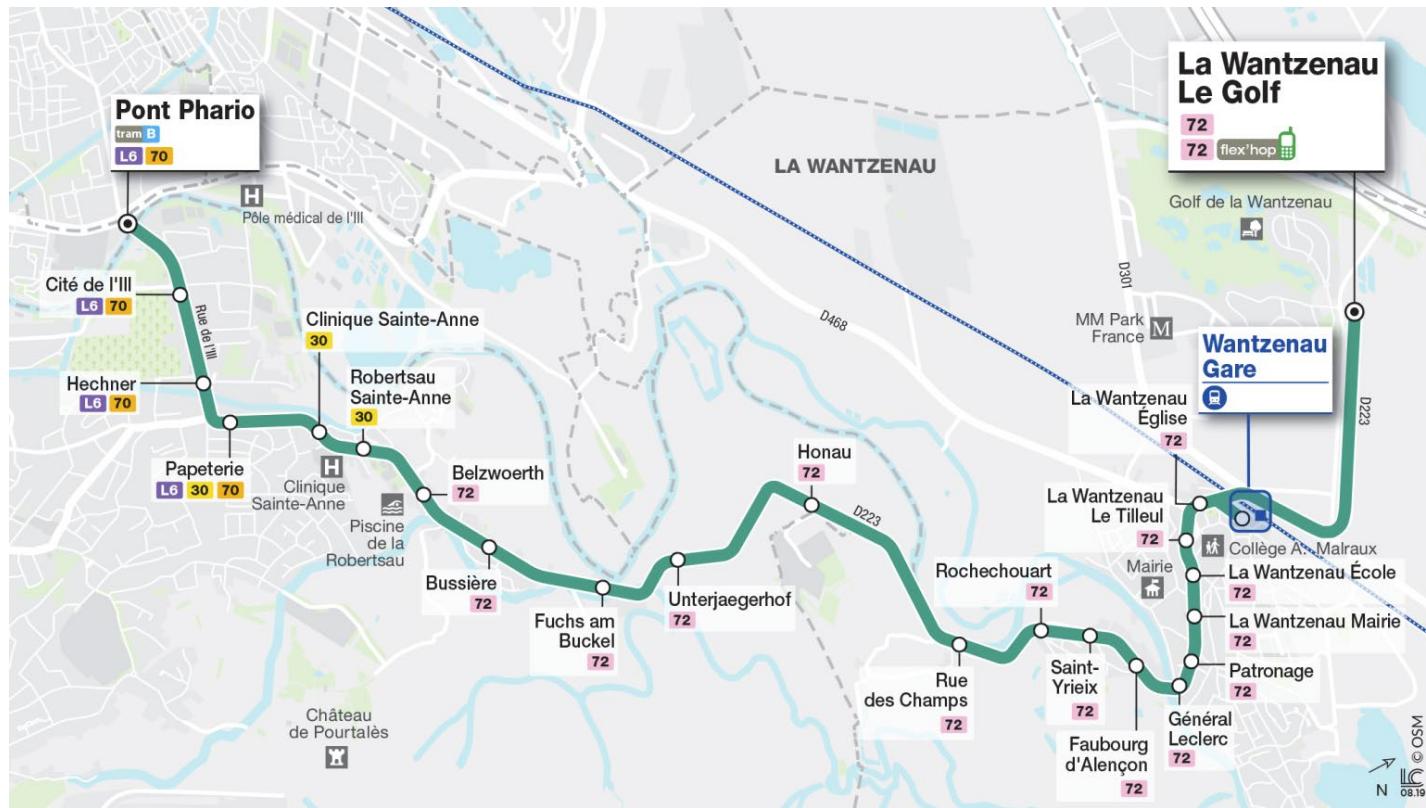

**J'habite à la Wantzenau**

**Aller**

Arrêts	Lundi à vendredi	Samedi
La Wantzenau Le Golf	7h34	7h24
La Wantzenau Gare	7h39	7h29
La Wantzenau Eglise	7h40	7h30
La Wantzenau Le Tilleul	7h42	7h32
La Wantzenau Ecole	7h42	7h32
La Wantzenau Mairie	7h43	7h33
Patronage	7h44	7h34
Général Leclerc	7h44	7h34
Faubourg d'Alençon	7h45	7h35
Saint Yrieix	7h47	7h37
Rochechouart	7h48	7h38
Rue des Champs	7h49	7h39
Honau	7h51	7h41

Arrêts	Lundi à vendredi	Samedi
Unterjaegerhof	7h52	7h42
Fuchs am Buckel	7h54	7h44
Bussière	7h55	7h45
Belzwoerth	7h56	7h46
Robertsau Sainte-Anne	7h57	7h47
Clinique Sainte-Anne	7h58	7h48
Papeterie	7h59	7h49
Hechner	8h01	7h51
Cité de l'ill	8h02	7h52
Pont Phario	8h03	7h53
Lycée Marc Bloch	8h05	7h55

**Retour**

Pour le retour, empruntez les lignes régulières du réseau.

## Pratique !

Les lignes scolaires Al&Rtour, ce sont des trajets **tous les jours, du lundi au samedi**, en période scolaire.

Les jours de rentrée ou certains jours spécifiques, **les horaires Al&Rtour sont spécialement adaptés** aux horaires de l'établissement scolaire.