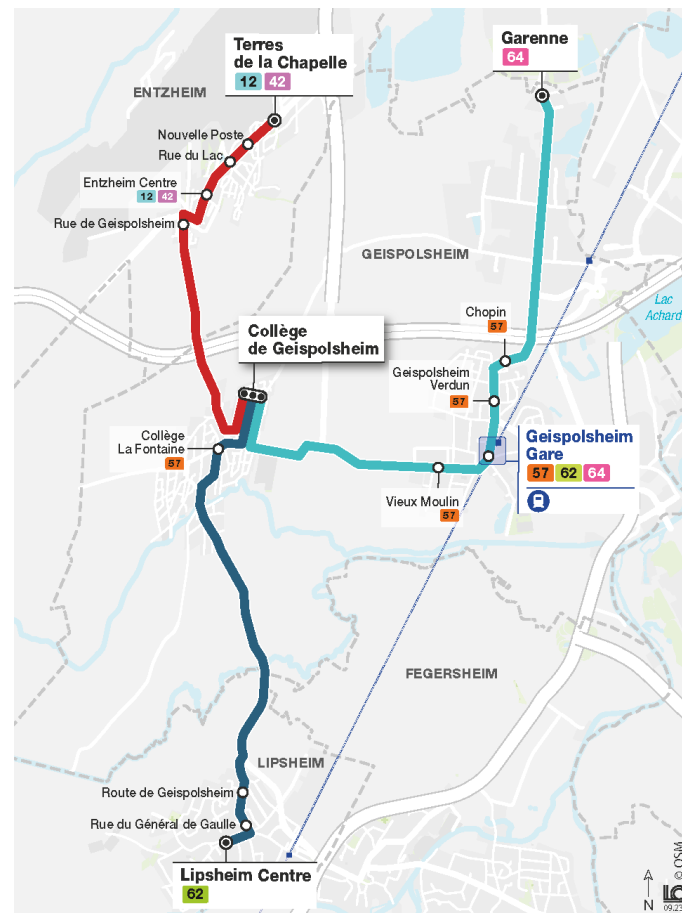

Collège Jean de la Fontaine (Geispolsheim)

Horaires 2023/2024

J'habite à Lipsheim

Aller

Arrêts	Lundi à vendredi
Lipsheim Centre	7h30
Lipsheim Rue du Général de Gaulle	7h32
Lipsheim Route de Geispolsheim	7h34
Collège Jean de la Fontaine	7h50

Retour

Arrêts	Mercredi	Lundi-Mardi-Jeudi-Vendredi		
Collège Jean de la Fontaine	11h55	15h20	16h25	17h20
Lipsheim Route de Geispolsheim	12h03	15h28	16h33	17h28
Lipsheim Rue du Général de Gaulle	12h05	15h30	16h35	17h30
Lipsheim Centre	12h07	15h32	16h37	17h32

Retour

Arrêts	Lundi à vendredi	Lundi-Mardi-Jeudi-Vendredi		
Collège Jean de la Fontaine	11h55	15h20	16h25	17h20
Entzheim Rue de Geispolsheim	12h03	15h28	16h33	17h28
Entzheim Centre	12h05	15h30	16h35	17h30
Rue du Lac	12h06	15h31	16h36	17h31
Nouvelle Poste	12h07	15h32	16h37	17h32
Terres de la Chapelle	12h08	15h33	16h38	17h33

J'habite à Geispolsheim

Aller

Arrêts	Lundi à vendredi
Chopin	7h37
Geispolsheim Verdun	7h38
Geispolsheim Gare	7h39
Vieux Moulin	7h40
Collège Jean de la Fontaine	7h46

Retour

Arrêts	Mercredi	Lundi-Mardi- Jeudi-Vendredi
Collège Jean de la Fontaine	11h55	17h20
Vieux Moulin	12h01	17h26
Geispolsheim Gare	12h02	17h27
Geispolsheim Verdun	12h03	17h28
Chopin	12h04	17h29
Lotissement « La Garenne »	12h07	17h32