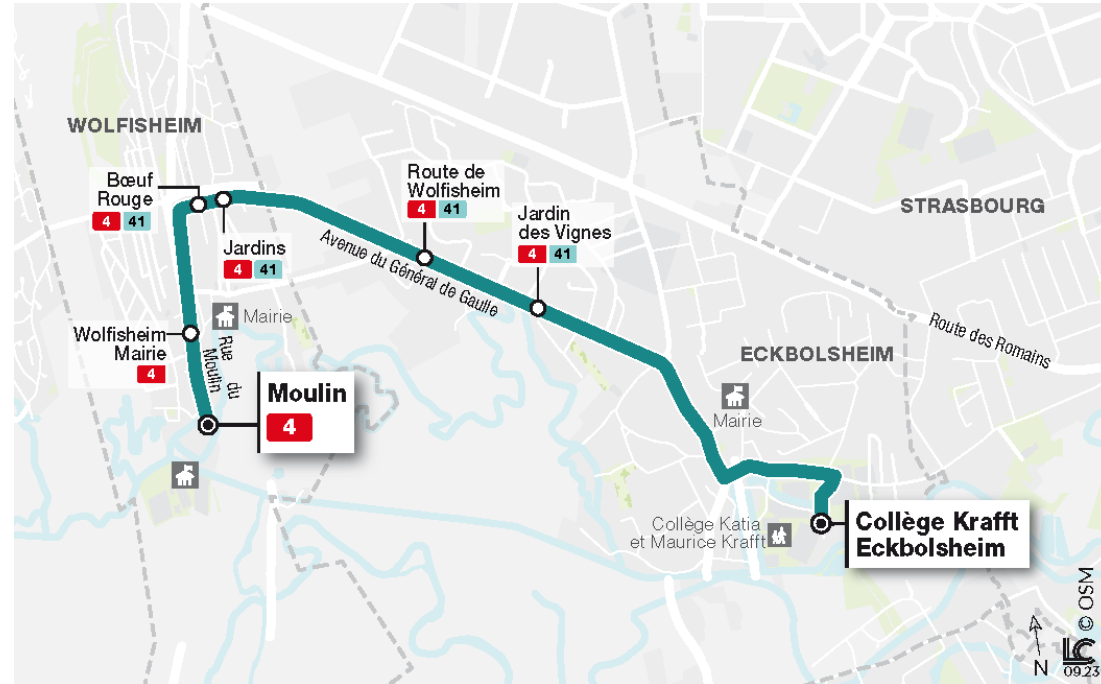

Collège Krafft (Eckbolsheim)

Horaires 2023/2024

J'habite à Wolfisheim

Aller

Arrêts	Lundi à vendredi	Lundi-Mardi- Jeudi-Vendredi
Moulin	7h31	13h14
Wolfisheim Mairie	7h32	13h15
Bœuf Rouge	7h34	13h17
Jardins	7h35	13h18
Route de Wolfisheim	7h37	13h20
Jardin des Vignes	7h38	13h21
Collège Krafft Eckbolsheim	7h42	13h25

Retour

Arrêts	Lundi à vendredi	Vendredi	Lundi- Mardi -Jeudi - Vendredi	Lundi- Mardi -Jeudi
Collège Krafft Eckbolsheim	12h00	15h30	16h45	17h40
Jardin des Vignes	12h04	15h34	16h49	17h44
Route de Wolfisheim	12h05	15h35	16h50	17h45
Jardins	12h07	15h37	16h52	17h47
Bœuf Rouge	12h08	15h38	16h53	17h48
Wolfisheim Mairie	12h10	15h40	16h55	17h50
Moulin	12h11	15h41	16h56	17h51

Pratique !

Les lignes scolaires Al&Rtour, ce sont des trajets tous les jours, **du lundi au vendredi**, en période scolaire.

Les jours de rentrée ou certains jours spécifiques, **les horaires Al&Rtour sont spécialement adaptés** aux horaires de l'établissement scolaire.

En complément, les lignes régulières du réseau CTS vous permettent également de vous déplacer.