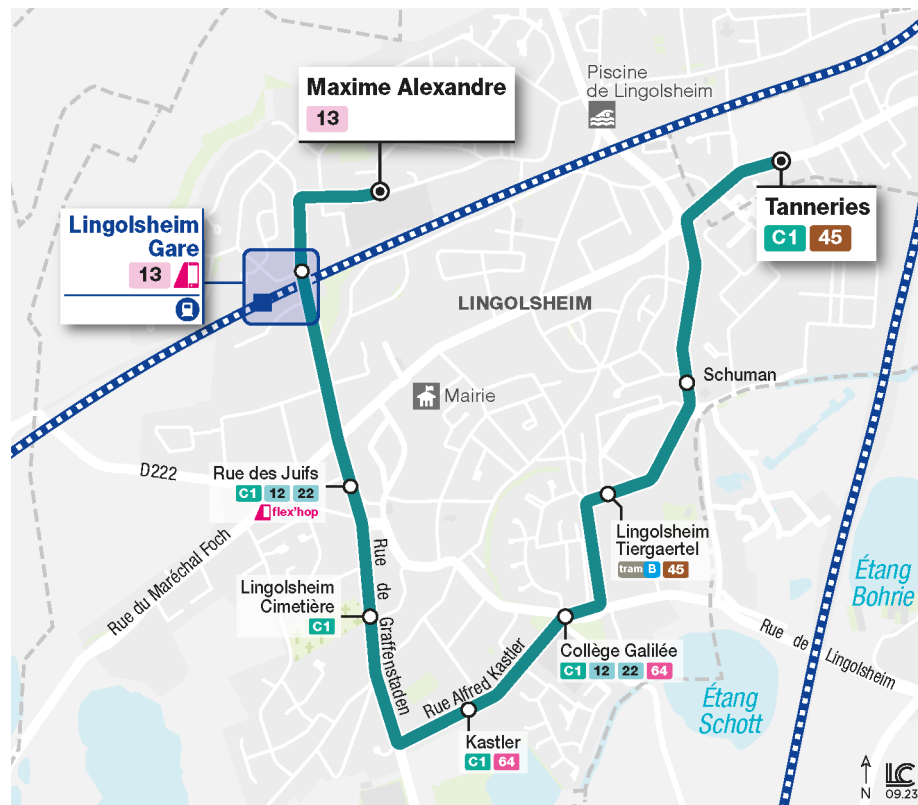

Collège Maxime Alexandre (Lingolsheim)

Horaires 2023/2024

Aller

Arrêts	Lundi à vendredi
Tanneries	7h37
Schuman	7h40
Lingolsheim Tiergaertel	7h41
Collège Galilée	7h42
Kastler	7h43
Cimetière	7h45
Rue des Juifs	7h46
Lingolsheim Gare	7h48
Collège Maxime Alexandre	7h50

Retour

Arrêts	Mercredi	Lundi-Mardi- Jeudi-Vendredi
Collège Maxime Alexandre	12h10	16h47
Lingolsheim Gare	12h12	16h49
Rue des Juifs	12h14	16h51
Cimetière	12h15	16h52
Kastler	12h17	16h54
Collège Galilée	12h18	16h55
Lingolsheim Tiergaertel	12h19	16h56
Schuman	12h20	16h57
Tanneries	12h23	17h00

Pratique !

Les lignes scolaires AI&Rtour, ce sont des trajets tous les jours, du lundi au vendredi, en période scolaire.

Les jours de rentrée ou certains jours spécifiques, les horaires AI&Rtour sont spécialement adaptés aux horaires de l'établissement scolaire.

En complément, les lignes régulières du réseau CTS vous permettent également de vous déplacer.