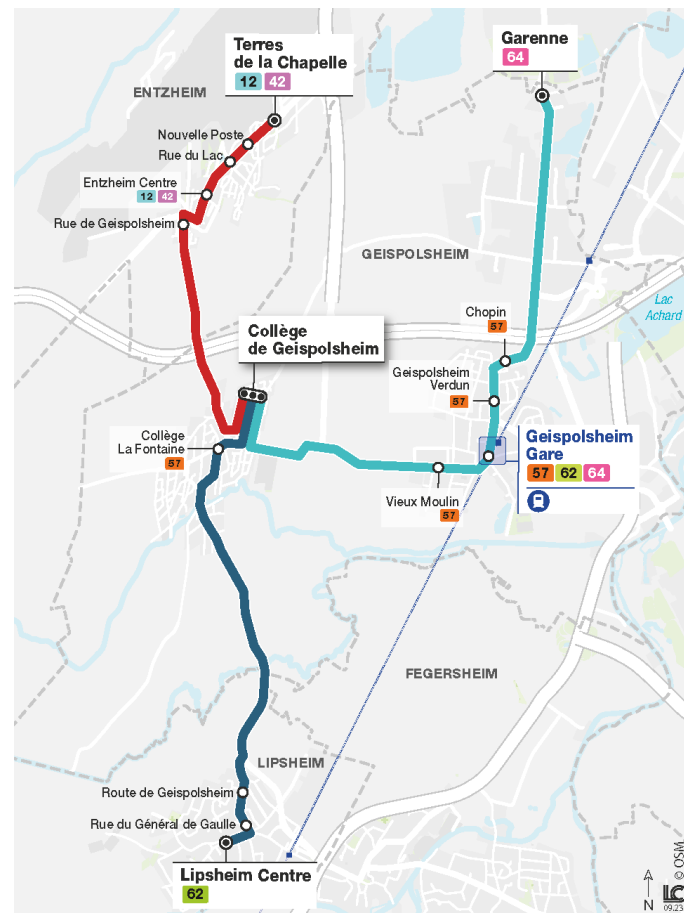

Collège Jean de la Fontaine (Geispolsheim)

Horaires 2023/2024

J'habite à Lipsheim

Aller

Arrêts	Lundi à vendredi
Lipsheim Centre	7h30
Lipsheim Rue du Général de Gaulle	7h32
Lipsheim Rue de Geispolsheim	7h34
Collège Jean de la Fontaine	7h50

Retour

Arrêts	Mercredi	Lundi-Mardi-Jeudi-Vendredi		
Collège Jean de la Fontaine	11h55	15h20	16h25	17h20
Lipsheim Rue de Geispolsheim	12h03	15h28	16h33	17h28
Lipsheim Rue du Général de Gaulle	12h05	15h30	16h35	17h30
Lipsheim Centre	12h07	15h32	16h37	17h32

Retour

Arrêts	Lundi à vendredi	Lundi-Mardi-Jeudi-Vendredi		
	Collège Jean de la Fontaine	11h55	15h20	16h25
Entzheim Rue de Geispolsheim	12h03	15h28	16h33	17h28
Entzheim Centre	12h05	15h30	16h35	17h30
Rue du Lac	12h06	15h31	16h36	17h31
Nouvelle Poste	12h07	15h32	16h37	17h32
Terres de la Chapelle	12h08	15h33	16h38	17h33

J'habite à Geispolsheim

Aller

Arrêts	Lundi à vendredi
Chopin	7h34
Geispolsheim Verdun	7h35
Geispolsheim Gare	7h36
Vieux Moulin	7h37
Collège Jean de la Fontaine	7h43

Retour

Arrêts	Mercredi	Lundi-Mardi- Jeudi-Vendredi
Collège Jean de la Fontaine	11h55	17h20
Vieux Moulin	12h01	17h26
Geispolsheim Gare	12h02	17h27
Geispolsheim Verdun	12h03	17h28
Chopin	12h04	17h29
Lotissement « La Garenne »	12h07	17h32