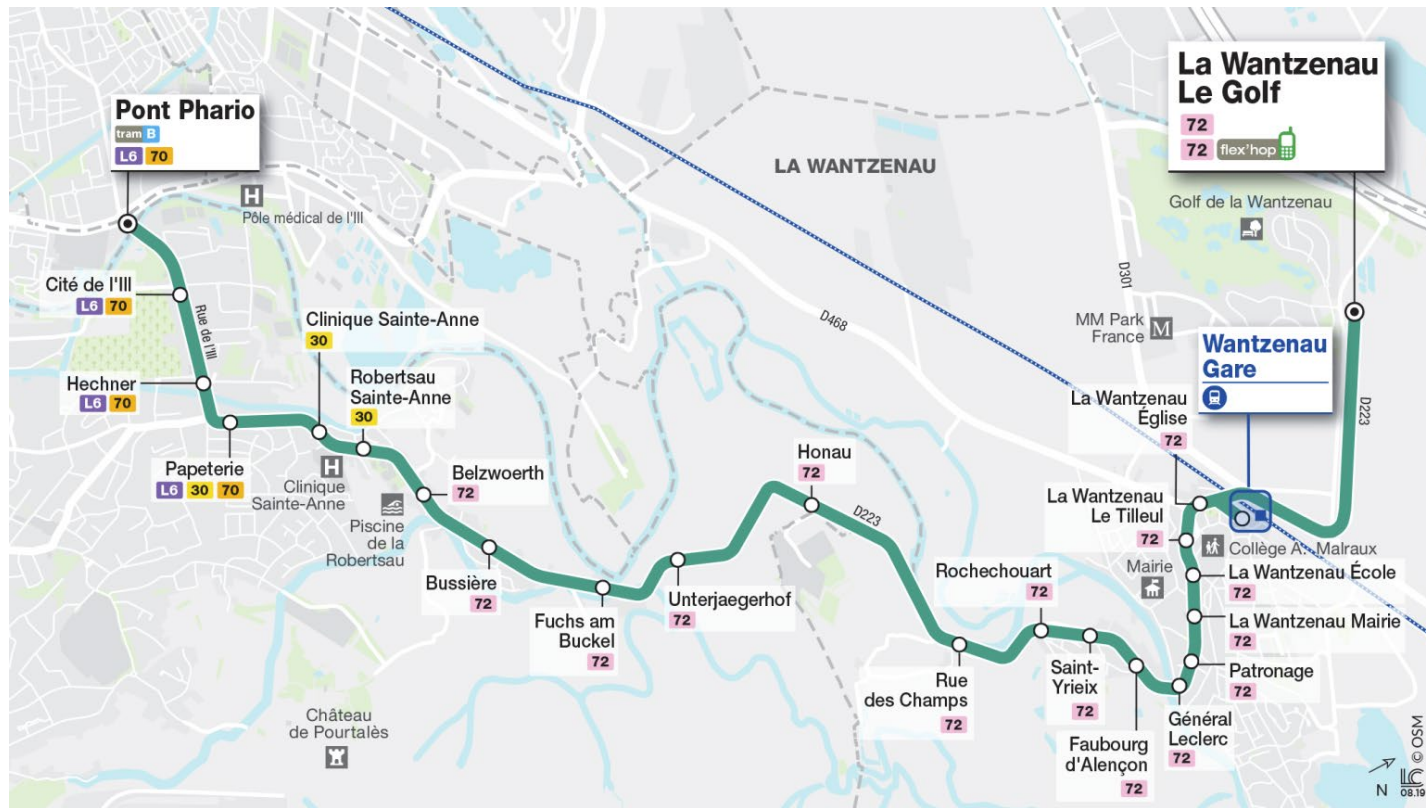

J'habite à la Wantzenau

Aller

Arrêts	Lundi à vendredi	Samedi	Arrêts	Lundi à vendredi	Samedi
La Wantzenau Le Golf	7h34	7h24	Unterjaegerhof	7h52	7h42
La Wantzenau Gare	7h39	7h29	Fuchs am Buckel	7h54	7h44
La Wantzenau Eglise	7h40	7h30	Bussière	7h55	7h45
La Wantzenau Le Tilleul	7h42	7h32	Belzwoerth	7h56	7h46
La Wantzenau Ecole	7h42	7h32	Robertsau Sainte-Anne	7h57	7h47
La Wantzenau Mairie	7h43	7h33	Clinique Sainte-Anne	7h58	7h48
Patronage	7h44	7h34	Papeterie	7h59	7h49
Général Leclerc	7h44	7h34	Hechner	8h01	7h51
Faubourg d'Alençon	7h45	7h35	Cité de l'Ill	8h02	7h52
Saint Yrieix	7h47	7h37	Pont Phario	8h03	7h53
Rochechouart	7h48	7h38	Lycée Marc Bloch	8h05	7h55
Rue des Champs	7h49	7h39			
Honau	7h51	7h41			

Retour

Pour le retour, empruntez les lignes régulières du réseau.

Pratique !

Les lignes scolaires Al&Rtour, ce sont des trajets **tous les jours, du lundi au samedi**, en période scolaire.

Les jours de rentrée ou certains jours spécifiques, **les horaires Al&Rtour sont spécialement adaptés** aux horaires de l'établissement scolaire.

En complément de la ligne scolaire, **les lignes régulières du tram B et des bus L6, 70 et 72** vous permettent également de vous déplacer dans le secteur.