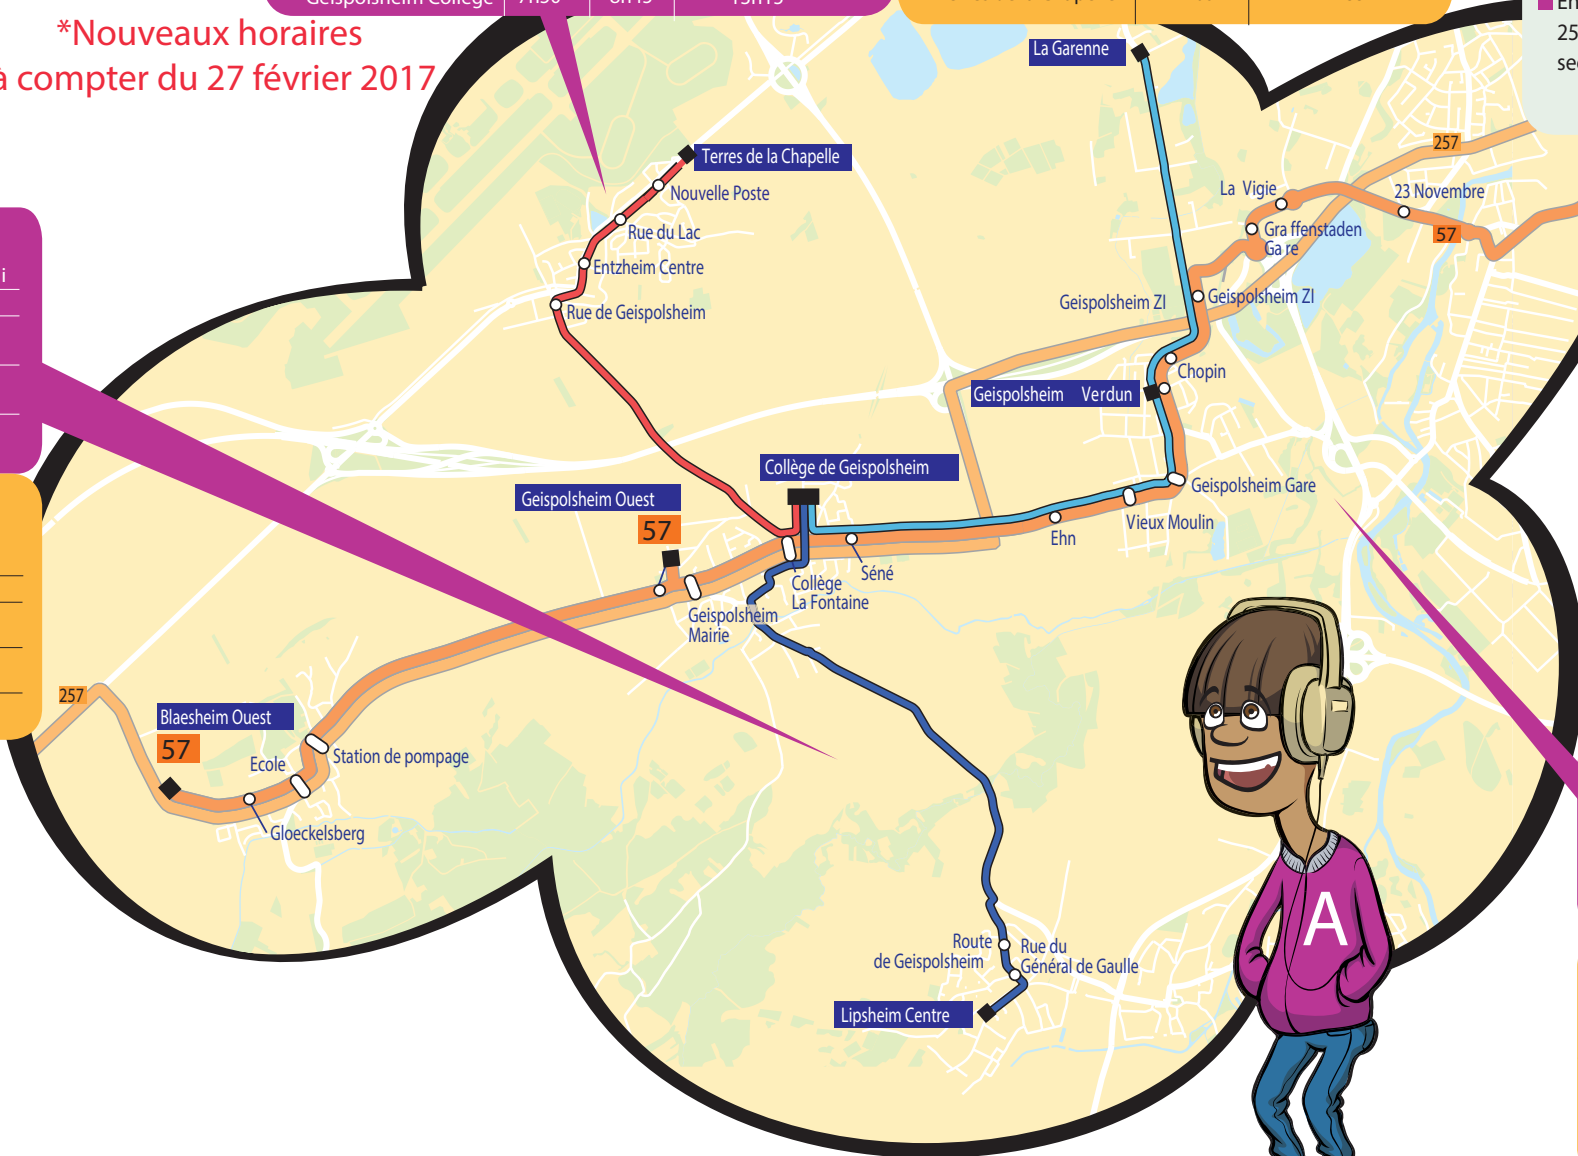

*Nouveaux horaires à compter du 27 février 2017

Retour Arrêts	Lundi au Vendredi	Lundi - Mardi Jeudi - Vendredi	
	Geispolsheim Collège	11h55	17h20
Entzheim Rue de Geispolsheim	12h03	17h28	
Entzheim Centre	12h05	17h30	
Rue du lac	12h06	17h31	
Nouvelle Poste Entzheim	12h07	17h32	
Terres de la Chapelle	12h08	17h33	

PRACTIQUE

- Les lignes scolaires A1&Rtour, ce sont des trajets tous les jours, du lundi au vendredi, en période scolaire.
- Les jours de rentrée ou certains jours spécifiques, les horaires A1&Rtour sont spécialement adaptés aux horaires de l'établissement scolaire.
- En complément de la ligne scolaire, les lignes régulières 57 (CTS) et 257 (CTBR) vous permettent également de vous déplacer dans le secteur : itinéraires et horaires à consulter sur www.cts-strasbourg.eu !

J'habite à Lipsheim...

Aller Arrêts	Lundi au Vendredi		
	Lipsheim Centre	7h30	
Lipsheim Rue du Général de Gaulle	7h32		
Lipsheim Route de Geispolsheim	7h34		
Geispolsheim Collège	7h50		

Retour Arrêts	Mercredi	Lundi - Mardi - Jeudi - Vendredi	
	Geispolsheim Collège	11h55	17h20
Lipsheim Route de Geispolsheim	12h03	17h28	
Lipsheim Rue du Général de Gaulle	12h05	17h30	
Lipsheim Centre	12h07	17h32	

C'est simple ! Les horaires sont calqués sur vos emplois du temps

J'habite à Geispolsheim...

Aller Arrêts	Lundi au Vendredi		
	Geispolsheim Verdun	7h27	7h42
Geispolsheim Gare	7h28	7h43	
Vieux Moulin	7h29	7h44	
Geispolsheim Collège	7h35	7h50	

Retour Arrêts	Mercredi	Lundi - Mardi Jeudi - Vendredi	
	Geispolsheim Collège	11h55	17h20
Vieux Moulin	12h01	17h26	
Geispolsheim Gare	12h02	17h27	
Geispolsheim Verdun	12h03	17h28	
Lotissement «La Garenne»	12h06	17h31