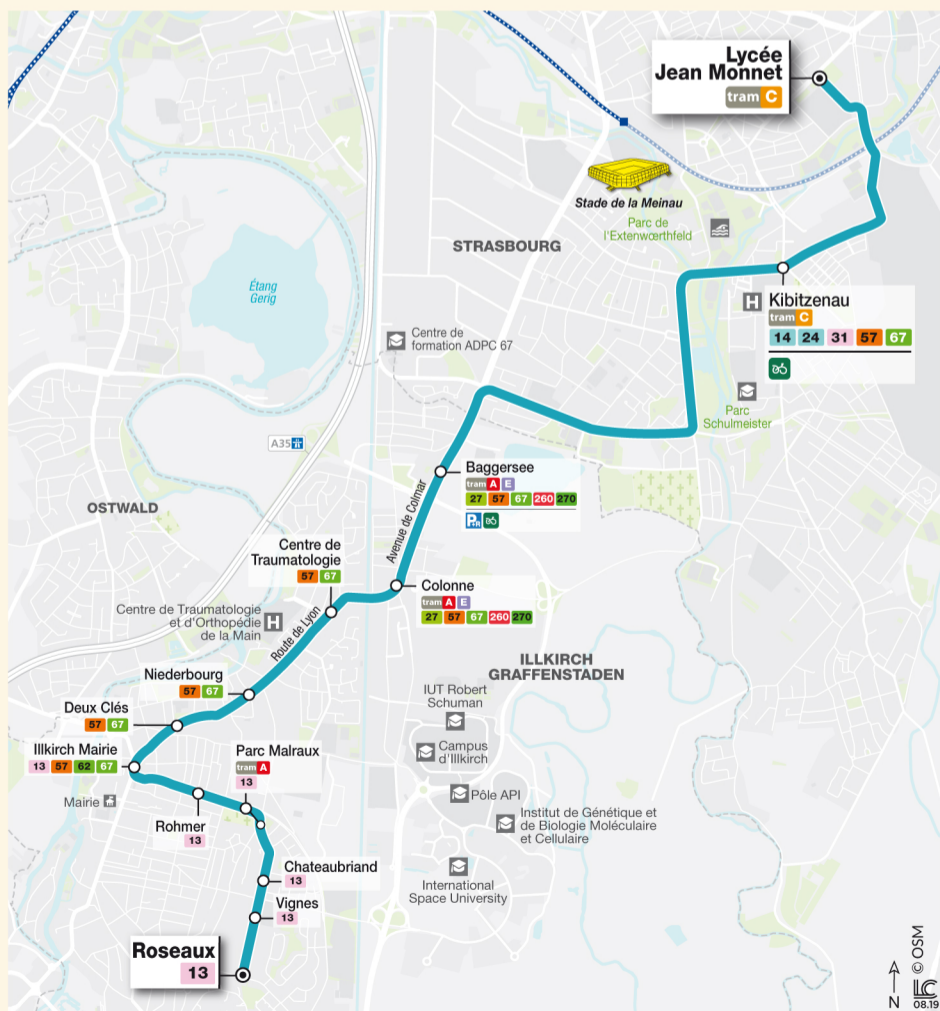

Pour se rendre au lycée Jean Monnet, c'est facile...

Votre enfant est scolarisé au lycée Jean Monnet ?
Voici les horaires et les lignes A1&Rtour pour l'année 2019/2020

J'habite à Illkirch-Graffenstaden

ALLER

Arrêts	Lundi à samedi
Roseaux	7h35
Vignes	7h36
Chateaubriand	7h37
Parc Malraux	7h38
Rohmer	7h40
Illkirch Mairie	7h41
Deux Clés	7h42
Niederbourg	7h43
Centre de Traumatologie	7h46
Colonne	7h47
Baggersee	7h51
Lycée Jean Monnet	8h05

RETOUR

Arrêts	Lundi à Vendredi	Samedi
Lycée Jean Monnet	17h15	12h15
Baggersee	17h29	12h29
Colonne	17h33	12h33
Centre de Traumatologie	17h34	12h34
Niederbourg	17h37	12h37
Deux Clés	17h38	12h38
Illkirch Mairie	17h39	12h39
Rohmer	17h40	12h40
Parc Malraux	17h42	12h42
Chateaubriand	17h43	12h43
Vignes	17h44	12h44
Roseaux	17h45	12h45

En complément de la ligne scolaire, les lignes régulières du réseau CTS vous permettent également de vous déplacer dans le secteur.

A1 & Rtour