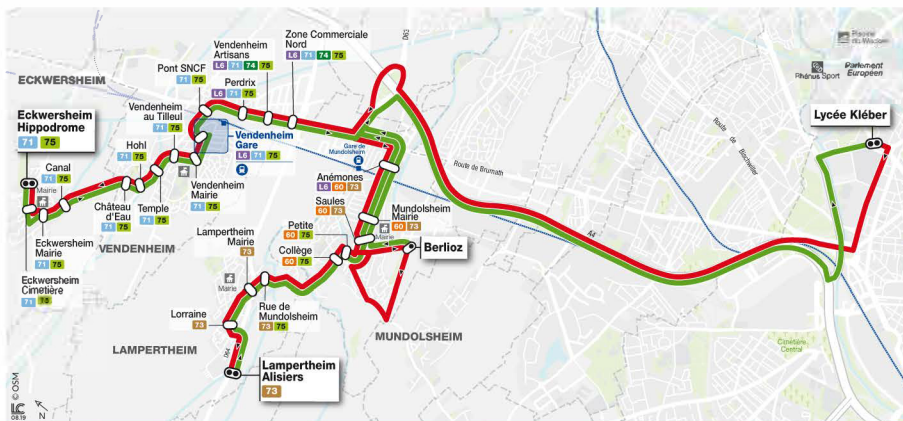

ALLER	
Arrêts	Lundi à Vendredi
Eckwersheim Hippodrome	7h16
Eckwersheim Cimetière	7h17
Eckwersheim Mairie	7h18
Canal	7h19
Château d'eau	7h21
Hohl	7h22
Temple	7h23
Vendeheim Au Tilleul	7h24
Vendenheim Mairie	7h25
Vendeheim Gare	7h26
Pont SNCF	7h27
Perdrix	7h28
Vendeheim Artisans	7h29
Zone Commerciale Nord	7h31
Lycée Kléber	7h50

RETOUR	
Vers Vendenheim et Eckwersheim	
Arrêts	Lundi - Mardi - Jeudi - Vendredi
Lycée Kléber	18h10
Zone commerciale Nord	18h29
Vendenheim Artisans	18h31
Perdrix	18h32
Pont SNCF	18h33
Vendenheim Gare	18h34
Vendenheim Mairie	18h35
Vendenheim Au Tilleul	18h36
Temple	18h37
Hohl	18h38
Château d'eau	18h39
Canal	18h41
Eckwersheim Mairie	18h42
Eckwersheim Cimetière	18h43
Eckwersheim Hippodrome	18h44

J'habite à Mundolsheim

ALLER	
Arrêts	Lundi à Vendredi
Berlioz	7h29
Saules	7h31
Mundolsheim Mairie	7h32
Anémones	7h34
Lycée Kléber	7h51

L'arrêt Berlioz a été déplacé
rue de Strasbourg

PRATIQUE !

Les lignes scolaires Al&Rtour, ce sont des trajets tous les jours, du lundi au vendredi, en période scolaire.

Les jours de rentrée ou certains jours spécifiques, les horaires Al&Rtour sont spécialement adaptés aux horaires de l'établissement scolaire.

En complément de la ligne scolaire les lignes régulières vous permettent également de vous déplacer dans le secteur.