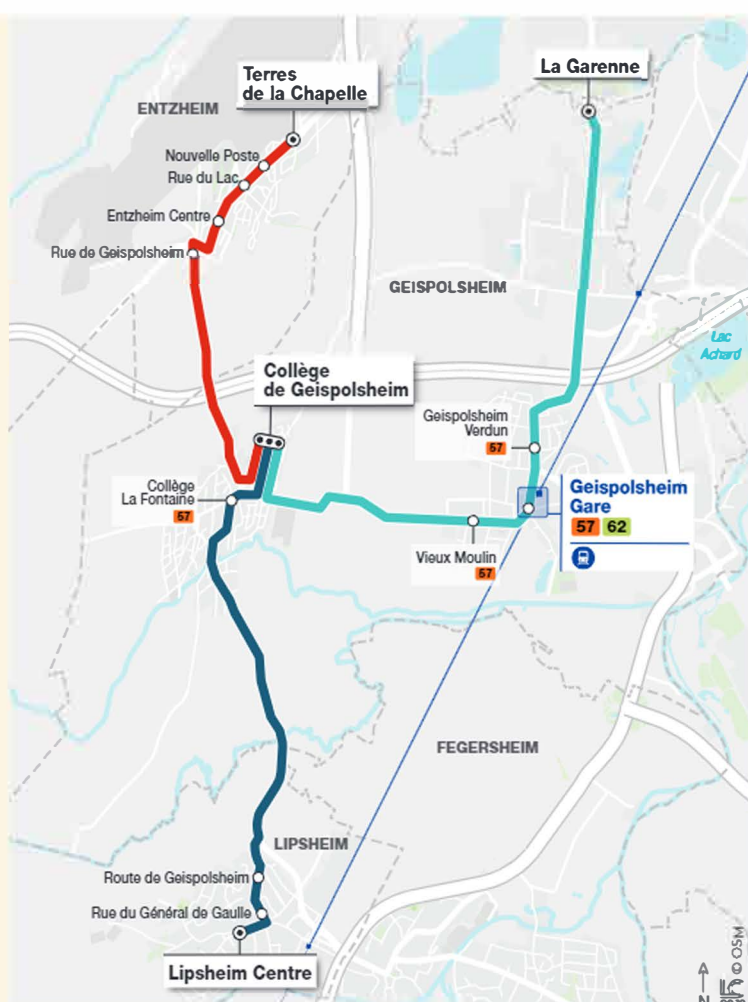

PRATIQUE !

Les lignes scolaires Al&Rtour, ce sont des trajets tous les jours, du lundi au vendredi, en période scolaire.

Les jours de rentrée ou certains jours spécifiques, les horaires Al&Rtour sont spécialement adaptés aux horaires de l'établissement scolaire.

En complément de la ligne scolaire, les lignes régulières 57 (CTS) et 257 (CTBR) vous permettent également de vous déplacer dans le secteur.

Al &
Rtour