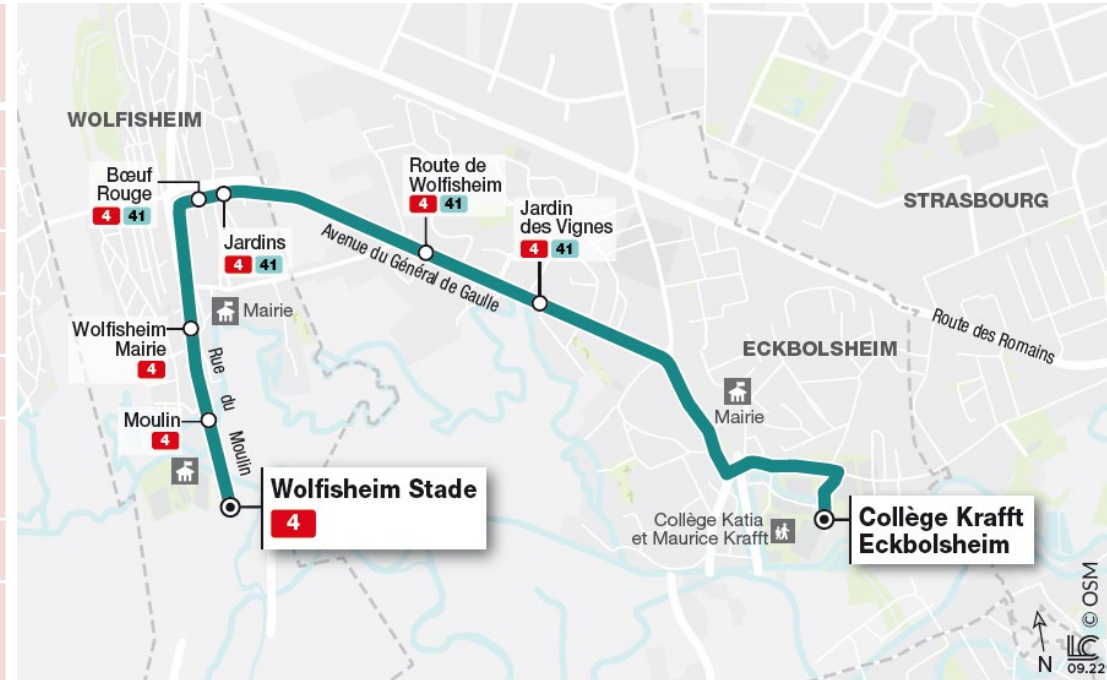

Collège Krafft (Eckbolsheim)

Horaires 2022/2023

J'habite à Wolfisheim

Aller

Arrêts	Lundi à vendredi	Lundi-Mardi-Jeudi-Vendredi
Wolfisheim Stade	7h30	13h13
Moulin	7h31	13h14
Wolfisheim Mairie	7h32	13h15
Bœuf Rouge	7h34	13h17
Jardins	7h35	13h18
Route de Wolfisheim	7h37	13h20
Jardin des Vignes	7h38	13h21
Collège Krafft Eckbolsheim	7h42	13h25

© OSM
09.22

Retour

Arrêts	Lundi à vendredi		Vendredi	Lundi- Mardi - Jeudi - Vendredi	Lundi- Mardi - Jeudi
Collège Krafft Eckbolsheim	12h00	12h15	15h30	16h45	17h40
Jardin des Vignes	12h04	12h19	15h34	16h49	17h44
Route de Wolfisheim	12h05	12h20	15h35	16h50	17h45
Jardins	12h07	12h22	15h37	16h52	17h47
Bœuf Rouge	12h08	12h23	15h38	16h53	17h48
Wolfisheim Mairie	12h10	12h25	15h40	16h55	17h50
Moulin	12h11	12h26	15h41	16h56	17h51
Wolfisheim Stade	12h12	12h27	15h42	16h57	17h52

Pratique !

Les lignes scolaires Al&Rtour, ce sont des trajets tous les jours,
du lundi au vendredi, en période scolaire.

Les jours de rentrée ou certains jours spécifiques, **les horaires Al&Rtour sont spécialement adaptés** aux horaires de l'établissement scolaire.

En complément, les lignes régulières du réseau CTS vous permettent également de vous déplacer.