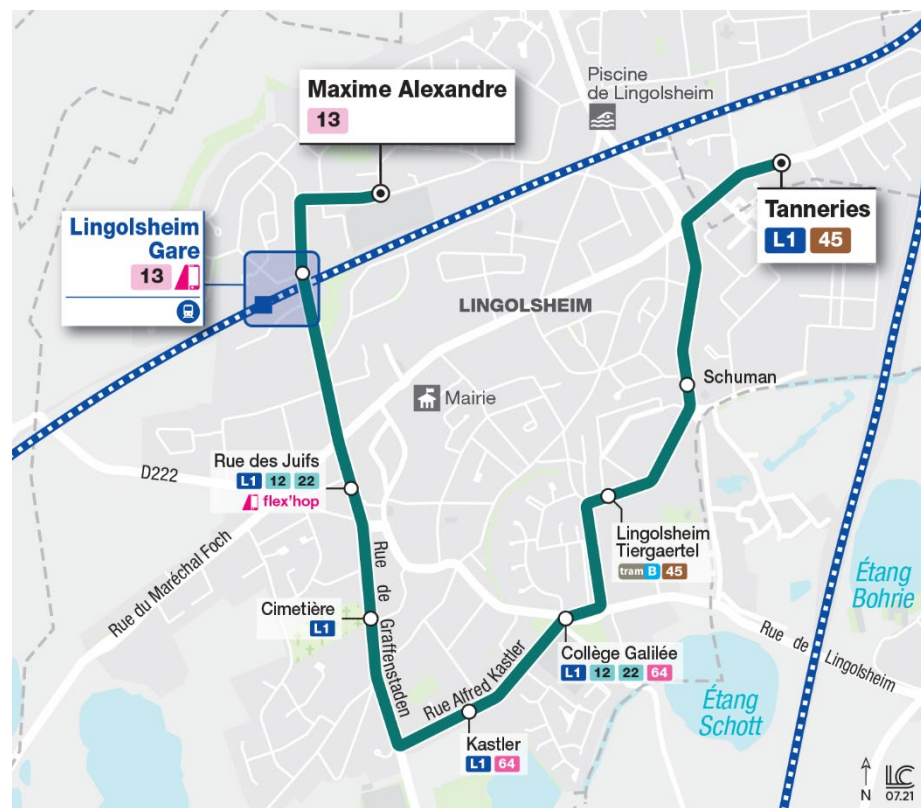

Collège Maxime Alexandre (Lingolsheim)

Horaires 2022/2023

Aller

Arrêts	Lundi à vendredi
Tanneries	7h37
Schuman	7h40
Lingolsheim Tiergaertel	7h41
Collège Galilée	7h42
Kastler	7h43
Cimetière	7h45
Rue des Juifs	7h46
Lingolsheim Gare	7h48
Collège Maxime Alexandre	7h50

Retour

Arrêts	Mercredi	Lundi-Mardi- Jeudi-Vendredi
Collège Maxime Alexandre	12h10	16h47
Lingolsheim Gare	12h12	16h49
Rue des Juifs	12h14	16h51
Cimetière	12h15	16h52
Kastler	12h17	16h54
Collège Galilée	12h18	16h55
Lingolsheim Tiergaertel	12h19	16h56
Schuman	12h20	16h57
Tanneries	12h23	17h00

Pratique !

Les lignes scolaires AI&Rtour, ce sont des trajets tous les jours, du lundi au vendredi, en période scolaire.

Les jours de rentrée ou certains jours spécifiques, les horaires AI&Rtour sont spécialement adaptés aux horaires de l'établissement scolaire.

En complément, les lignes régulières du réseau CTS vous permettent également de vous déplacer.