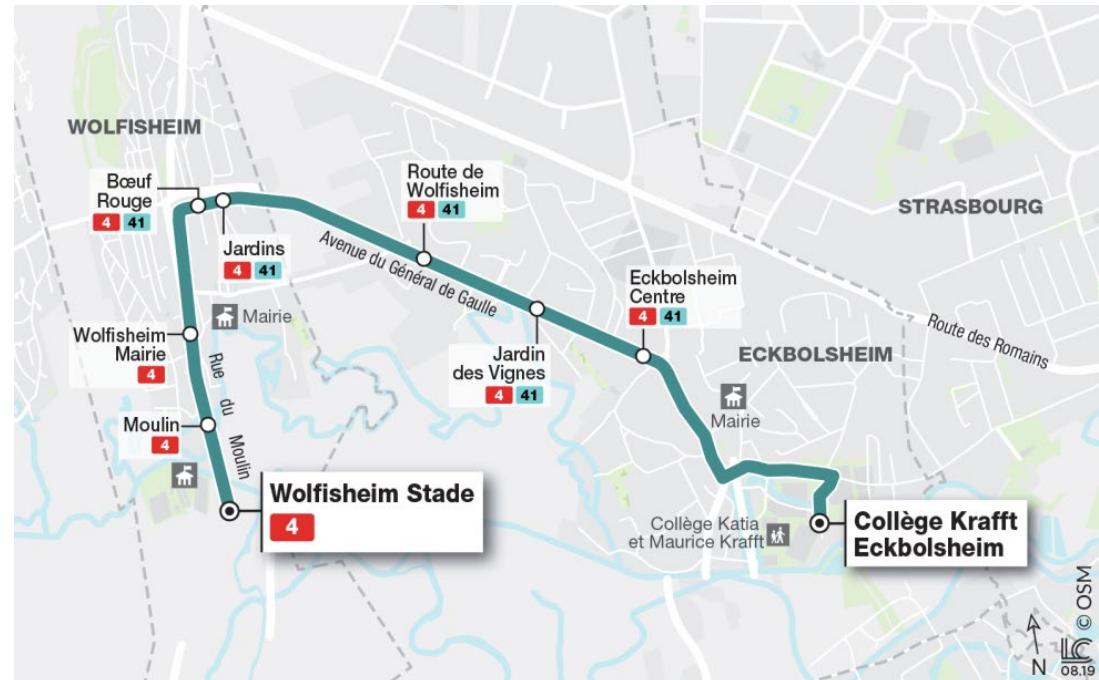

# Collège Krafft (Eckbolsheim)

Horaires 2022/2023

J'habite à Wolfisheim

Aller

Arrêts	Lundi à vendredi	Lundi-Mardi-Jeudi-Vendredi
Wolfisheim Stade	7h30	13h13
Moulin	7h31	13h14
Wolfisheim Mairie	7h32	13h15
Bœuf Rouge	7h34	13h17
Jardins	7h35	13h18
Route de Wolfisheim	7h37	13h20
Jardin des Vignes	7h38	13h21
Collège Krafft Eckbolsheim	7h42	13h25

## Retour

Arrêts	Lundi à vendredi		Vendredi	Lundi- Mardi - Jeudi - Vendredi	Lundi- Mardi - Jeudi
Collège Krafft Eckbolsheim	12h00	12h15	15h30	16h45	17h40
Jardin des Vignes	12h04	12h19	15h34	16h49	17h44
Route de Wolfisheim	12h05	12h20	15h35	16h50	17h45
Jardins	12h07	12h22	15h37	16h52	17h47
Bœuf Rouge	12h08	12h23	15h38	16h53	17h48
Wolfisheim Mairie	12h10	12h25	15h40	16h55	17h50
Moulin	12h11	12h26	15h41	16h56	17h51
Wolfisheim Stade	12h12	12h27	15h42	16h57	17h52

### Pratique !

Les lignes scolaires Al&Rtour, ce sont des trajets tous les jours, **du lundi au vendredi**, en période scolaire.

Les jours de rentrée ou certains jours spécifiques, **les horaires Al&Rtour sont spécialement adaptés** aux horaires de l'établissement scolaire.

En complément, les lignes régulières du réseau CTS vous permettent également de vous déplacer.