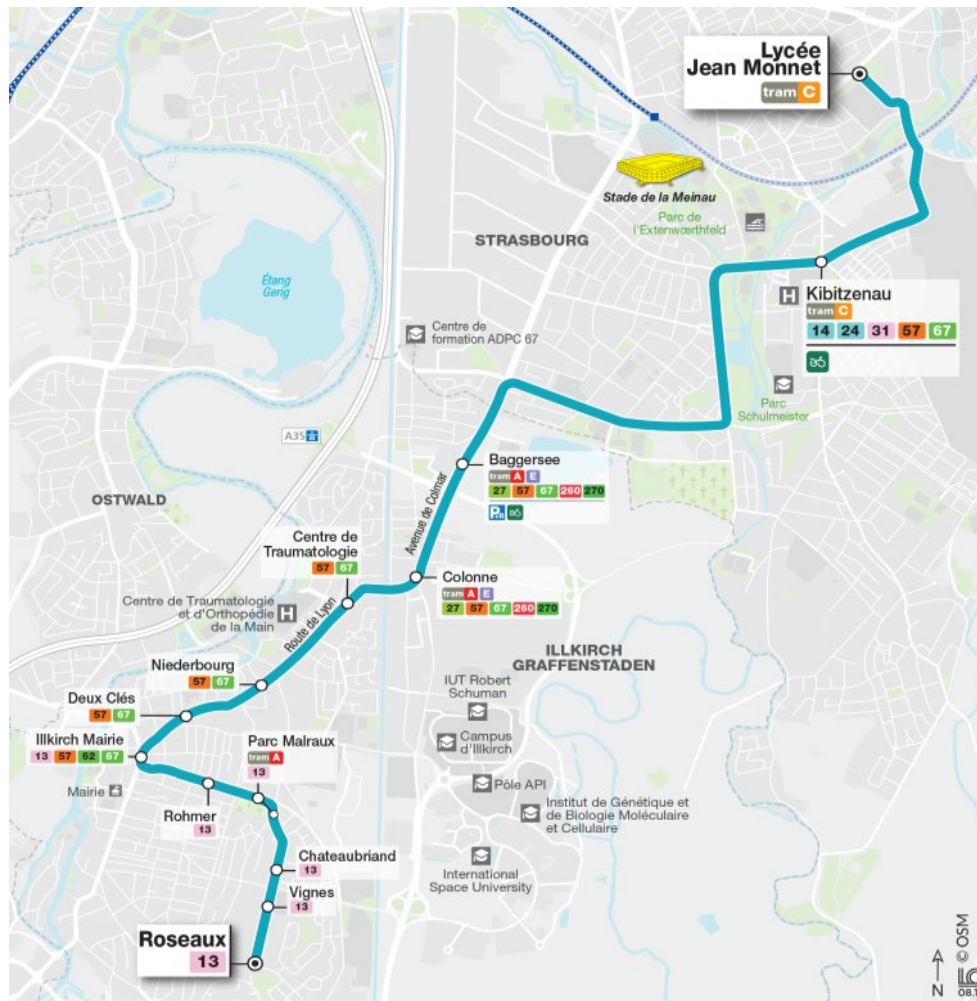

J'habite à Illkirch-Graffenstaden

Aller

Arrêts	Lundi à samedi
Roseaux	7h25
Vignes	7h26
Chateaubriand	7h27
Parc Malraux	7h28
Rohmer	7h30
Illkirch Mairie	7h31
Deux Clés	7h32
Niederbourg	7h33
Centre de Traumatologie	7h36
Colonne	7h37
Baggersee	7h42
Lycée Jean Monnet	8h05

Retour

Arrêts	Lundi à vendredi	Samedi
Lycée Jean Monnet	17h15	12h15
Baggersee	17h29	12h29
Colonne	17h33	12h33
Centre de Traumatologie	17h34	12h34
Niederbourg	17h37	12h37
Deux Clés	17h38	12h38
Illkirch Mairie	17h39	12h39
Rohmer	17h40	12h40
Parc Malraux	17h42	12h42
Chateaubriand	17h43	12h43
Vignes	17h44	12h44
Roseaux	17h45	12h45

Pratique !

Les lignes scolaires AI&Rtour, ce sont des trajets tous les jours, du lundi au samedi, en période scolaire.

Les jours de rentrée ou certains jours spécifiques, les horaires AI&Rtour sont spécialement adaptés aux horaires de l'établissement scolaire.

En complément, les lignes régulières du réseau CTS vous permettent également de vous déplacer.