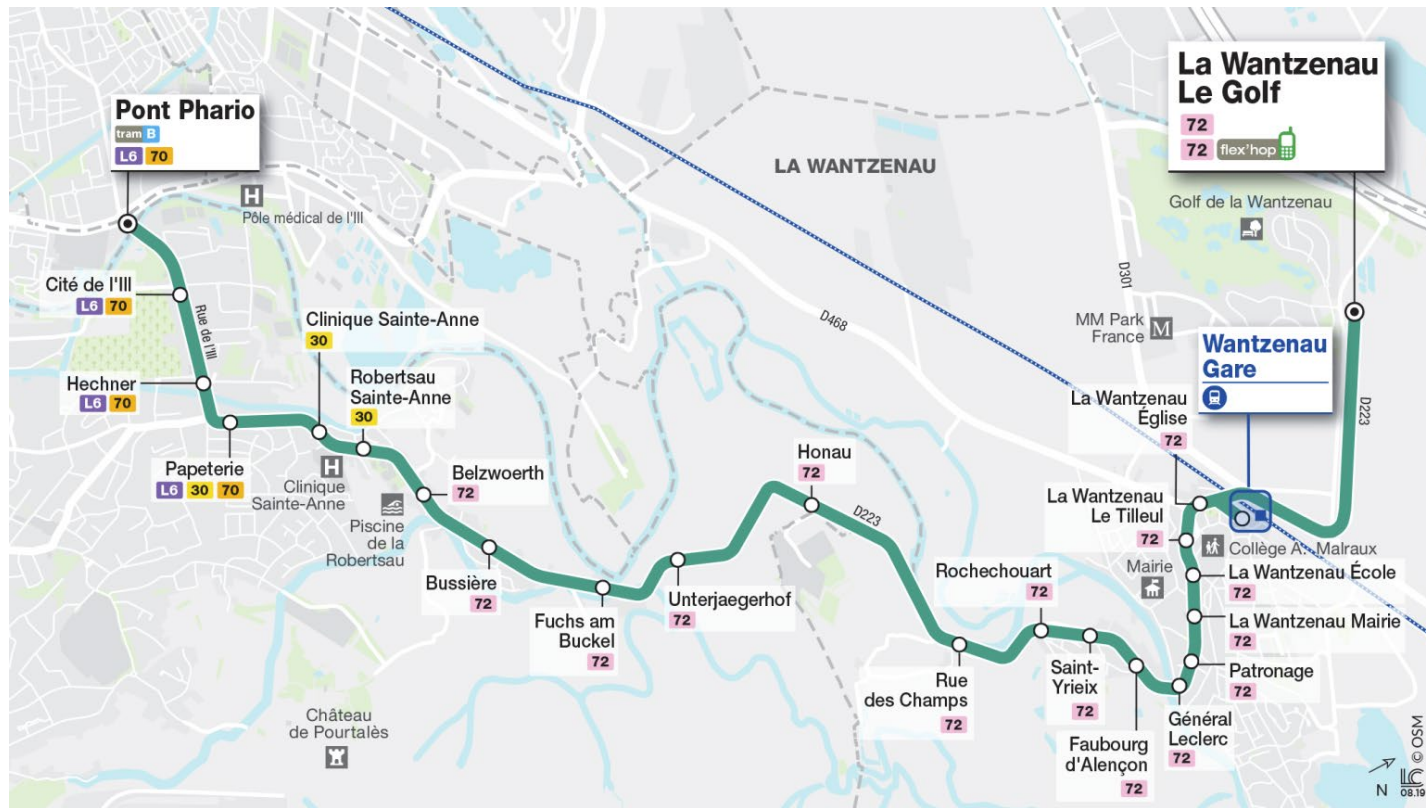

J'habite à la Wantzenau

Aller

Arrêts	Lundi à vendredi	Samedi	Arrêts	Lundi à vendredi	Samedi
La Wantzenau Le Golf	7h34	7h24	Unterjaegerhof	7h52	7h42
La Wantzenau Gare	7h39	7h29	Fuchs am Buckel	7h54	7h44
La Wantzenau Eglise	7h40	7h30	Bussière	7h55	7h45
La Wantzenau Le Tilleul	7h42	7h32	Belzwoerth	7h56	7h46
La Wantzenau Ecole	7h42	7h32	Robertsau Sainte-Anne	7h57	7h47
La Wantzenau Mairie	7h43	7h33	Clinique Sainte-Anne	7h58	7h48
Patronage	7h44	7h34	Papeterie	7h59	7h49
Général Leclerc	7h44	7h34	Hechner	8h01	7h51
Faubourg d'Alençon	7h45	7h35	Cité de l'ill	8h02	7h52
Saint Yrieix	7h47	7h37	Pont Phario	8h03	7h53
Rochechouart	7h48	7h38	Lycée Marc Bloch	8h05	7h55
Rue des Champs	7h49	7h39			
Honau	7h51	7h41			

Retour

Pour le retour, empruntez les lignes régulières du réseau.

Pratique !

Les lignes scolaires Al&Rtour, ce sont des trajets **tous les jours, du lundi au samedi**, en période scolaire.

Les jours de rentrée ou certains jours spécifiques, **les horaires Al&Rtour sont spécialement adaptés** aux horaires de l'établissement scolaire.

En complément de la ligne scolaire, **les lignes régulières du tram B et des bus L6, 70 et 72** vous permettent également de vous déplacer dans le secteur.