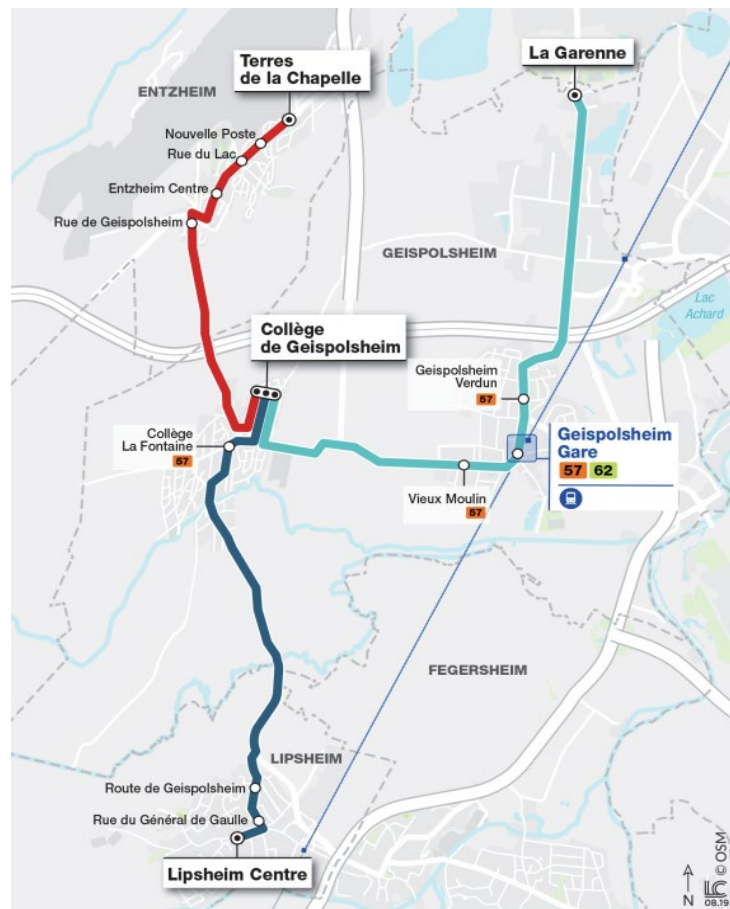

Collège Jean de la Fontaine (Geispolsheim)

Horaires 2021/2022

J'habite à Lipsheim

Aller

Arrêts	Lundi à vendredi
Lipsheim Centre	7h30
Lipsheim Rue du Général de Gaulle	7h32
Lipsheim Rue de Geispolsheim	7h34
Collège Jean de la Fontaine	7h50

Retour

Arrêts	Mercredi	Lundi-Mardi-Jeudi-Vendredi		
Collège Jean de la Fontaine	11h55	15h20	16h25	17h20
Lipsheim Rue de Geispolsheim	12h03	15h28	16h33	17h28
Lipsheim Rue du Général de Gaulle	12h05	15h30	16h35	17h30
Lipsheim Centre	12h07	15h32	16h37	17h32

Retour

Arrêts	Lundi à vendredi	Lundi-Mardi-Jeudi-Vendredi		
	Collège Jean de la Fontaine	11h55	15h20	16h25
Entzheim Rue de Geispolsheim	12h03	15h28	16h33	17h28
Entzheim Centre	12h05	15h30	16h35	17h30
Rue du Lac	12h06	15h31	16h36	17h31
Nouvelle Poste	12h07	15h32	16h37	17h32
Terres de la Chapelle	12h08	15h33	16h38	17h33

J'habite à Geispolsheim

Aller

Arrêts	Lundi à vendredi
Geispolsheim Verdun	7h35
Geispolsheim Gare	7h36
Vieux Moulin	7h37
Collège Jean de la Fontaine	7h43

Retour

Arrêts	Mercredi	Lundi-Mardi- Jeudi-Vendredi
Collège Jean de la Fontaine	11h55	17h20
Vieux Moulin	12h01	17h26
Geispolsheim Gare	12h02	17h27
Geispolsheim Verdun	12h03	17h28
Lotissement « La Garenne »	12h06	17h31