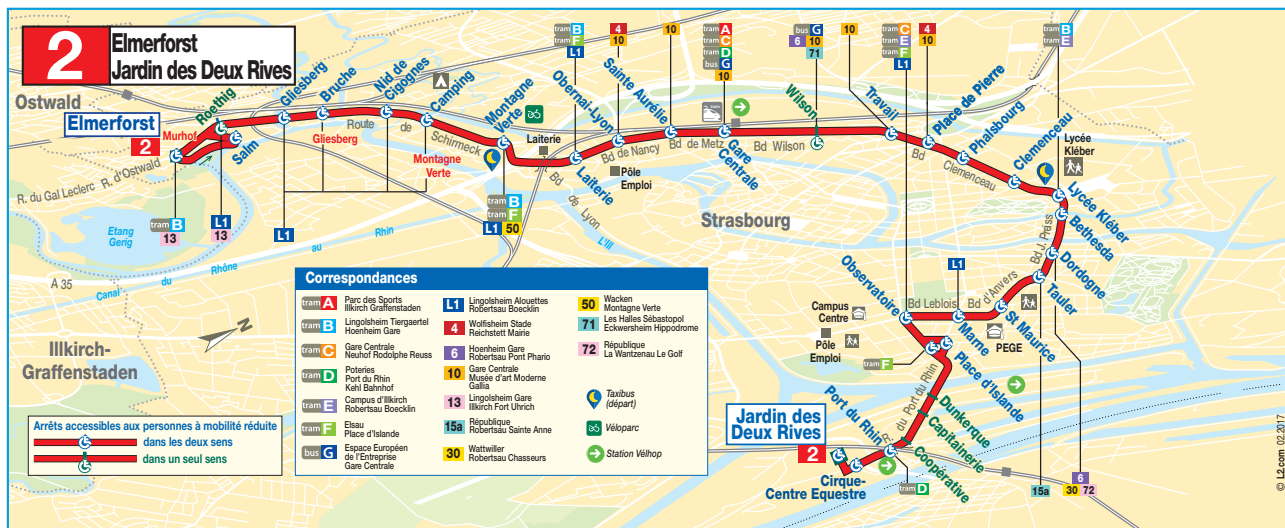

LIGNE ACCESSIBLE / DISABLED ACCESS / BARRIEREFREI LINIE

Tous les bus qui circulent sur cette ligne sont dotés de planchers bas et/ou sont équipés de palettes spéciales pour permettre l'accès à bord des personnes à mobilité réduite.

Cependant, seuls certains arrêts permettent d'utiliser ces équipements. Ils sont signalés par des petits symboles sur le schéma de ligne présent dans cette fiche horaire.

All buses on this bus route have low boarding platforms suitable for disabled access. This bus line has disabled access, however only specific stops are suitable for the disabled access equipment. These stops are indicated by symbols; you can find them on the line diagram in this timetable.

Auf dieser Linie fahren nur Niederflerbusse, die behinderten Menschen das Einsteigen erleichtern.

Diese Buslinie ist für Gehbehinderte zugänglich. Die Niederflertechnik kann jedoch nicht an allen Haltestellen genutzt werden. Die entsprechenden Haltestellen sind auf dem Linienplan dieses Fahrplanauszugs mit kleinen Symbolen gekennzeichnet.