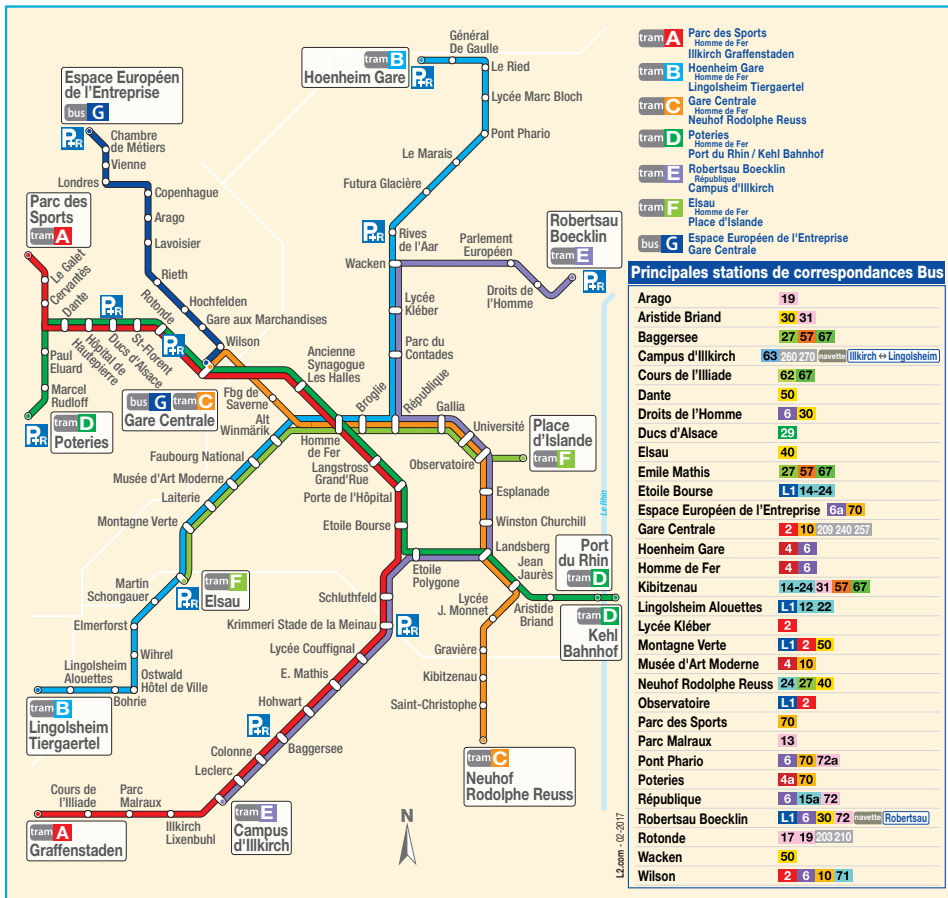

- tram **A** Parc des Sports
  Homme de Fer
  Illkirch Grafenstaden
- tram **B** Hoenheim Gare
  Homme de Fer
  Lingolsheim Tiergartel
- tram **C** Gare Centrale
  Homme de Fer
  Neuhof Rodolphe Reuss
- tram **D** Poteries
  Homme de Fer
  Port du Rhin / Kehl Bahnhof
- tram **E** Robertsau Boecklin
  Poteries
  Campus d'Ilkkirch
- tram **F** Elsau
  Homme de Fer
  Place d'Islande
- bus **G** Espace Européen de l'Entreprise
  Gare Centrale

Principales stations de correspondances Bus

Arago	19
Aristide Briand	30 31
Baggersee	27 57 67
Campus d'Ilkkirch	63 260 270 navette Illkirch ↔ Lingolsheim
Cours de l'Illade	62 67
Dante	50
Droits de l'Homme	6 30
Ducs d'Alsace	29
Elsau	40
Emile Mathis	27 57 67
Etoile Bourse	L1 14-24
Espace Européen de l'Entreprise	6a 70
Gare Centrale	2 10 209 240 257
Hoenheim Gare	4 6
Homme de Fer	4 6
Kibitzenau	14-24 31 57 67
Lingolsheim Alouettes	L1 12 22
Lycée Kléber	2
Montagne Verte	L1 2 50
Musée d'Art Moderne	4 10
Neuhof Rodolphe Reuss	24 27 40
Observatoire	L1 2
Parc des Sports	70
Parc Malraux	13
Pont Phario	6 70 72a
Poteries	4a 70
République	6 15a 72
Robertsau Boecklin	L1 6 30 72 navette Robertsau
Rotonde	17 19 203 210
Wacken	50
Wilson	2 6 10 71

Tous les véhicules qui circulent sur cette ligne sont dotés de planchers bas et/ou équipés de palettes pour permettre l'accès à bord des personnes à mobilité réduite.

All Vehicles on this route have low boarding platforms and/or low suitable for disabled access.

Auf diesen Linien fahren nur Niederflurfahrzeuge und/oder sind mit Rampen ausgestattet, um die Behinderten Menschen das Einsteigen zu erleichtern.